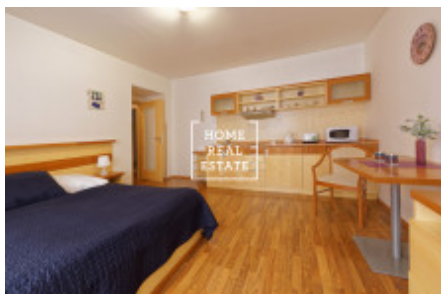

## Pronájem bytu 1+kk, 30 m2 - Na Bělidle, Praha 5

Společnost «Home Real Estate» nabízí k pronájmu apartman 1+kk o velikosti 30 m2, která se nachází v bezprostřední blízkosti metra Anděl v klidné, ale rozvinuté lokalitě Praha 5 - Smíchov.

Pronájem maximálně do 1.12.2020

Kompletně zařízený byt 1+kk se nachází v 3. patře domu po rekonstrukci. Dispozici bytu tvoří: velký pokoj s kuchyňskou linkou a dvoulůžkovou postelí. Koupelna se sprchovým koutem a toaletou. V bytě existuje veškeré vybavení potřebné pro bydlení (nádobí, ručníky, ložní prádlo.) V ceně pronájmu úklid jednou týdně, výměna lůžkovin také jednou týdně. Možnost zapůjčení žehličky a žehlicí desky. Tato lokalita je hodně vyhledávaná. V okolí naleznete vynikající občanskou vybavenost a možnost klidného odpočinku. V blízkosti je Nákupní OC Nový Smíchov a multiplex Village cinemas. Bohatý výběr kvalitních restaurací a kaváren. V pěší vzdálenosti jsou pobřeží Vltavy, Sacré Coeur Park, Petřínské sady, Smíchovský pivovar Staropramen. Výborná dopravní dostupnost - tramvajová zastávka "Anděl" v docházkové vzdálenosti, stanice metra Anděl (pouze 7 minut do centra města na Můstek). Pronájem pouze na 6 měsíců (s možností prodloužení dle domluvy). Volno : Ihned Prohlídky jsou dle domluvy. Cena: 10.000 CZK + 2.000 CZK poplatky včetně elektřiny, internetu. Kauce se neplatí. (Bez depozitu) Provize RK činí 4.000 CZK. Máme více nemovitosti v této lokalitě, proto nenechte si ujít pěkné a levné bydlení v centru. Pro více informací a možnost prohlídky kontaktujte makléře nebo vyplňte formulář níže.