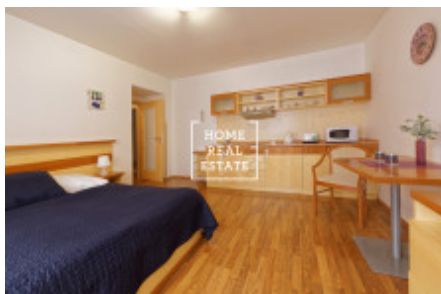

HOME
REAL
ESTATE

Pronájem bytu 1+kk, 30 m2 - Na Bělidle, Praha 5

Společnost «Home Real Estate» nabízí k pronájmu apartman 1+kk o velikosti 30 m2, která se nachází v bezprostřední blízkosti metra Anděl v klidné, ale rozvinuté lokalitě Praha 5 - Smíchov.

Pronájem maximálně do 1.12.2020

Kompletně zařízený byt 1+kk se nachází v 3. patře domu po rekonstrukci. Dispozici bytu tvoří: velký pokoj s kuchyňskou linkou a dvoulůžkovou postelí. Koupelna se sprchovým koutem a toaletou. V bytě existuje veškeré vybavení potřebné pro bydlení (nádobí, ručníky, ložní prádlo.) V ceně pronájmu úklid jednou týdně, výměna lůžkovin také jednou týdně. Možnost zapůjčení žehličky a žehlicí desky. Tato lokalita je hodně vyhledávaná. V okolí naleznete vynikající občanskou vybavenost a možnost klidného odpočinku. V blízkosti je Nákupní OC Nový Smíchov a multiplex Village cinemas. Bohatý výběr kvalitních restaurací a kaváren. V pěší vzdálenosti jsou pobřeží Vltavy, Sacré Coeur Park, Petřínské sady, Smíchovský pivovar Staropramen. Výborná dopravní dostupnost - tramvajová zastávka "Anděl" v docházkové vzdálenosti, stanice metra Anděl (pouze 7 minut do centra města na Můstek). Pronájem pouze na 6 měsíců (s možností prodloužení dle domluvy). Volno : Ihned Prohlídky jsou dle domluvy. Cena: 10.000 CZK + 2.000 CZK poplatky včetně elektřiny, internetu. Kauce se neplatí. (Bez depozitu) Provize RK činí 4.000 CZK. Máme více nemovitosti v této lokalitě, proto nenechte si ujít pěkné a levné bydlení v centru. Pro více informací a možnost prohlídky kontaktujte makléře nebo vyplňte formulář níže.