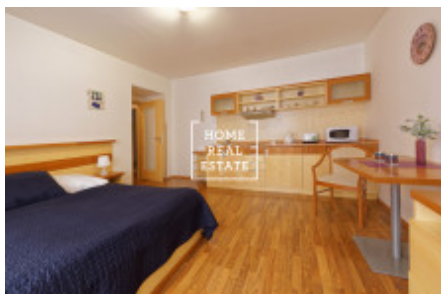

## Pronájem bytu 1+kk, 30 m2 - Na Bělidle, Praha 5

ID	<a href="#">35349</a>
Nabídka	Pronájem
Skupina	1+kk
Zařízený	Zařízeno
Vlastnictví	Osobní
Užitná plocha	30 m <sup>2</sup>
Parkování	Ano
Město	<a href="#">Praha</a>
Okres	<a href="#">Praha 5</a>
Městská část	<a href="#">Smíchov</a>