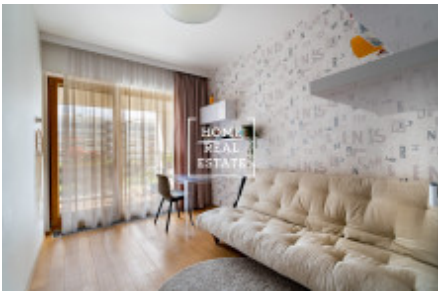

HOME
REAL
ESTATE

Pronájem bytu 3+kk, 85 m² - Za Karlínským přístavem, Praha 8