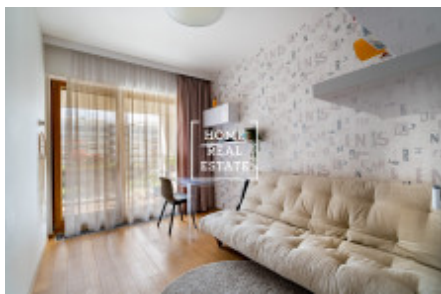

Jedná se o stylový, plně zařízený kvalitním nábytkem byt, situovaný v 5. nadzemním podlaží atraktivní novostavby s výtahem. Dispozici tvoří obývací pokoj s kuchyňskou linkou, 2 ložnice s výstupem do lodžii, chodba, samostatné WC, koupelna a předsíň. Stojí za zmínku, že v celém bytě jsou položeny kvalitní parketové podlahy.

Rezidence Vltava je bytový komplex nacházející se v samém centru hlavního města na Praze 8, přímo na zeleném nábřeží Vltavy. V pouhých 20 minutách pěšky od Starého Města. Nabízí pohodlné bydlení v nových bytech vhodné jak pro jednotlivce, tak i pro celé rodiny s dětmi. V přízemí budovy je umístěna non-stop recepční služba. V podzemí je zajištěno parkování pro rezidenty.