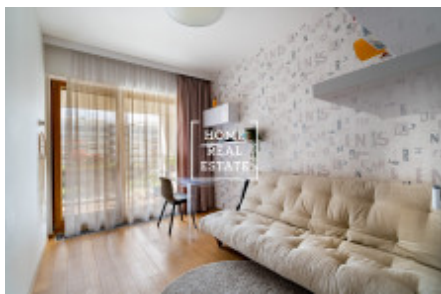

HOME
REAL
ESTATE

Pronájem bytu 3+kk, 85 m² - Za Karlínským přístavem, Praha 8