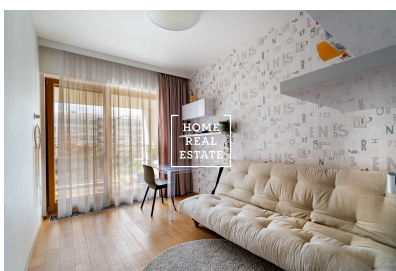

HOME
REAL
ESTATE

Pronájem bytu 3+kk, 85 m² - Za Karlínským přístavem, Praha 8