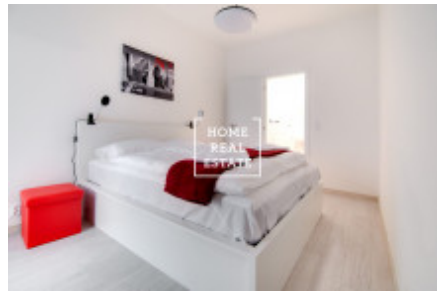

HOME
REAL
ESTATE

Pronájem bytu 2+kk, 55 m² - U Mlýnského kanálu, Praha 8

ID
Nabídka
Skupina
Zařízený
Vlastnictví
Užitná plocha
Město
Okres
Městská část

[35340](#)
Pronájem
2+kk
Zařízeno
Osobní
55 m²
[Praha](#)
[Praha 8](#)
[Karlín](#)