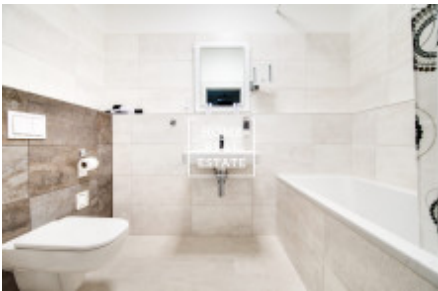

HOME
REAL
ESTATE

Pronájem bytu 2+kk, 55 m² - U Mlýnského kanálu, Praha 8

ID
Nabídka
Skupina
Zařízený
Vlastnictví
Užitná plocha
Město
Okres
Městská část

[35340](#)
Pronájem
2+kk
Zařízeno
Osobní
55 m²
[Praha](#)
[Praha 8](#)
[Karlín](#)