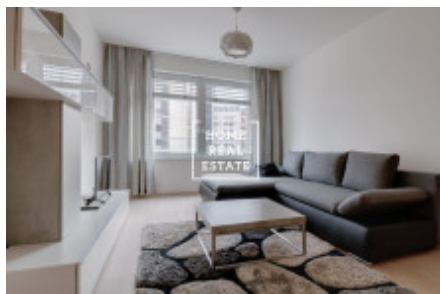

## Pronájem bytu 2+kk, 57 m<sup>2</sup> - Rubešova, Praha 2

Společnost «Home Real Estate» exkluzivně nabízí k pronájmu byt 2+kk o velikosti 57 m<sup>2</sup>, který se nachází v Rezidenci "U Muzea" na Praze 2 - Vinohrady.

Stylový a plně zařízený, komfortní byt se nachází ve 3. nadzemním podlaží novostavby. Interier bytu tvoří velký obývací pokoj s kuchyňskou linkou, která je vybavená veškerými spotřebiči, samostatný pokoj se vstupem z chodby. Obývací část je slunný pokoj s velkou rohovou sedačkou, potřebným nábytkem, skříní. Vybavení bytu zahrnuje například klimatizaci, podlahové vytápění a luxusní koupelnu. Koupelna je vybavená vanou, umyvadlem, a WC Dům je obložen kamenem, má hliníková okna a venkovní rolety.

Dům je vybaven výtahem.

Rezidence "U Muzea" je komorním bytovým projektem v prestižní lokalitě historického centra Prahy. I přes umístění v pulsujícím srdci metropole přímo nad přestupní stanicí metra Muzeum je všech 42 nových bytů orientováno do klidné ulice bez dopravního ruchu.

Díky všem těmto výhodám je Rezidence U Muzea je unikátním bydlením v novostavbě v centru Prahy. Jedná se o ideální volbu pro úspěšné osobnosti, které potřebují žít v centru dění a znají svou cenu.

V blízkosti narazíte na supermarkety, restaurace, nákupní centrum a památky města.