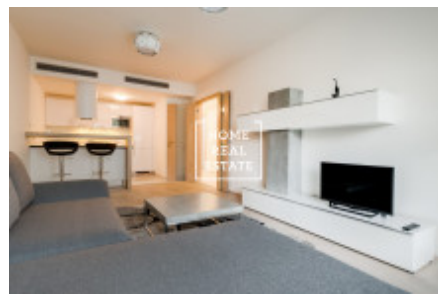

HOME
REAL
ESTATE

Pronájem bytu 2+kk, 57 m² - Rubešova, Praha 2