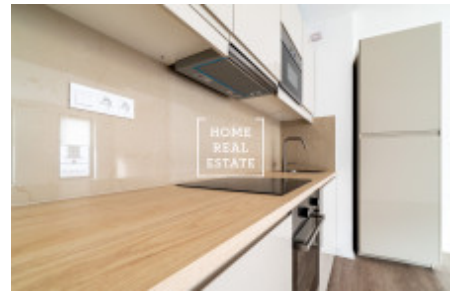

Pronájem bytu 2+kk, 536 m² - Pod Barvířkou, Praha 5