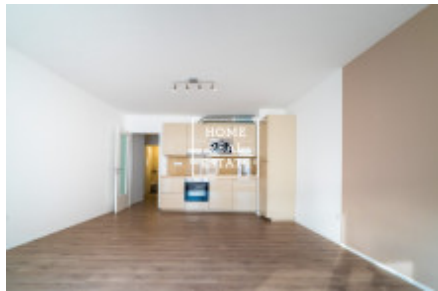

Pronájem bytu 2+kk, 536 m² - Pod Barvířkou, Praha 5