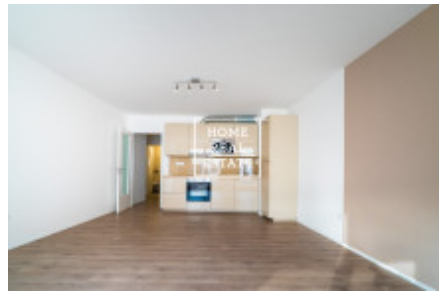

Pronájem bytu 2+kk, 536 m2 - Pod Barvířkou, Praha 5