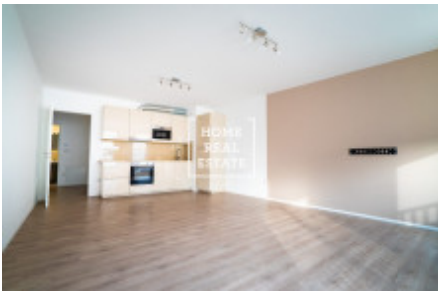

Pronájem bytu 2+kk, 536 m² - Pod Barvířkou, Praha 5