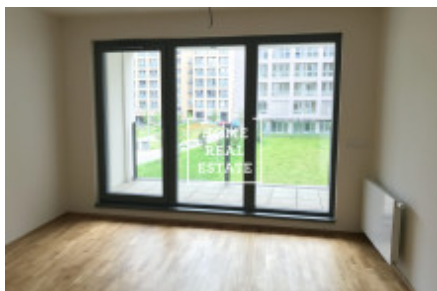

HOME
REAL
ESTATE

Pronájem bytu 2+kk, 51 m² - U Mlýnského kanálu

2 + KK / 2 NP
51,3 m²
5,0 m²