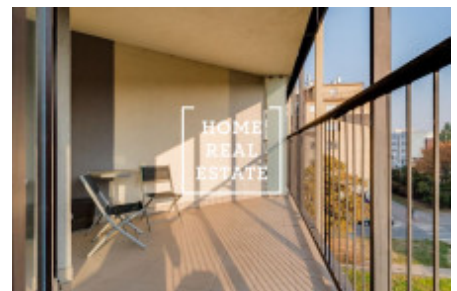

HOME
REAL
ESTATE

Pronájem bytu 1+kk, 46 m² - Ke Kapslovně, Praha 3

«Home Real Estate» exkluzivně nabízí k pronájmu útulný byt 1+kk, který se nachází v rezidenčním projektu Central Park v klidné a populární lokalitě Prahy 3 - Žižkov.