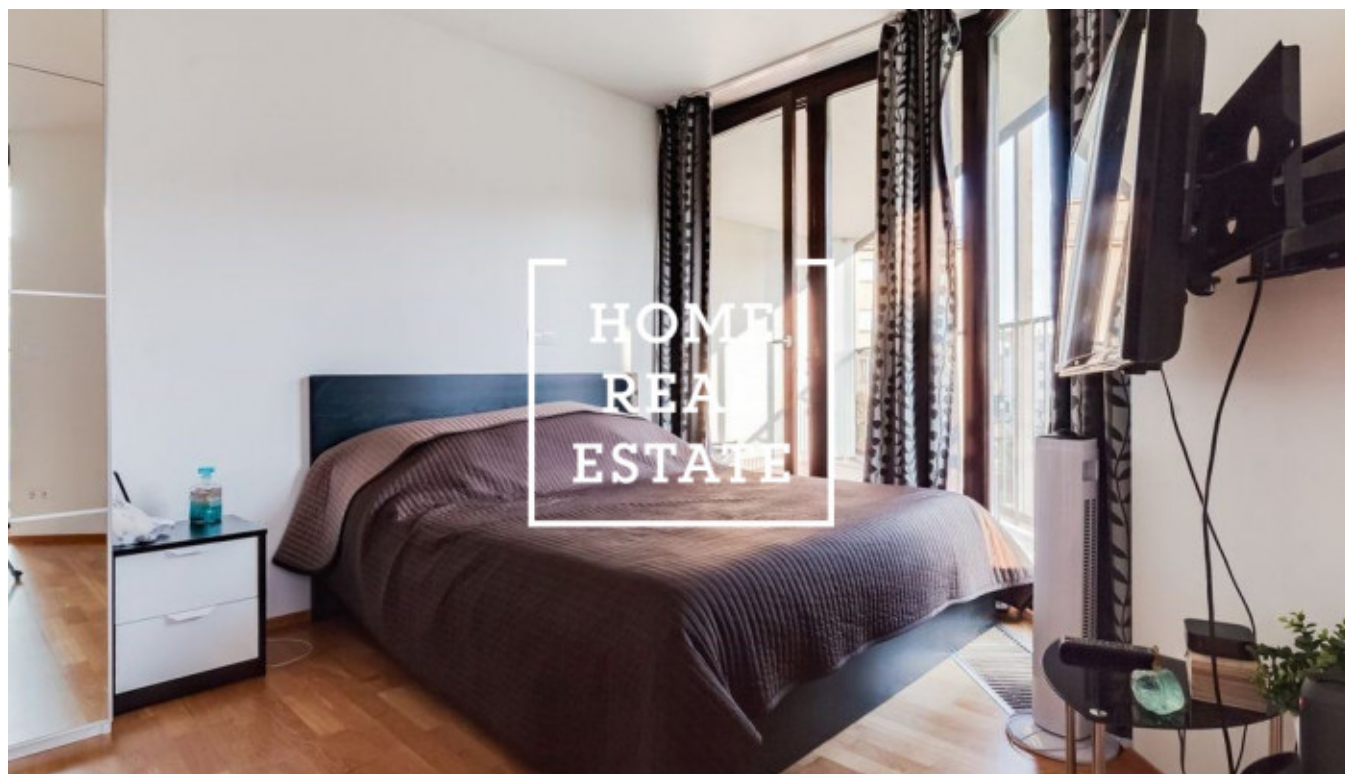

HOME
REAL
ESTATE

Pronájem bytu 1+kk, 46 m² - Ke Kapslovně, Praha 3

«Home Real Estate» exkluzivně nabízí k pronájmu útulný byt 1+kk, který se nachází v rezidenčním projektu Central Park v klidné a populární lokalitě Prahy 3 - Žižkov.

Součástí bytu je velký pokoj s kuchyňským koutem, jídelním stolem, vystavené spotřebiči a TV stolkem. Kuchyň je zařízená kuchyňskou linkou s elektrospotřebiči (lednice, mrazák, varná deska, trouba, digestoř, mikrovlnná trouba). Koupelna s vanou, WC a umyvadlem. K dispozici je rovněž pračka. Součástí bytu je dále předsín s komodou. Všude jsou položeny kvalitní podlahy - parkety a dlažba.

Výborná dopravní dostupnost - v pěší vzdálenosti jsou zastávka autobusů a tramvají, také stanice metra Želivského.

Velké obchodní centrum Flora je v pěší vzdálenosti od rezidence.

Vybavení bytu: pohodlný nábytek, vestavěné spotřebiče, kuchyňský kout, vana, umyvadlo, pračka, dřevěná podlaha, TV.