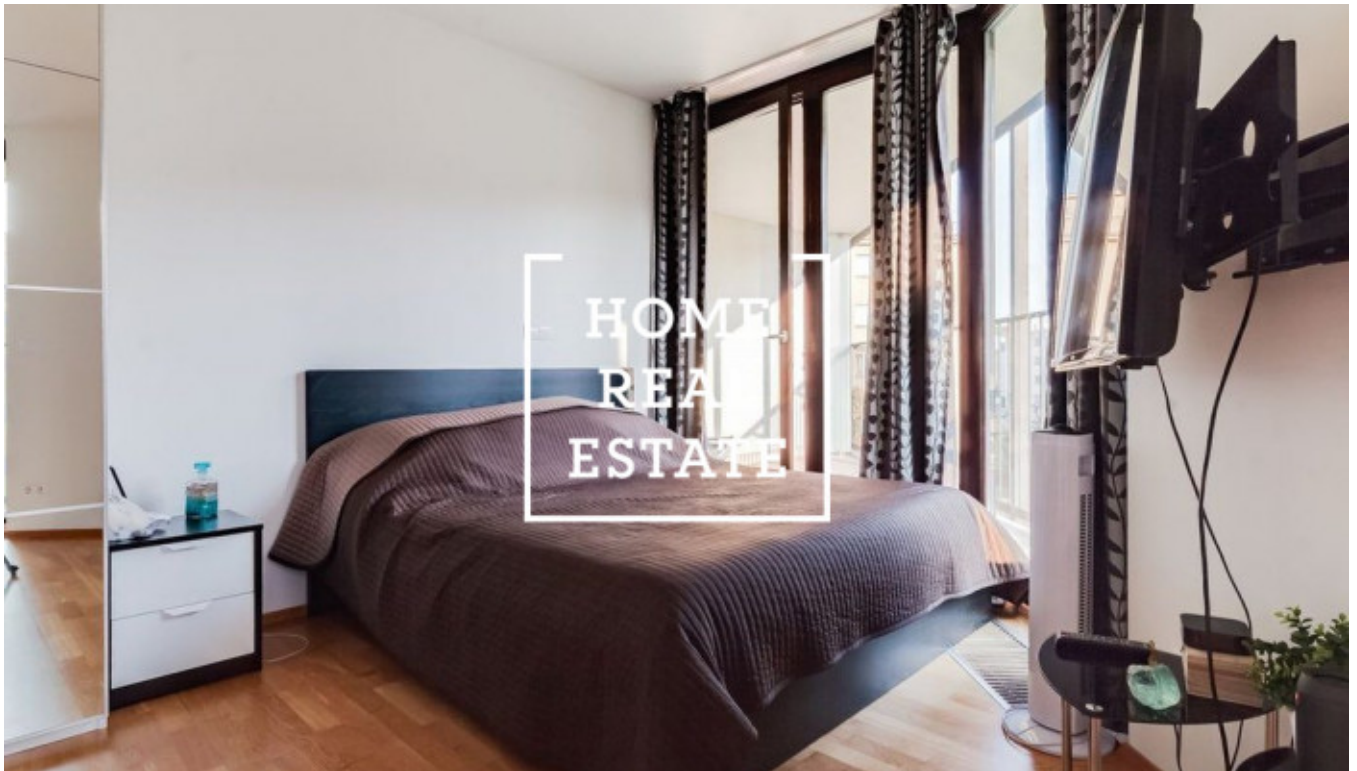

HOME
REAL
ESTATE

Pronájem bytu 1+kk, 46 m² - Ke Kapslovně, Praha 3

«Home Real Estate» exkluzivně nabízí k pronájmu útulný byt 1+kk, který se nachází v rezidenčním projektu Central Park v klidné a populární lokalitě Prahy 3 - Žižkov.

Součástí bytu je velký pokoj s kuchyňským koutem, jídelním stolem, vystavené spotřebiči a TV stolkem. Kuchyň je zařízená kuchyňskou linkou s elektrospotřebiči (lednice, mrazák, varná deska, trouba, digestoř, mikrovlnná trouba). Koupelna s vanou, WC a umyvadlem. K dispozici je rovněž pračka. Součástí bytu je dále předsín s komodou. Všude jsou položeny kvalitní podlahy - parkety a dlažba.

Výborná dopravní dostupnost - v pěší vzdálenosti jsou zastávka autobusů a tramvají, také stanice metra Želivského.

Velké obchodní centrum Flora je v pěší vzdálenosti od rezidence.

Vybavení bytu: pohodlný nábytek, vestavěné spotřebiče, kuchyňský kout, vana, umyvadlo, pračka, dřevěná podlaha, TV.