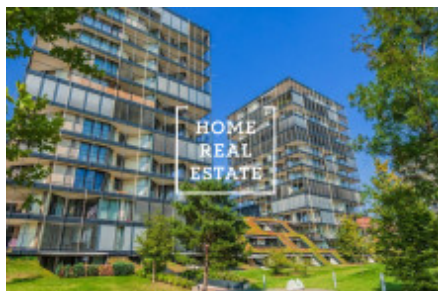

HOME
REAL
ESTATE

Pronájem bytu 1+kk, 46 m² - Ke Kapslovně, Praha 3

«Home Real Estate» exkluzivně nabízí k pronájmu útulný byt 1+kk, který se nachází v rezidenčním projektu Central Park v klidné a populární lokalitě Prahy 3 - Žižkov.

K bytu dále patří velký sklep 6 m²

Parkovací místo v garáži lze pronajmout za 1.500 CZK měsíčně

Komplex Central Park se nachází v klidné lokalitě města a nabízí jednu z nejlepších a nejvyhledávanějších variant pro ubytování v Praze. Komplex rezidence si zakládá na komfortu a bezpečí, areál je zajištěný recepcí i kamerovým systémem.