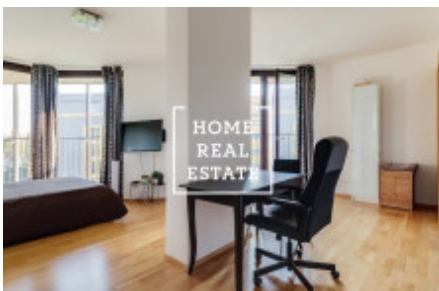

HOME
REAL
ESTATE

Pronájem bytu 1+kk, 46 m² - Ke Kapslovně, Praha 3

«Home Real Estate» exkluzivně nabízí k pronájmu útulný byt 1+kk, který se nachází v rezidenčním projektu Central Park v klidné a populární lokalitě Prahy 3 - Žižkov.

Výborná dopravní dostupnost - v pěší vzdálenosti jsou zastávka autobusů a tramvají, také stanice metra Želivského.

Velké obchodní centrum Flora je v pěší vzdálenosti od rezidence.

Vybavení bytu: pohodlný nábytek, vestavěné spotřebiče, kuchyňský kout, vana, umyvadlo, pračka, dřevěná podlaha, TV.