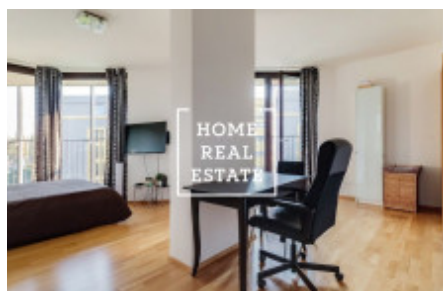

HOME
REAL
ESTATE

Pronájem bytu 1+kk, 46 m² - Ke Kapslovně, Praha 3

«Home Real Estate» exkluzivně nabízí k pronájmu útulný byt 1+kk, který se nachází v rezidenčním projektu Central Park v klidné a populární lokalitě Prahy 3 - Žižkov.

Výborná dopravní dostupnost - v pěší vzdálenosti jsou zastávka autobusů a tramvají, také stanice metra Želivského.

Velké obchodní centrum Flora je v pěší vzdálenosti od rezidence.

Vybavení bytu: pohodlný nábytek, vestavěné spotřebiče, kuchyňský kout, vana, umyvadlo, pračka, dřevěná podlaha, TV.