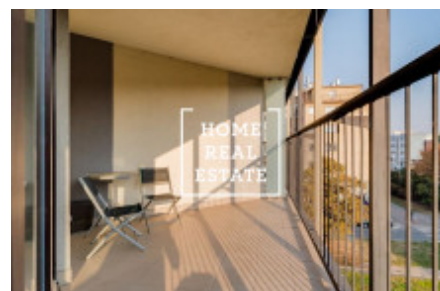

HOME
REAL
ESTATE

Pronájem bytu 1+kk, 46 m² - Ke Kapslovně, Praha 3

«Home Real Estate» exkluzivně nabízí k pronájmu útulný byt 1+kk, který se nachází v rezidenčním projektu Central Park v klidné a populární lokalitě Prahy 3 - Žižkov.