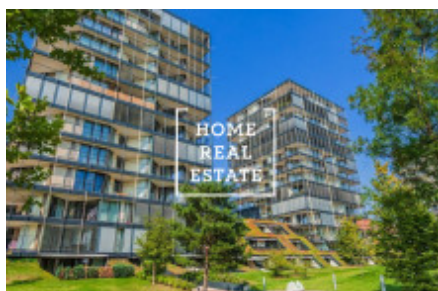

HOME
REAL
ESTATE

Pronájem bytu 1+kk, 46 m² - Ke Kapslovně, Praha 3

«Home Real Estate» exkluzivně nabízí k pronájmu útulný byt 1+kk, který se nachází v rezidenčním projektu Central Park v klidné a populární lokalitě Prahy 3 - Žižkov.

K bytu dále patří velký sklep 6 m²

Parkovací místo v garáži lze pronajmout za 1.500 CZK měsíčně

Komplex Central Park se nachází v klidné lokalitě města a nabízí jednu z nejlepších a nejvyhledávanějších variant pro ubytování v Praze. Komplex rezidence si zakládá na komfortu a bezpečí, areál je zajištěný recepcí i kamerovým systémem.