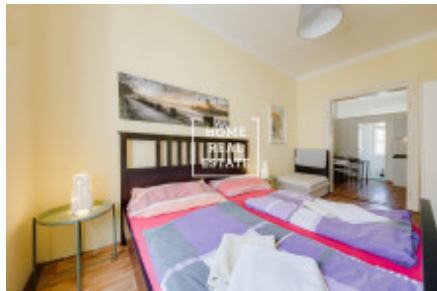

## Pronájem bytu 2+kk, 30 m<sup>2</sup> - Kateřinská, Praha 2

ID  
Nabídka  
Skupina  
Zařízený  
Vlastnictví  
Užitná plocha  
Parkování  
Město  
Okres  
Městská část

[35309](#)  
Pronájem  
2+kk  
Zařízeno  
Osobní  
30 m<sup>2</sup>  
Ano  
[Praha](#)  
[Praha 2](#)  
[Nové Město](#)