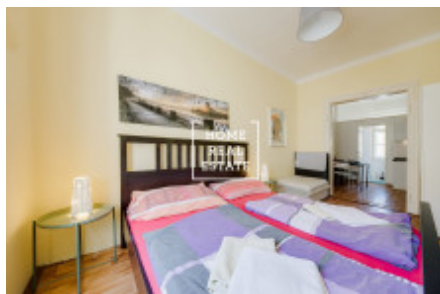

HOME
REAL
ESTATE

Pronájem bytu 2+kk, 30 m² - Kateřinská, Praha 2

Společnost "Home Real Estate" nabízí k pronájmu byt 2+kk o velikosti 30 m², který se nachází ve vyhledávané lokalitě Prahy 2 - Nové Město.

Tento kompletně zařízený byt se umístil ve 2. nadzemním podlaží cihlového domu. Dispozici tvoří jídelna s kuchyňskou linkou, která zároveň vede do samostatné ložnice s manželskou postelí, nočním stolkem a úložným prostorem a světlá koupelna s pračkou.