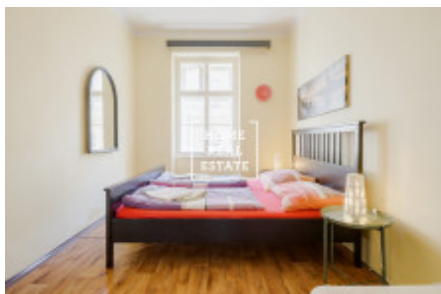

HOME
REAL
ESTATE

Pronájem bytu 2+kk, 30 m² - Kateřinská, Praha 2