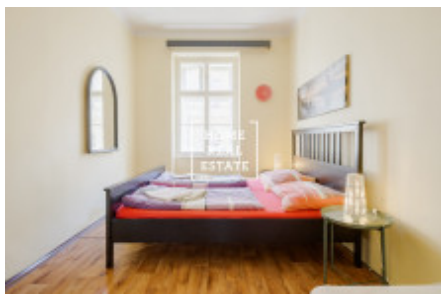

HOME
REAL
ESTATE

Pronájem bytu 2+kk, 30 m2 - Kateřinská, Praha 2

Společnost "Home Real Estate" nabízí k pronájmu byt 2+kk o velikosti 30 m², který se nachází ve vyhledávané lokalitě Prahy 2 - Nové Město.

Tento kompletně zařízený byt se umístil ve 2. nadzemním podlaží cihlového domu. Dispozici tvoří jídelna s kuchyňskou linkou, která zároveň vede do samostatné ložnice s manželskou postelí, nočním stolkem a úložným prostorem a světlá koupelna s pračkou.