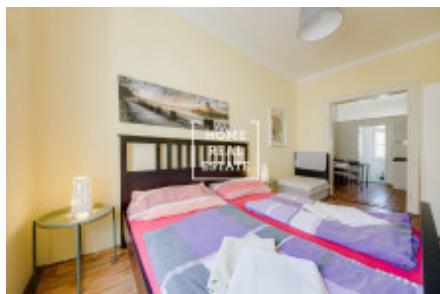

HOME
REAL
ESTATE

Pronájem bytu 2+kk, 30 m2 - Kateřinská, Praha 2

Společnost "Home Real Estate" nabízí k pronájmu byt 2+kk o velikosti 30 m², který se nachází ve vyhledávané lokalitě Prahy 2 - Nové Město.

Tento kompletně zařízený byt se umístil ve 2. nadzemním podlaží cihlového domu. Dispozici tvoří jídelna s kuchyňskou linkou, která zároveň vede do samostatné ložnice s manželskou postelí, nočním stolkem a úložným prostorem a světlá koupelna s pračkou.