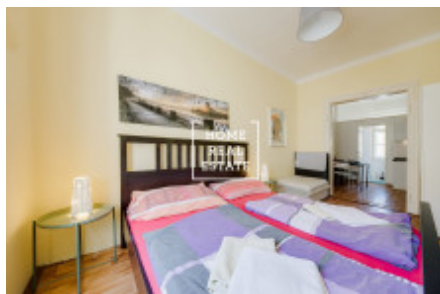

HOME
REAL
ESTATE

Pronájem bytu 2+kk, 30 m² - Kateřinská, Praha 2