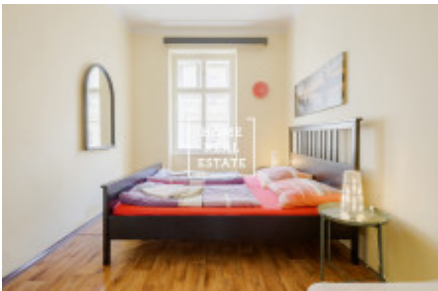

## Pronájem bytu 2+kk, 30 m<sup>2</sup> - Kateřinská, Praha 2

ID  
Nabídka  
Skupina  
Zařízený  
Vlastnictví  
Užitná plocha  
Parkování  
Město  
Okres  
Městská část

[35309](#)  
Pronájem  
2+kk  
Zařízeno  
Osobní  
30 m<sup>2</sup>  
Ano  
[Praha](#)  
[Praha 2](#)  
[Nové Město](#)