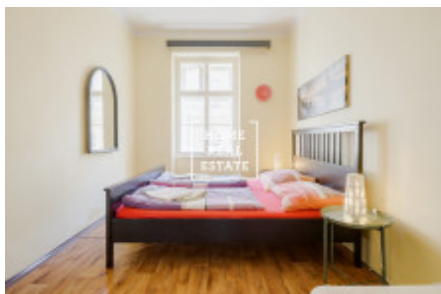

HOME
REAL
ESTATE

Pronájem bytu 2+kk, 30 m² - Kateřinská, Praha 2

Společnost "Home Real Estate" nabízí k pronájmu byt 2+kk o velikosti 30 m², který se nachází ve vyhledávané lokalitě Prahy 2 - Nové Město.

Tento kompletně zařízený byt se umístil ve 2. nadzemním podlaží cihlového domu. Dispozici tvoří jídelna s kuchyňskou linkou, která zároveň vede do samostatné ložnice s manželskou postelí, nočním stolkem a úložným prostorem a světlá koupelna s pračkou.