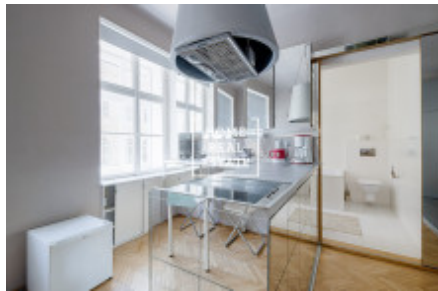

HOME
REAL
ESTATE

Pronájem bytu 3+kk, 55 m² - Kateřinská, Praha 2

ID
Nabídka
Skupina
Zařízený
Vlastnictví
Užitná plocha
Parkování
Město
Okres
Městská část

[35308](#)
Pronájem
3+kk
Zařízeno
Osobní
55 m²
Ano
[Praha](#)
[Praha 2](#)
[Nové Město](#)