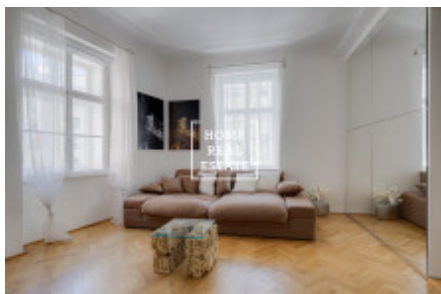

Pronájem bytu 3+kk, 55 m2 - Kateřinská, Praha 2

Společnost "Home Real Estate" nabízí k pronájmu byt 3+kk o velikosti 55 m², který se nachází ve vyhledávané lokalitě Prahy 2 - Nové Město.

Prostorný, kompletně zařízený byt s dřevěnými podlahy se umístil ve 2. nadzemním podlaží cihlového domu. Dispozici tvoří velký obývací pokoj s pohovkou, televizním stolem a plazmovou televizí, moderní plně zařízená kuchyně s jídelním koutem, samostatná ložnice s manželskou postelí a úložným prostorem, předsíň a světlá koupelna.