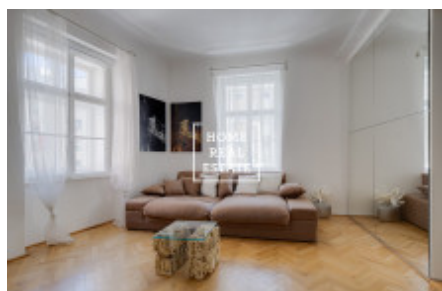

Pronájem bytu 3+kk, 55 m² - Kateřinská, Praha 2

Společnost "Home Real Estate" nabízí k pronájmu byt 3+kk o velikosti 55 m², který se nachází ve vyhledávané lokalitě Prahy 2 - Nové Město.

Prostorný, kompletně zařízený byt s dřevěnými podlahy se umístil ve 2. nadzemním podlaží cihlového domu. Dispozici tvoří velký obývací pokoj s pohovkou, televizním stolem a plazmovou televizí, moderní plně zařízená kuchyně s jídelním koutem, samostatná ložnice s manželskou postelí a úložným prostorem, předsíň a světlá koupelna.