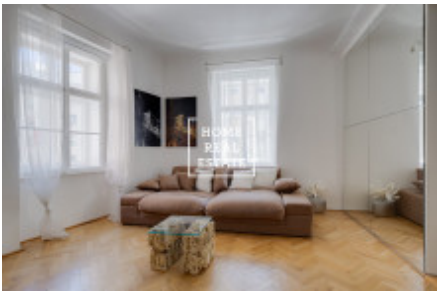

HOME
REAL
ESTATE

Pronájem bytu 3+kk, 55 m² - Kateřinská, Praha 2

ID
Nabídka
Skupina
Zařízený
Vlastnictví
Užitná plocha
Parkování
Město
Okres
Městská část

[35308](#)
Pronájem
3+kk
Zařízeno
Osobní
55 m²
Ano
[Praha](#)
[Praha 2](#)
[Nové Město](#)