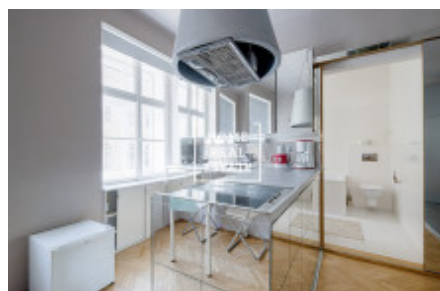

Pronájem bytu 3+kk, 55 m² - Kateřinská, Praha 2

Společnost "Home Real Estate" nabízí k pronájmu byt 3+kk o velikosti 55 m², který se nachází ve vyhledávané lokalitě Prahy 2 - Nové Město.

Prostorný, kompletně zařízený byt s dřevěnými podlahy se umístil ve 2. nadzemním podlaží cihlového domu. Dispozici tvoří velký obývací pokoj s pohovkou, televizním stolem a plazmovou televizí, moderní plně zařízená kuchyně s jídelním koutem, samostatná ložnice s manželskou postelí a úložným prostorem, předsíň a světlá koupelna.