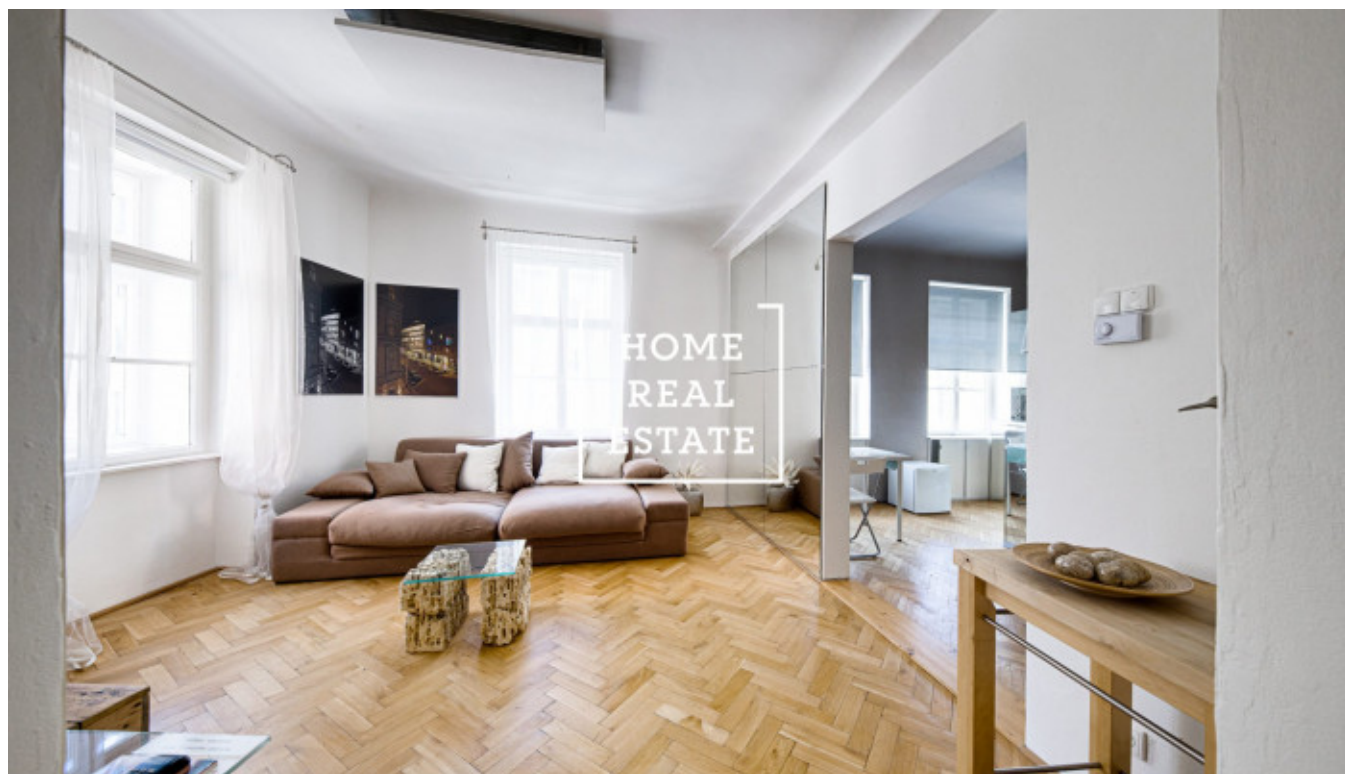

Pronájem bytu 3+kk, 55 m² - Kateřinská, Praha 2

Společnost "Home Real Estate" nabízí k pronájmu byt 3+kk o velikosti 55 m², který se nachází ve vyhledávané lokalitě Prahy 2 - Nové Město.

Prostorný, kompletně zařízený byt s dřevěnými podlahy se umístil ve 2. nadzemním podlaží cihlového domu. Dispozici tvoří velký obývací pokoj s pohovkou, televizním stolem a plazmovou televizí, moderní plně zařízená kuchyně s jídelním koutem, samostatná ložnice s manželskou postelí a úložným prostorem, předsíň a světlá koupelna.