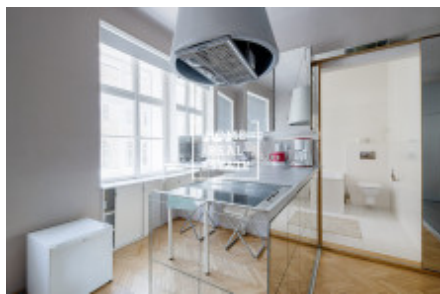

Pronájem bytu 3+kk, 55 m2 - Kateřinská, Praha 2

Společnost "Home Real Estate" nabízí k pronájmu byt 3+kk o velikosti 55 m², který se nachází ve vyhledávané lokalitě Prahy 2 - Nové Město.

Prostorný, kompletně zařízený byt s dřevěnými podlahy se umístil ve 2. nadzemním podlaží cihlového domu. Dispozici tvoří velký obývací pokoj s pohovkou, televizním stolem a plazmovou televizí, moderní plně zařízená kuchyně s jídelním koutem, samostatná ložnice s manželskou postelí a úložným prostorem, předsíň a světlá koupelna.