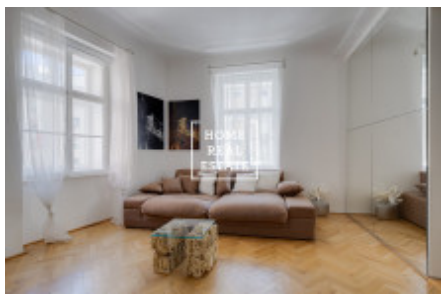

HOME
REAL
ESTATE

Pronájem bytu 3+kk, 55 m² - Kateřinská, Praha 2