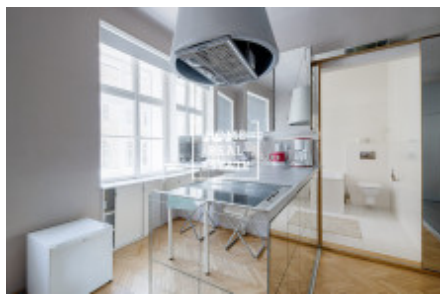

HOME
REAL
ESTATE

Pronájem bytu 3+kk, 55 m² - Kateřinská, Praha 2