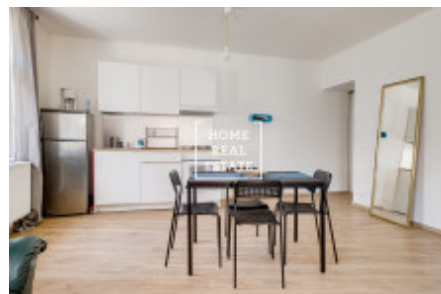

HOME
REAL
ESTATE

Pronájem bytu 2+kk, 55 m² - Kateřinská, Praha 2

Společnost "Home Real Estate" nabízí k pronájmu byt 2+kk o velikosti 55 m², který se nachází ve vyhledávané lokalitě Prahy 2 - Nové Město.

Prostorný, kompletně zařízený byt se umístil ve 3. nadzemním podlaží cihlového domu. Centrum obývací části tvoří velký pokoj s plně zařízenou kuchyňskou linkou vč. lednice, jídelním koutem, pohovkou, koženým křeslem, televizním stolkem a televizi. Pro odpočinek a odloučení je zde oddělená ložnice s manželskou postelí a ventilátorem.