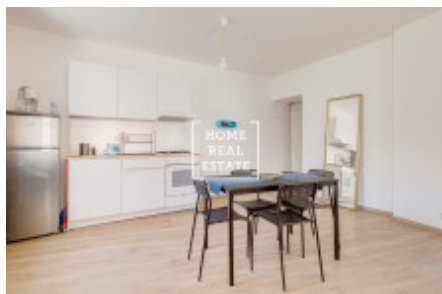

HOME
REAL
ESTATE

Pronájem bytu 2+kk, 55 m² - Kateřinská, Praha 2