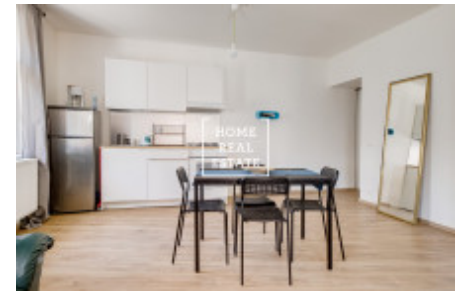

HOME
REAL
ESTATE

Pronájem bytu 2+kk, 55 m² - Kateřinská, Praha 2

ID
Nabídka
Skupina
Zařízený
Vlastnictví
Užitná plocha
Parkování
Město
Okres
Městská část

[35307](#)
Pronájem
2+kk
Zařízeno
Osobní
55 m²
Ano
[Praha](#)
[Praha 2](#)
[Nové Město](#)