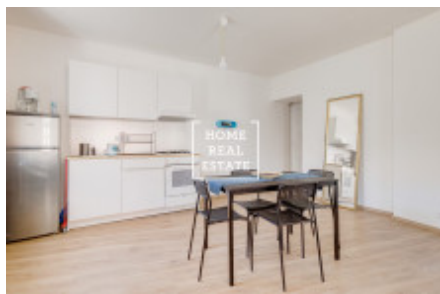

HOME
REAL
ESTATE

Pronájem bytu 2+kk, 55 m² - Kateřinská, Praha 2