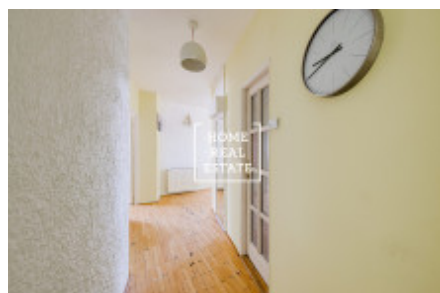

HOME
REAL
ESTATE

Pronájem bytu 3+kk, 110 m² - Kateřinská, Praha 2

Společnost "Home Real Estate" nabízí k pronájmu mezonetový byt 3+kk o velikosti 110 m², který se nachází ve vyhledávané lokalitě Prahy 2 - Nové Město.

Prostorný, kompletně zařízený byt s dřevěnými podlahy se umístil ve 4. nadzemním podlaží cihlového domu. Dispozici tvoří: plně zařízená kuchyň s jídelním koutem, která je zároveň propojená s obývacím pokojem, 3 prostorné ložnice, 2 koupelny, chodba a předsíň.