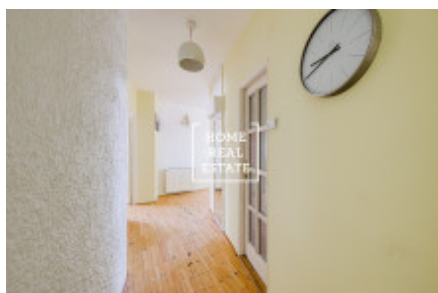

HOME
REAL
ESTATE

Pronájem bytu 3+kk, 110 m² - Kateřinská, Praha 2

ID
Nabídka
Skupina
Zařízený
Vlastnictví
Užitná plocha
Parkování
Město
Okres
Městská část

[35306](#)
Pronájem
3+kk
Zařízeno
Osobní
110 m²
Ano
[Praha](#)
[Praha 2](#)
[Nové Město](#)