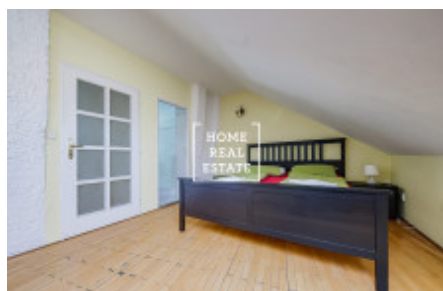

HOME
REAL
ESTATE

Pronájem bytu 3+kk, 110 m² - Kateřinská, Praha 2

Společnost "Home Real Estate" nabízí k pronájmu mezonetový byt 3+kk o velikosti 110 m², který se nachází ve vyhledávané lokalitě Prahy 2 - Nové Město.

Prostorný, kompletně zařízený byt s dřevěnými podlahy se umístil ve 4. nadzemním podlaží cihlového domu. Dispozici tvoří: plně zařízená kuchyň s jídelním koutem, která je zároveň propojená s obývacím pokojem, 3 prostorné ložnice, 2 koupelny, chodba a předsíň.