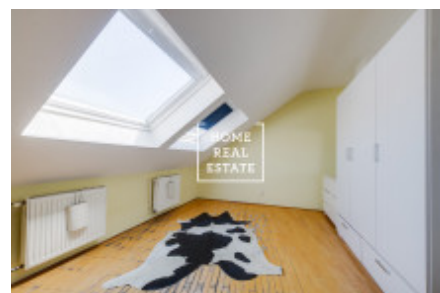

HOME
REAL
ESTATE

Pronájem bytu 3+kk, 110 m² - Kateřinská, Praha 2

ID
Nabídka
Skupina
Zařízený
Vlastnictví
Užitná plocha
Parkování
Město
Okres
Městská část

[35306](#)
Pronájem
3+kk
Zařízeno
Osobní
110 m²
Ano
[Praha](#)
[Praha 2](#)
[Nové Město](#)