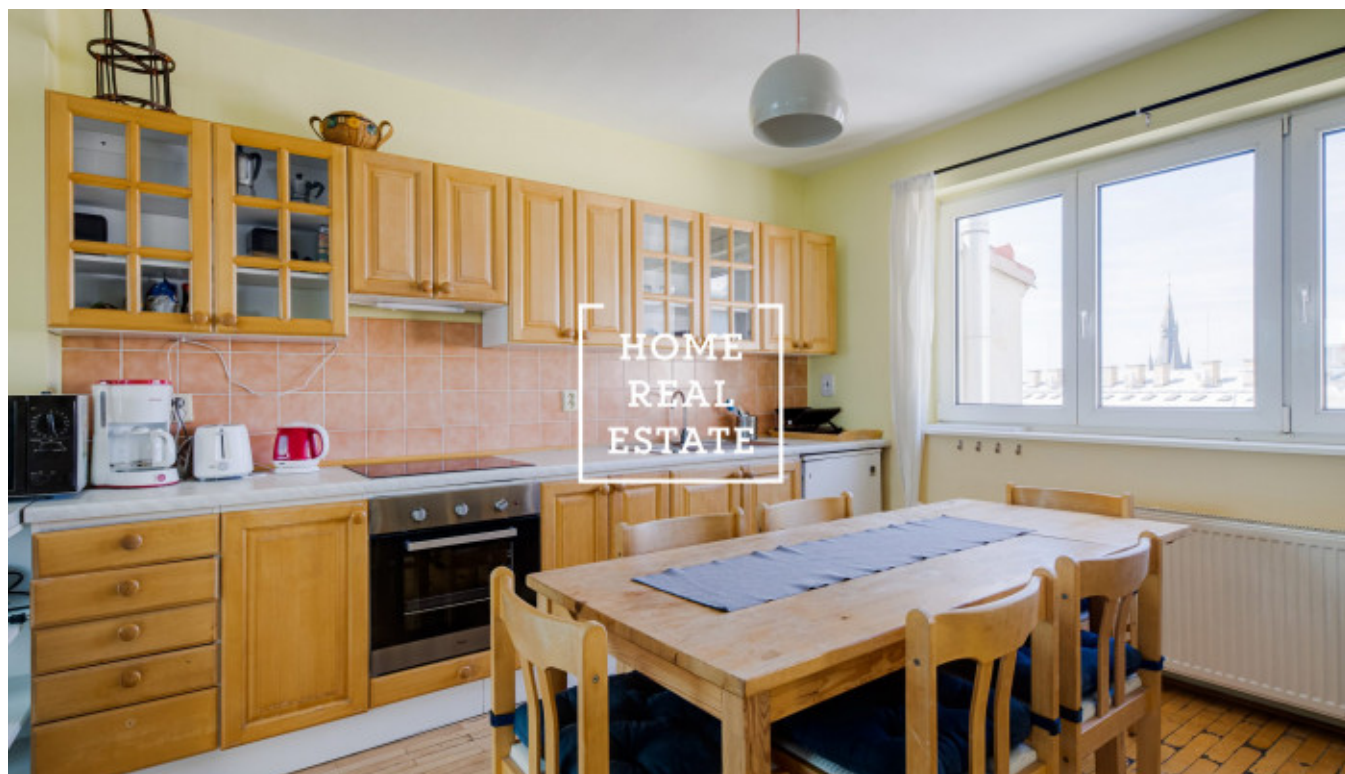

HOME
REAL
ESTATE

Pronájem bytu 3+kk, 110 m² - Kateřinská, Praha 2

Společnost "Home Real Estate" nabízí k pronájmu mezonetový byt 3+kk o velikosti 110 m², který se nachází ve vyhledávané lokalitě Prahy 2 - Nové Město.

Prostorný, kompletně zařízený byt s dřevěnými podlahy se umístil ve 4. nadzemním podlaží cihlového domu. Dispozici tvoří: plně zařízená kuchyň s jídelním koutem, která je zároveň propojená s obývacím pokojem, 3 prostorné ložnice, 2 koupelny, chodba a předsíň.