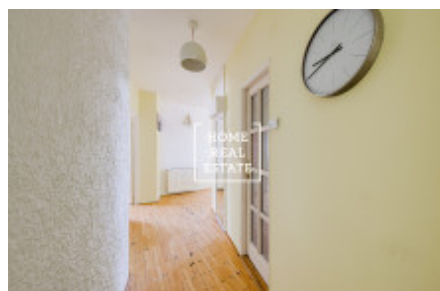

HOME
REAL
ESTATE

Pronájem bytu 3+kk, 110 m² - Kateřinská, Praha 2

Společnost "Home Real Estate" nabízí k pronájmu mezonetový byt 3+kk o velikosti 110 m², který se nachází ve vyhledávané lokalitě Prahy 2 - Nové Město.

Prostorný, kompletně zařízený byt s dřevěnými podlahy se umístil ve 4. nadzemním podlaží cihlového domu. Dispozici tvoří: plně zařízená kuchyň s jídelním koutem, která je zároveň propojená s obývacím pokojem, 3 prostorné ložnice, 2 koupelny, chodba a předsíň.