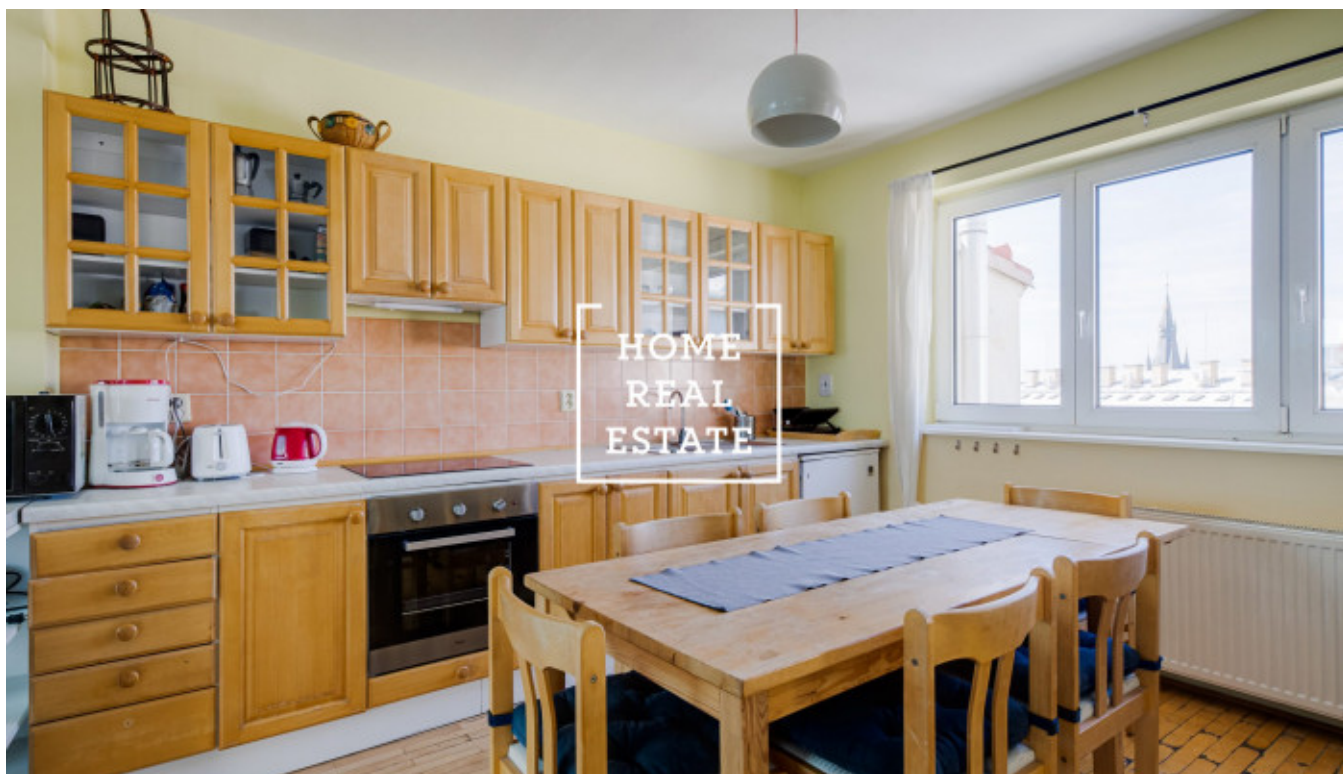

HOME
REAL
ESTATE

Pronájem bytu 3+kk, 110 m² - Kateřinská, Praha 2

ID
Nabídka
Skupina
Zařízený
Vlastnictví
Užitná plocha
Parkování
Město
Okres
Městská část

[35306](#)
Pronájem
3+kk
Zařízeno
Osobní
110 m²
Ano
[Praha](#)
[Praha 2](#)
[Nové Město](#)