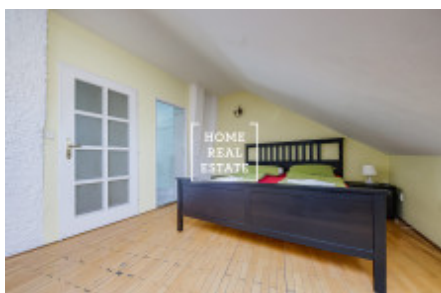

HOME
REAL
ESTATE

Pronájem bytu 3+kk, 110 m² - Kateřinská, Praha 2

ID
Nabídka
Skupina
Zařízený
Vlastnictví
Užitná plocha
Parkování
Město
Okres
Městská část

[35306](#)
Pronájem
3+kk
Zařízeno
Osobní
110 m²
Ano
[Praha](#)
[Praha 2](#)
[Nové Město](#)