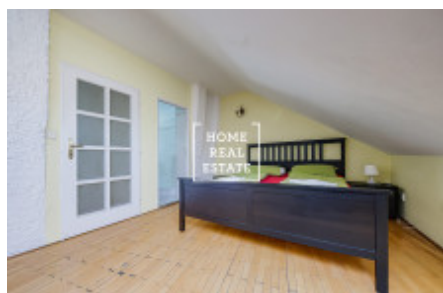

HOME
REAL
ESTATE

Pronájem bytu 3+kk, 110 m² - Kateřinská, Praha 2

Společnost "Home Real Estate" nabízí k pronájmu mezonetový byt 3+kk o velikosti 110 m², který se nachází ve vyhledávané lokalitě Prahy 2 - Nové Město.

Prostorný, kompletně zařízený byt s dřevěnými podlahy se umístil ve 4. nadzemním podlaží cihlového domu. Dispozici tvoří: plně zařízená kuchyň s jídelním koutem, která je zároveň propojená s obývacím pokojem, 3 prostorné ložnice, 2 koupelny, chodba a předsíň.