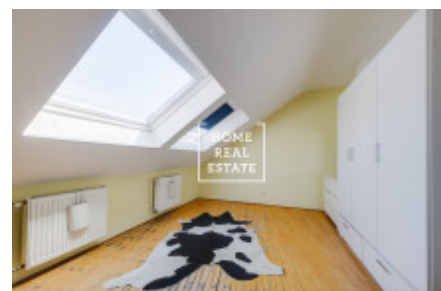

HOME
REAL
ESTATE

Pronájem bytu 3+kk, 110 m² - Kateřinská, Praha 2

Společnost "Home Real Estate" nabízí k pronájmu mezonetový byt 3+kk o velikosti 110 m², který se nachází ve vyhledávané lokalitě Prahy 2 - Nové Město.

Prostorný, kompletně zařízený byt s dřevěnými podlahy se umístil ve 4. nadzemním podlaží cihlového domu. Dispozici tvoří: plně zařízená kuchyň s jídelním koutem, která je zároveň propojená s obývacím pokojem, 3 prostorné ložnice, 2 koupelny, chodba a předsíň.