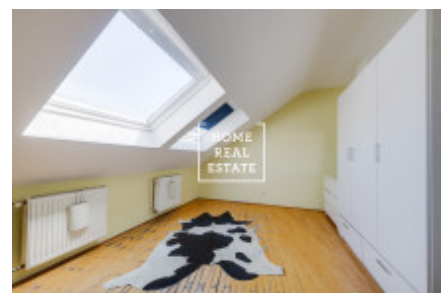

HOME
REAL
ESTATE

Pronájem bytu 3+kk, 110 m² - Kateřinská, Praha 2

Společnost "Home Real Estate" nabízí k pronájmu mezonetový byt 3+kk o velikosti 110 m², který se nachází ve vyhledávané lokalitě Prahy 2 - Nové Město.

Prostorný, kompletně zařízený byt s dřevěnými podlahy se umístil ve 4. nadzemním podlaží cihlového domu. Dispozici tvoří: plně zařízená kuchyň s jídelním koutem, která je zároveň propojená s obývacím pokojem, 3 prostorné ložnice, 2 koupelny, chodba a předsíň.