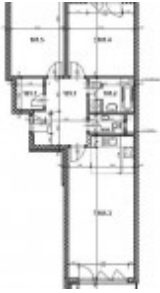

Pronájem bytu 3+kk, 82 m2 - Kadečkové, Praha 9