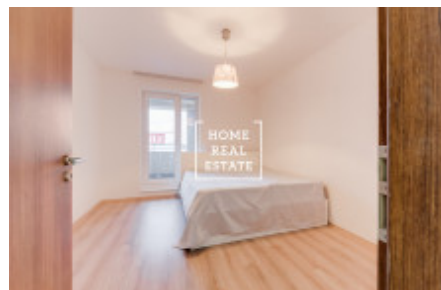

HOME
REAL
ESTATE

Prodej bytu 2+kk, 55 m² - Nárožní, Praha 5

Společnost "Home Real Estate" nabízí k prodeji bytovou jednotku o dispozici 2+kk o velikosti 55 m², situovanou v Rezidenci Stodůlky na Praze 5 - Stodůlky.

Tento útulný byt je situován v 1. nadzemním podlaží cihlové novostavby s výtahem a skládá se z velkého obývacího pokoje s kuchyňskou linkou (24,5 m²), ložnici (16,5 m²), koupelny (3,81 m²), předsíni (6,5 m²) a WC (1,55 m²).