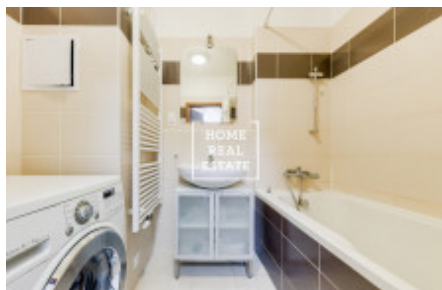

HOME
REAL
ESTATE

Prodej bytu 2+kk, 55 m2 - Nárožní, Praha 5