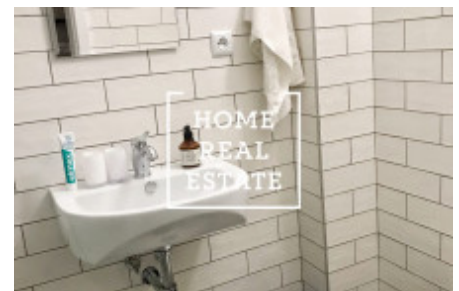

HOME
REAL
ESTATE

Pronájem bytu 1+1, 20 m2 - Uhelný Trh, Praha 1

Společnost "Home Real Estate" nabízí k pronajmu pokoj o velikosti 20 m² v centru historické části Prahy 1.

Pokoj se nachází v bytě 2+1 v ulici Uhelný Trh (Narodní Trida)

V bytě je vše, co byste mohli potřebovat pro pohodlný život. Výhled z oken je na tiché nádvoří hlídané v noci. Ve druhé místnosti se občas bude objevovat sousedka, která využívá další pokoj jako svoji osobní kancelář. (Pracuje jako grafická designérka).

Pronájem bez kauce, klidně na delší dobu (5-7-12 měsíců).

Pokoj má rozlohu 20 m² a dostatečně vybaveny.

Volný k nastěhování ihned

Celková cena: 9.900 CZK + 2.100 CZK fixní poplatky a internet jsou již v ceně!