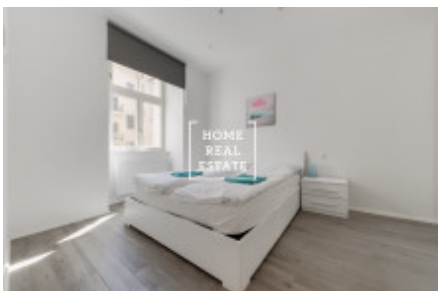

HOME
REAL
ESTATE

Pronájem bytu 2+kk, 54 m² - V Lesíčku, Praha 5