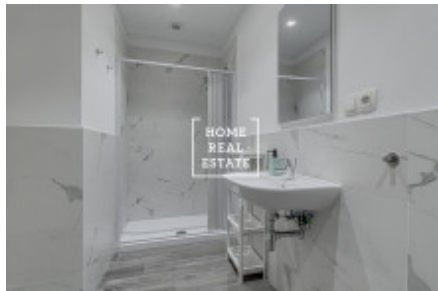

HOME
REAL
ESTATE

Pronájem bytu 2+1, 70 m² - V Lesíčku, Praha 5

Společnost "Home Real Estate" nabízí k pronájmu bytovou jednotku 2+1 o celkové ploše 70 m², situovanou ve vyhledávané lokalitě Praha 5 - Smíchov.

Prostorný, kompletně zařízený byt je umístěn ve 2. patře činžovního domu s výtahem. Dispozici tvoří velký obývací pokoj s pohovkou, TV, jídelním stolem a plně zařízenou kuchyní, oddělená ložnice s dvojlůžkem a úložným prostorem, technická místnost s pračkou a moderní koupelna s bidetem.