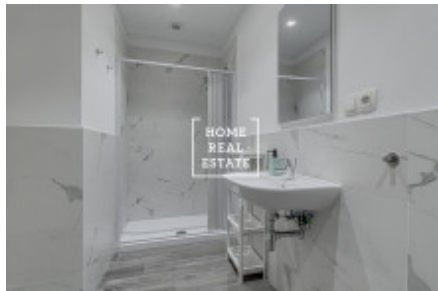

HOME
REAL
ESTATE

Pronájem bytu 2+1, 70 m² - V Lesíčku, Praha 5