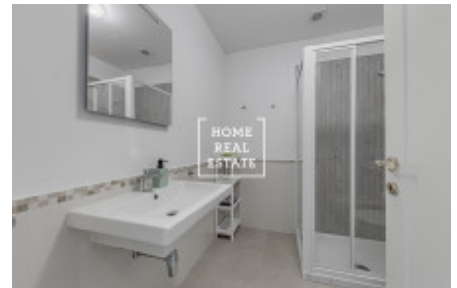

## Pronájem bytu 2+kk, 30 m<sup>2</sup> - V Lesíčku, Praha 5

ID  
Nabídka  
Skupina  
Zařízený  
Vlastnictví  
Užitná plocha  
Město  
Okres  
Městská část

[35291](#)  
Pronájem  
2+kk  
Zařízeno  
Osobní  
30 m<sup>2</sup>  
[Praha](#)  
[Praha 5](#)  
[Smíchov](#)