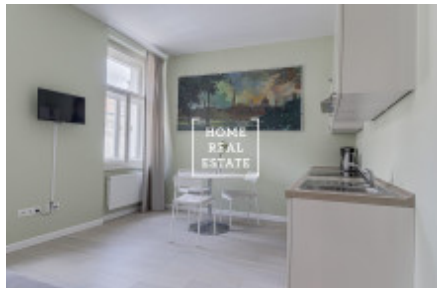

## Pronájem bytu 2+kk, 30 m<sup>2</sup> - V Lesíčku, Praha 5

ID  
Nabídka  
Skupina  
Zařízený  
Vlastnictví  
Užitná plocha  
Město  
Okres  
Městská část

[35291](#)  
Pronájem  
2+kk  
Zařízeno  
Osobní  
30 m<sup>2</sup>  
[Praha](#)  
[Praha 5](#)  
[Smíchov](#)