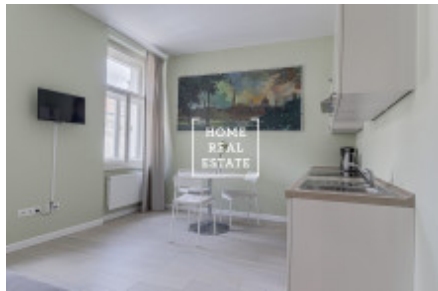

HOME
REAL
ESTATE

Pronájem bytu 2+kk, 30 m² - V Lesíčku, Praha 5