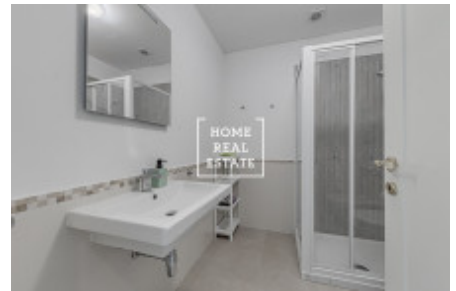

HOME
REAL
ESTATE

Pronájem bytu 2+kk, 30 m² - V Lesíčku, Praha 5