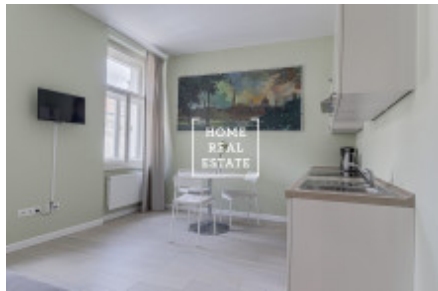

HOME
REAL
ESTATE

Pronájem bytu 2+kk, 30 m² - V Lesíčku, Praha 5

Společnost "Home Real Estate" nabízí k pronájmu bytovou jednotku 2+kk o celkové ploše 30 m², situovanou ve vyhledávané lokalitě Praha 5 - Smíchov.

Prostorný, kompletně zařízený byt je umístěn ve 2. patře činžovního domu s výtahem. Dispozici tvoří útulný obývací pokoj s pohovkou, TV, jídelním stolem a plně zařízenou kuchyni, oddělená ložnice s dvojlůžkem a úložným prostorem a moderní koupelna s bidetem.