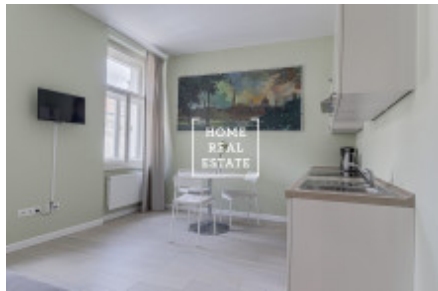

HOME
REAL
ESTATE

Pronájem bytu 2+kk, 30 m² - V Lesíčku, Praha 5

Společnost "Home Real Estate" nabízí k pronájmu bytovou jednotku 2+kk o celkové ploše 30 m², situovanou ve vyhledávané lokalitě Praha 5 - Smíchov.

Prostorný, kompletně zařízený byt je umístěn ve 2. patře činžovního domu s výtahem. Dispozici tvoří útulný obývací pokoj s pohovkou, TV, jídelním stolem a plně zařízenou kuchyní, oddělená ložnice s dvojlůžkem a úložným prostorem a moderní koupelna s bidetem.