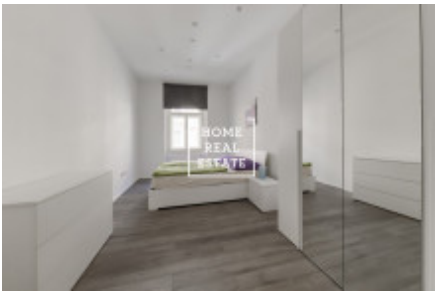

# Pronájem bytu 2+1, 65 m<sup>2</sup> - V Lesíčku, Praha 5

ID	<a href="#">35290</a>
Nabídka	Pronájem
Skupina	2+1
Zařízený	Zařízeno
Vlastnictví	Osobní
Užitná plocha	65 m <sup>2</sup>
Město	<a href="#">Praha</a>
Okres	<a href="#">Praha 5</a>
Městská část	<a href="#">Smíchov</a>