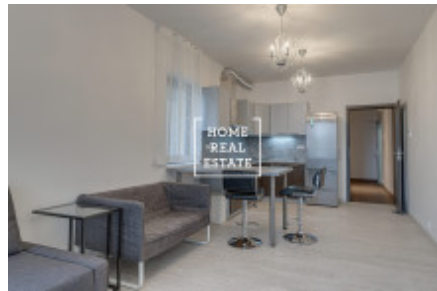

HOME
REAL
ESTATE

Pronájem bytu 1+kk, 38 m² - U Mlýnského kanálu

ID
Nabídka
Skupina
Zařízený
Vlastnictví
Užitná plocha
Město
Městská část

[35286](#)
Pronájem
1+kk
Zařízeno
Osobní
38 m²
[Praha](#)
[Karlín](#)