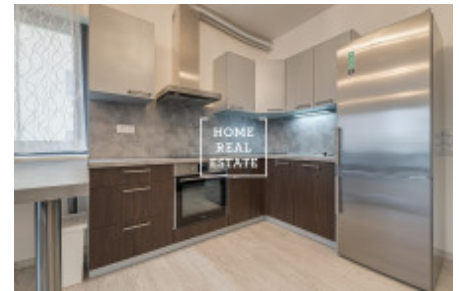

HOME
REAL
ESTATE

Pronájem bytu 1+kk, 38 m² - U Mlýnského kanálu

ID
Nabídka
Skupina
Zařízený
Vlastnictví
Užitná plocha
Město
Městská část

[35286](#)
Pronájem
1+kk
Zařízeno
Osobní
38 m²
[Praha](#)
[Karlín](#)