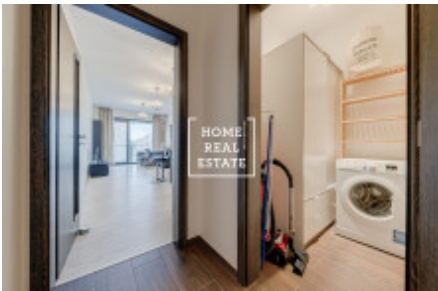

HOME
REAL
ESTATE

Pronájem bytu 1+kk, 38 m² - U Mlýnského kanálu

ID
Nabídka
Skupina
Zařízený
Vlastnictví
Užitná plocha
Město
Městská část

[35286](#)
Pronájem
1+kk
Zařízeno
Osobní
38 m²
[Praha](#)
[Karlín](#)