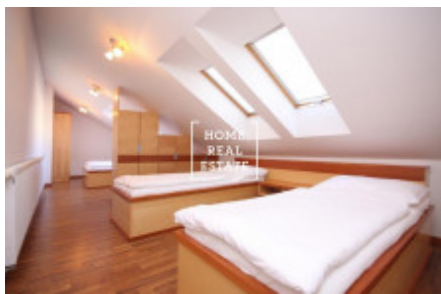

HOME
REAL
ESTATE

Pronájem bytu 2+kk, 52 m² - Na Bělidle, Praha 5