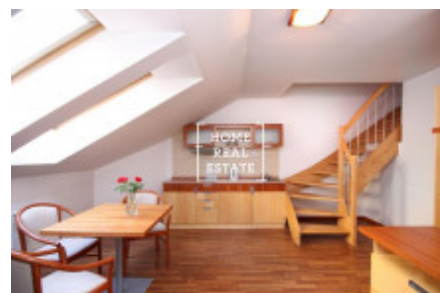

## Pronájem bytu 2+kk, 52 m<sup>2</sup> - Na Bělidle, Praha 5

ID  
Nabídka  
Skupina  
Zařízený  
Vlastnictví  
Užitná plocha  
Parkování  
Město  
Okres  
Městská část

[35280](#)  
Pronájem  
2+kk  
Zařízeno  
Osobní  
52 m<sup>2</sup>  
Ano  
[Praha](#)  
[Praha 5](#)  
[Smíchov](#)