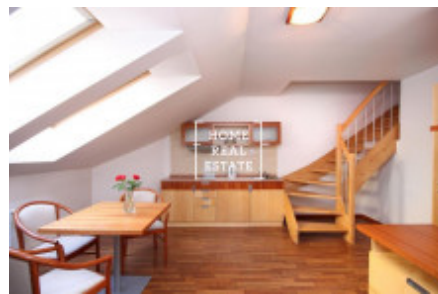

HOME
REAL
ESTATE

Pronájem bytu 2+kk, 52 m² - Na Bělidle, Praha 5