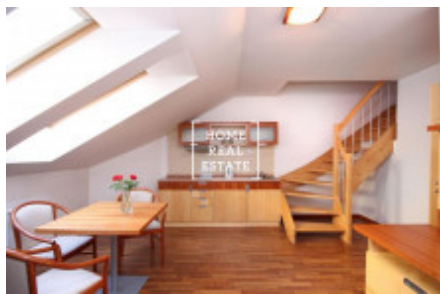

HOME
REAL
ESTATE

Pronájem bytu 2+kk, 52 m² - Na Bělidle, Praha 5

Společnost «Home Real Estate» nabízí k pronájmu apartman 2+kk o velikosti 52 m2, která se nachází v bezprostřední blízkosti metra Anděl v klidné, ale rozvinuté lokalitě Praha 5 - Smíchov.

Exkluzivní nabídka, zůstal poslední byt.

Pronájem na 6 měsíců s možností prolongaci.

Kompletně zařízený mezonetový byt 2+kk se nachází v 4. patře činžovního domu po rekonstrukci. Dispozici bytu tvoří: velký pokoj s kuchyňskou linkou a obyvacího pokoje + horní patro s dvoulůžkovou postelí. Koupelna se sprchovým koutem a toaletou. V bytě existuje veškeré vybavení potřebné pro bydlení (nádoby, ručníky, ložní prádlo.) V ceně pronájmu úklid jednou týdně, výměna lůžkovin také jednou týdně. Možnost zapůjčení žehličky a žehlicí desky. Tato lokalita je hodně vyhledávaná. V okolí naleznete vynikající občanskou vybavenost a možnost klidného odpočinku. V blízkosti je Nákupní OC Nový Smíchov a multiplex Village cinemas. Bohatý výběr kvalitních restaurací a kaváren. V pěší vzdálenosti jsou pobřeží Vltavy, Sacré Coeur Park, Petřínské sady, Smíchovský pivovar Staropramen. Výborná dopravní dostupnost - tramvajová zastávka "Anděl" v docházkové vzdálenosti, stanice metra Anděl (pouze 7 minut do centra města na Můstek). Pronájem pouze na 6 měsíců (s možností prodloužení dle domluvy). Prohlídky jsou dle domluvy. Cena: 12000 CZK + 3.000 CZK poplatky včetně elektřiny, internetu. Kauce se neplatí. (Bez depozitu) Provize RK činí 4.000 CZK. Máme více nemovitosti v této lokalitě, proto nenechte si ujít pěkné a levné bydlení v centru. Pro více informací a možnost prohlídky kontaktujte makléře nebo vyplňte formulář níže.