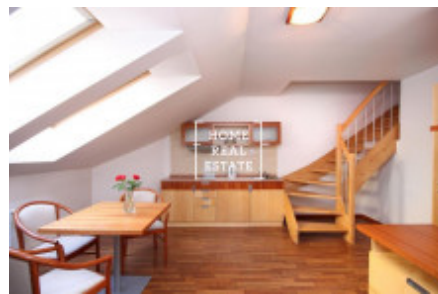

HOME
REAL
ESTATE

Pronájem bytu 2+kk, 52 m² - Na Bělidle, Praha 5

Společnost «Home Real Estate» nabízí k pronájmu apartmán 2+kk o velikosti 52 m², která se nachází v bezprostřední blízkosti metra Anděl v klidné, ale rozvinuté lokalitě Praha 5 - Smíchov.

Exkluzivní nabídka, zůstal poslední byt.

Pronájem na 6 měsíců s možností prolongaci.

Kompletně zařízený mezonetový byt 2+kk se nachází v 4. patře činžovního domu po rekonstrukci. Dispozici bytu tvoří: velký pokoj s kuchyňskou linkou a obyvacího pokoje + horní patro s dvoulůžkovou postelí. Koupelna se sprchovým koutem a toaletou. V bytě existuje veškeré vybavení potřebné pro bydlení (nádoby, ručníky, ložní prádlo.) V ceně pronájmu úklid jednou týdně, výměna lůžkovin také jednou týdně. Možnost zapůjčení žehličky a žehlicí desky. Tato lokalita je hodně vyhledávaná. V okolí naleznete vynikající občanskou vybavenost a možnost klidného odpočinku. V blízkosti je Nákupní OC Nový Smíchov a multiplex Village cinemas. Bohatý výběr kvalitních restaurací a kaváren. V pěší vzdálenosti jsou pobřeží Vltavy, Sacré Coeur Park, Petřínské sady, Smíchovský pivovar Staropramen. Výborná dopravní dostupnost - tramvajová zastávka "Anděl" v docházkové vzdálenosti, stanice metra Anděl (pouze 7 minut do centra města na Můstek). Pronájem pouze na 6 měsíců (s možností prodloužení dle domluvy). Prohlídky jsou dle domluvy. Cena: 12000 CZK + 3.000 CZK poplatky včetně elektřiny, internetu. Kauce se neplatí. (Bez depozitu) Provize RK činí 4.000 CZK. Máme více nemovitosti v této lokalitě, proto nenechte si ujít pěkné a levné bydlení v centru. Pro více informací a možnost prohlídky kontaktujte makléře nebo vyplňte formulář níže.