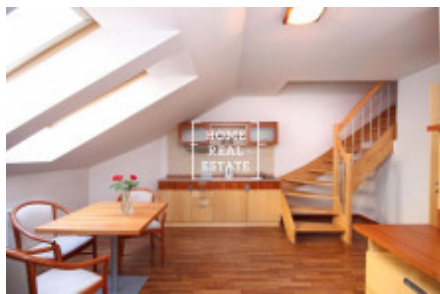

HOME
REAL
ESTATE

Pronájem bytu 2+kk, 52 m² - Na Bělidle, Praha 5