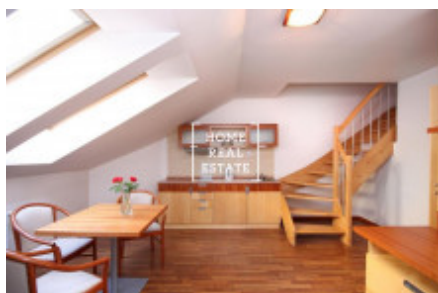

## Pronájem bytu 2+kk, 52 m<sup>2</sup> - Na Bělidle, Praha 5

ID  
Nabídka  
Skupina  
Zařízený  
Vlastnictví  
Užitná plocha  
Parkování  
Město  
Okres  
Městská část

[35280](#)  
Pronájem  
2+kk  
Zařízeno  
Osobní  
52 m<sup>2</sup>  
Ano  
[Praha](#)  
[Praha 5](#)  
[Smíchov](#)