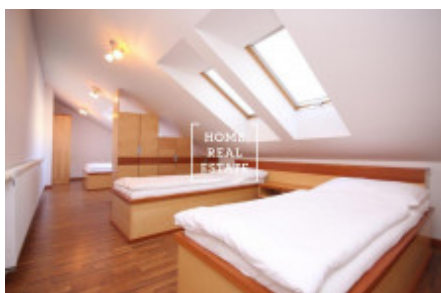

## Pronájem bytu 2+kk, 52 m<sup>2</sup> - Na Bělidle, Praha 5

ID  
Nabídka  
Skupina  
Zařízený  
Vlastnictví  
Užitná plocha  
Parkování  
Město  
Okres  
Městská část

[35280](#)  
Pronájem  
2+kk  
Zařízeno  
Osobní  
52 m<sup>2</sup>  
Ano  
[Praha](#)  
[Praha 5](#)  
[Smíchov](#)