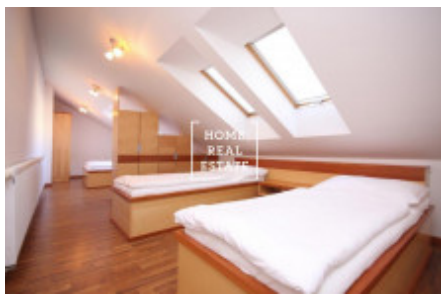

HOME
REAL
ESTATE

Pronájem bytu 2+kk, 52 m² - Na Bělidle, Praha 5

Společnost «Home Real Estate» nabízí k pronájmu apartman 2+kk o velikosti 52 m2, která se nachází v bezprostřední blízkosti metra Anděl v klidné, ale rozvinuté lokalitě Praha 5 - Smíchov.

Exkluzivní nabídka, zůstal poslední byt.

Pronájem na 6 měsíců s možností prolongaci.

Kompletně zařízený mezonetový byt 2+kk se nachází v 4. patře činžovního domu po rekonstrukci. Dispozici bytu tvoří: velký pokoj s kuchyňskou linkou a obyvacího pokoje + horní patro s dvoulůžkovou postelí. Koupelna se sprchovým koutem a toaletou. V bytě existuje veškeré vybavení potřebné pro bydlení (nádoby, ručníky, ložní prádlo.) V ceně pronájmu úklid jednou týdně, výměna lůžkovin také jednou týdně. Možnost zapůjčení žehličky a žehlicí desky. Tato lokalita je hodně vyhledávaná. V okolí naleznete vynikající občanskou vybavenost a možnost klidného odpočinku. V blízkosti je Nákupní OC Nový Smíchov a multiplex Village cinemas. Bohatý výběr kvalitních restaurací a kaváren. V pěší vzdálenosti jsou pobřeží Vltavy, Sacré Coeur Park, Petřínské sady, Smíchovský pivovar Staropramen. Výborná dopravní dostupnost - tramvajová zastávka "Anděl" v docházkové vzdálenosti, stanice metra Anděl (pouze 7 minut do centra města na Můstek). Pronájem pouze na 6 měsíců (s možností prodloužení dle domluvy). Prohlídky jsou dle domluvy. Cena: 12000 CZK + 3.000 CZK poplatky včetně elektřiny, internetu. Kauce se neplatí. (Bez depozitu) Provize RK činí 4.000 CZK. Máme více nemovitosti v této lokalitě, proto nenechte si ujít pěkné a levné bydlení v centru. Pro více informací a možnost prohlídky kontaktujte makléře nebo vyplňte formulář níže.