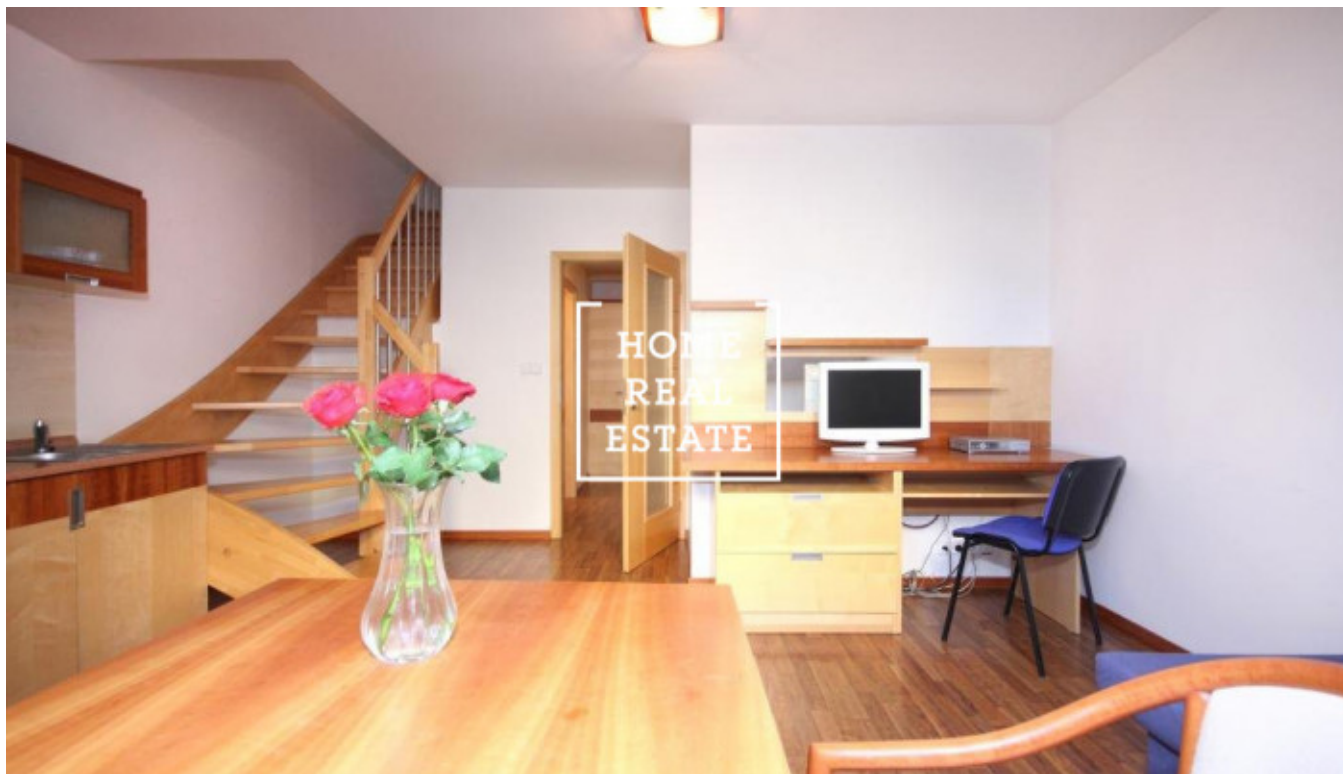

HOME
REAL
ESTATE

Pronájem bytu 2+kk, 52 m² - Na Bělidle, Praha 5

Společnost «Home Real Estate» nabízí k pronájmu apartmán 2+kk o velikosti 52 m², která se nachází v bezprostřední blízkosti metra Anděl v klidné, ale rozvinuté lokalitě Praha 5 - Smíchov.

Exkluzivní nabídka, zůstal poslední byt.

Pronájem na 6 měsíců s možností prolongaci.

Kompletně zařízený mezonetový byt 2+kk se nachází v 4. patře činžovního domu po rekonstrukci. Dispozici bytu tvoří: velký pokoj s kuchyňskou linkou a obyvacího pokoje + horní patro s dvoulůžkovou postelí. Koupelna se sprchovým koutem a toaletou. V bytě existuje veškeré vybavení potřebné pro bydlení (nádoby, ručníky, ložní prádlo.) V ceně pronájmu úklid jednou týdně, výměna lůžkovin také jednou týdně. Možnost zapůjčení žehličky a žehlicí desky. Tato lokalita je hodně vyhledávaná. V okolí naleznete vynikající občanskou vybavenost a možnost klidného odpočinku. V blízkosti je Nákupní OC Nový Smíchov a multiplex Village cinemas. Bohatý výběr kvalitních restaurací a kaváren. V pěší vzdálenosti jsou pobřeží Vltavy, Sacré Coeur Park, Petřínské sady, Smíchovský pivovar Staropramen. Výborná dopravní dostupnost - tramvajová zastávka "Anděl" v docházkové vzdálenosti, stanice metra Anděl (pouze 7 minut do centra města na Můstek). Pronájem pouze na 6 měsíců (s možností prodloužení dle domluvy). Prohlídky jsou dle domluvy. Cena: 12000 CZK + 3.000 CZK poplatky včetně elektřiny, internetu. Kauce se neplatí. (Bez depozitu) Provize RK činí 4.000 CZK. Máme více nemovitosti v této lokalitě, proto nenechte si ujít pěkné a levné bydlení v centru. Pro více informací a možnost prohlídky kontaktujte makléře nebo vyplňte formulář níže.

ID	35280	Nabídka	Pronájem
Skupina	2+kk	Zařízený	Zařízeno
Vlastnictví	Osobní	Užitná plocha	52 m ²
Parkování	Ano	Město	Praha
Okres	Praha 5	Městská část	Smíchov
Stav	Realizováno		