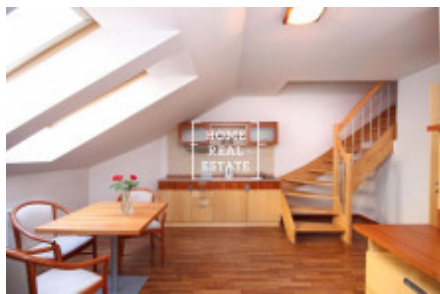

HOME
REAL
ESTATE

Pronájem bytu 2+kk, 52 m² - Na Bělidle, Praha 5

Společnost «Home Real Estate» nabízí k pronájmu apartmán 2+kk o velikosti 52 m², která se nachází v bezprostřední blízkosti metra Anděl v klidné, ale rozvinuté lokalitě Praha 5 - Smíchov.

Exkluzivní nabídka, zůstal poslední byt.

Pronájem na 6 měsíců s možností prolongaci.

Kompletně zařízený mezonetový byt 2+kk se nachází v 4. patře činžovního domu po rekonstrukci. Dispozici bytu tvoří: velký pokoj s kuchyňskou linkou a obyvacího pokoje + horní patro s dvoulůžkovou postelí. Koupelna se sprchovým koutem a toaletou. V bytě existuje veškeré vybavení potřebné pro bydlení (nádoby, ručníky, ložní prádlo.) V ceně pronájmu úklid jednou týdně, výměna lůžkovin také jednou týdně. Možnost zapůjčení žehličky a žehlicí desky. Tato lokalita je hodně vyhledávaná. V okolí naleznete vynikající občanskou vybavenost a možnost klidného odpočinku. V blízkosti je Nákupní OC Nový Smíchov a multiplex Village cinemas. Bohatý výběr kvalitních restaurací a kaváren. V pěší vzdálenosti jsou pobřeží Vltavy, Sacré Coeur Park, Petřínské sady, Smíchovský pivovar Staropramen. Výborná dopravní dostupnost - tramvajová zastávka "Anděl" v docházkové vzdálenosti, stanice metra Anděl (pouze 7 minut do centra města na Můstek). Pronájem pouze na 6 měsíců (s možností prodloužení dle domluvy). Prohlídky jsou dle domluvy. Cena: 12000 CZK + 3.000 CZK poplatky včetně elektřiny, internetu. Kauce se neplatí. (Bez depozitu) Provize RK činí 4.000 CZK. Máme více nemovitosti v této lokalitě, proto nenechte si ujít pěkné a levné bydlení v centru. Pro více informací a možnost prohlídky kontaktujte makléře nebo vyplňte formulář níže.