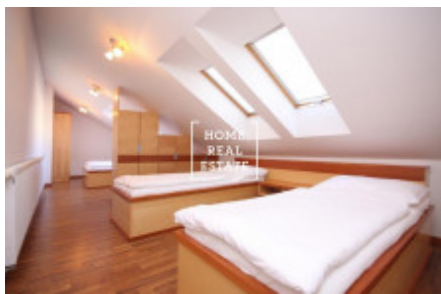

HOME
REAL
ESTATE

Pronájem bytu 2+kk, 52 m² - Na Bělidle, Praha 5

Společnost «Home Real Estate» nabízí k pronájmu apartmán 2+kk o velikosti 52 m², která se nachází v bezprostřední blízkosti metra Anděl v klidné, ale rozvinuté lokalitě Praha 5 - Smíchov.

Exkluzivní nabídka, zůstal poslední byt.

Pronájem na 6 měsíců s možností prolongaci.

Kompletně zařízený mezonetový byt 2+kk se nachází v 4. patře činžovního domu po rekonstrukci. Dispozici bytu tvoří: velký pokoj s kuchyňskou linkou a obyvacího pokoje + horní patro s dvoulůžkovou postelí. Koupelna se sprchovým koutem a toaletou. V bytě existuje veškeré vybavení potřebné pro bydlení (nádoby, ručníky, ložní prádlo.) V ceně pronájmu úklid jednou týdně, výměna lůžkovin také jednou týdně. Možnost zapůjčení žehličky a žehlicí desky. Tato lokalita je hodně vyhledávaná. V okolí naleznete vynikající občanskou vybavenost a možnost klidného odpočinku. V blízkosti je Nákupní OC Nový Smíchov a multiplex Village cinemas. Bohatý výběr kvalitních restaurací a kaváren. V pěší vzdálenosti jsou pobřeží Vltavy, Sacré Coeur Park, Petřínské sady, Smíchovský pivovar Staropramen. Výborná dopravní dostupnost - tramvajová zastávka "Anděl" v docházkové vzdálenosti, stanice metra Anděl (pouze 7 minut do centra města na Můstek). Pronájem pouze na 6 měsíců (s možností prodloužení dle domluvy). Prohlídky jsou dle domluvy. Cena: 12000 CZK + 3.000 CZK poplatky včetně elektřiny, internetu. Kauce se neplatí. (Bez depozitu) Provize RK činí 4.000 CZK. Máme více nemovitosti v této lokalitě, proto nenechte si ujít pěkné a levné bydlení v centru. Pro více informací a možnost prohlídky kontaktujte makléře nebo vyplňte formulář níže.