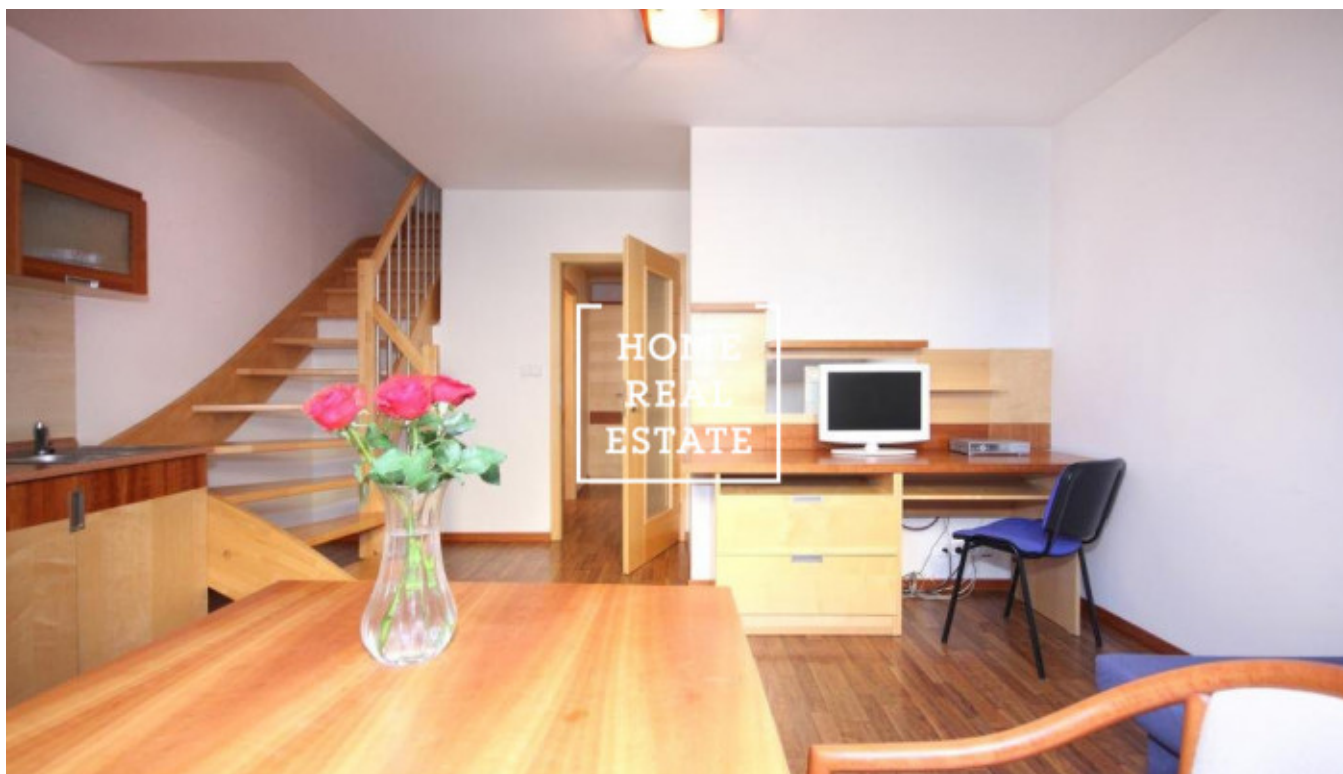

## Pronájem bytu 2+kk, 52 m<sup>2</sup> - Na Bělidle, Praha 5

ID  
Nabídka  
Skupina  
Zařízený  
Vlastnictví  
Užitná plocha  
Parkování  
Město  
Okres  
Městská část

[35280](#)  
Pronájem  
2+kk  
Zařízeno  
Osobní  
52 m<sup>2</sup>  
Ano  
[Praha](#)  
[Praha 5](#)  
[Smíchov](#)