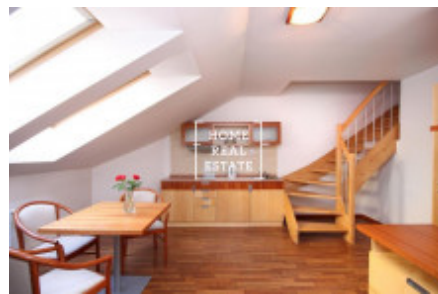

HOME
REAL
ESTATE

Pronájem bytu 2+kk, 52 m² - Na Bělidle, Praha 5

Společnost «Home Real Estate» nabízí k pronájmu apartman 2+kk o velikosti 52 m2, která se nachází v bezprostřední blízkosti metra Anděl v klidné, ale rozvinuté lokalitě Praha 5 - Smíchov.

Exkluzivní nabídka, zůstal poslední byt.

Pronájem na 6 měsíců s možností prolongaci.

Kompletně zařízený mezonetový byt 2+kk se nachází v 4. patře činžovního domu po rekonstrukci. Dispozici bytu tvoří: velký pokoj s kuchyňskou linkou a obyvacího pokoje + horní patro s dvoulůžkovou postelí. Koupelna se sprchovým koutem a toaletou. V bytě existuje veškeré vybavení potřebné pro bydlení (nádoby, ručníky, ložní prádlo.) V ceně pronájmu úklid jednou týdně, výměna lůžkovin také jednou týdně. Možnost zapůjčení žehličky a žehlicí desky. Tato lokalita je hodně vyhledávaná. V okolí naleznete vynikající občanskou vybavenost a možnost klidného odpočinku. V blízkosti je Nákupní OC Nový Smíchov a multiplex Village cinemas. Bohatý výběr kvalitních restaurací a kaváren. V pěší vzdálenosti jsou pobřeží Vltavy, Sacré Coeur Park, Petřínské sady, Smíchovský pivovar Staropramen. Výborná dopravní dostupnost - tramvajová zastávka "Anděl" v docházkové vzdálenosti, stanice metra Anděl (pouze 7 minut do centra města na Můstek). Pronájem pouze na 6 měsíců (s možností prodloužení dle domluvy). Prohlídky jsou dle domluvy. Cena: 12000 CZK + 3.000 CZK poplatky včetně elektřiny, internetu. Kauce se neplatí. (Bez depozitu) Provize RK činí 4.000 CZK. Máme více nemovitosti v této lokalitě, proto nenechte si ujít pěkné a levné bydlení v centru. Pro více informací a možnost prohlídky kontaktujte makléře nebo vyplňte formulář níže.