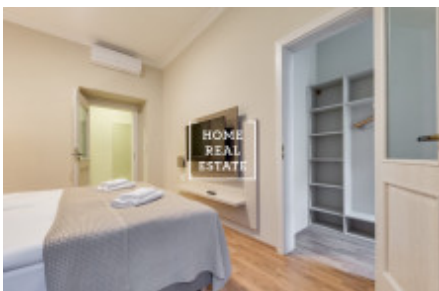

HOME
REAL
ESTATE

Pronájem bytu 1+kk, 30 m² - Vlastislavova, Praha 4