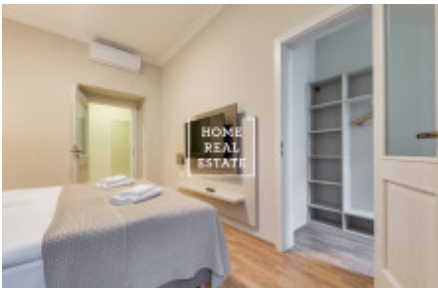

HOME
REAL
ESTATE

Pronájem bytu 1+kk, 30 m² - Vlastislavova, Praha 4

ID
Nabídka
Skupina
Zařízený
Vlastnictví
Užitná plocha
Město
Okres
Městská část

[35274](#)
Pronájem
1+kk
Zařízeno
Osobní
30 m²
[Praha](#)
[Praha 4](#)
[Nusle](#)