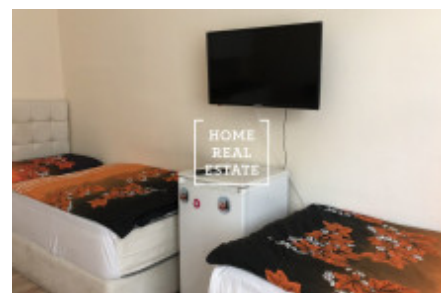

HOME
REAL
ESTATE

Pronájem bytu 1+kk, 33 m² - Vlastislavova, Praha 4