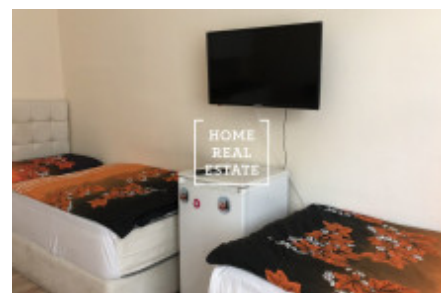

HOME
REAL
ESTATE

Pronájem bytu 1+kk, 33 m² - Vlastislavova, Praha 4

Společnost "Home Real Estate" nabízí k pronájmu bytovou jednotku o velikosti 1+kk o ploše 33 m², situovanou v městské čtvrti Prahy 4-Nusle.

Foto jsou z různých apartmánů. Máme na výběr posledních 6 apartmánů.

Plně zařízený byt-studio se nachází ve 3. nadzemním podlaží pěti patrového domu a skládá se z velkého pokoje s postelí, vybavenou kuchyňskou linkou, televizi, předsíni a koupelny s WC a pračkou.