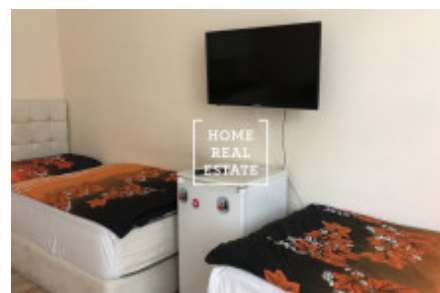

HOME
REAL
ESTATE

Pronájem bytu 1+kk, 33 m² - Vlastislavova, Praha 4

Společnost "Home Real Estate" nabízí k pronájmu bytovou jednotku o velikosti 1+kk o ploše 33 m², situovanou v městské čtvrti Prahy 4-Nusle.

Foto jsou z různých apartmánů. Máme na výběr posledních 6 apartmánů.

Plně zařízený byt-studio se nachází ve 3. nadzemním podlaží pěti patrového domu a skládá se z velkého pokoje s postelí, vybavenou kuchyňskou linkou, televizi, předsíni a koupelny s WC a pračkou.