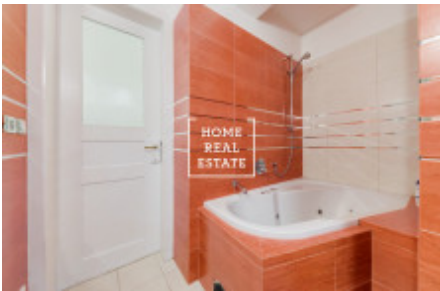

HOME
REAL
ESTATE

Pronájem bytu 2+kk, 80 m² - Na Kozačce, Praha 2