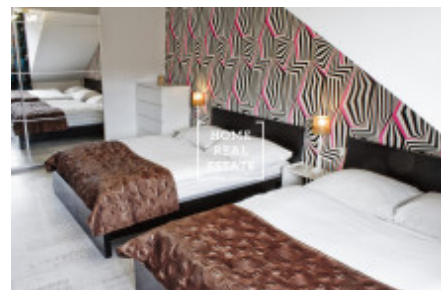

HOME
REAL
ESTATE

Pronájem bytu 2+kk, 63 m2 - Legerova

ID	35257
Nabídka	Pronájem
Skupina	2+kk
Zařízený	Zařízeno
Vlastnictví	Osobní
Užitná plocha	63 m ²
Město	Praha
Městská část	Nové Město