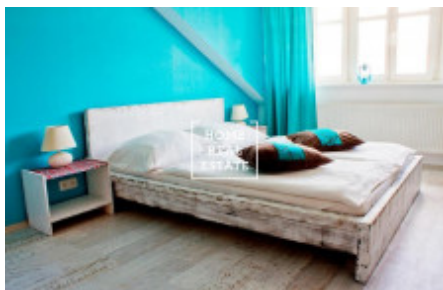

HOME
REAL
ESTATE

Pronájem bytu 2+kk, 63 m2 - Legerova