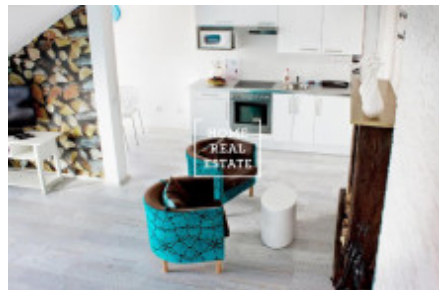

HOME
REAL
ESTATE

Pronájem bytu 2+kk, 63 m2 - Legerova