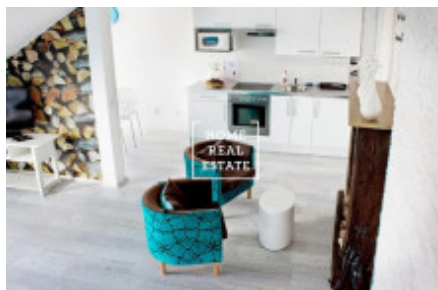

HOME
REAL
ESTATE

Pronájem bytu 2+kk, 63 m2 - Legerova