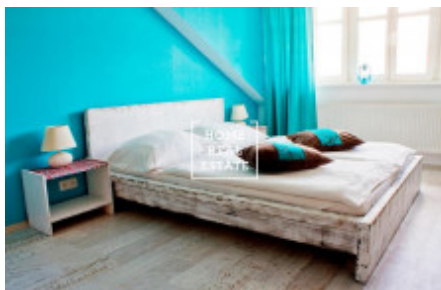

HOME
REAL
ESTATE

Pronájem bytu 2+kk, 63 m2 - Legerova

ID	35257
Nabídka	Pronájem
Skupina	2+kk
Zařízený	Zařízeno
Vlastnictví	Osobní
Užitná plocha	63 m ²
Město	Praha
Městská část	Nové Město