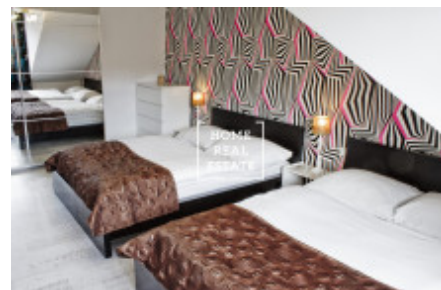

HOME
REAL
ESTATE

Pronájem bytu 2+kk, 63 m2 - Legerova