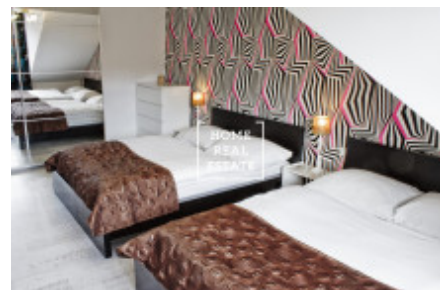

HOME
REAL
ESTATE

Pronájem bytu 2+kk, 63 m2 - Legerova