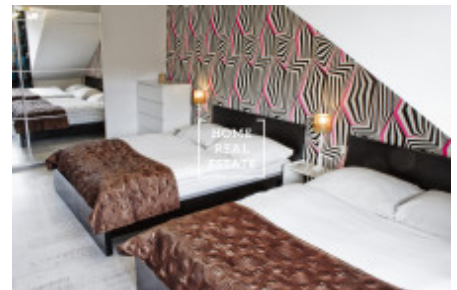

HOME
REAL
ESTATE

Pronájem bytu 2+kk, 63 m2 - Legerova