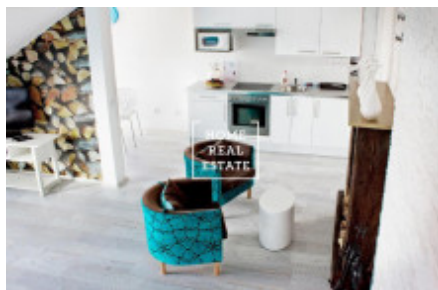

HOME
REAL
ESTATE

Pronájem bytu 2+kk, 63 m2 - Legerova

ID	35257
Nabídka	Pronájem
Skupina	2+kk
Zařízený	Zařízeno
Vlastnictví	Osobní
Užitná plocha	63 m ²
Město	Praha
Městská část	Nové Město