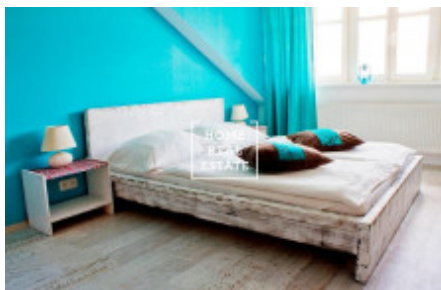

HOME
REAL
ESTATE

Pronájem bytu 2+kk, 63 m2 - Legerova