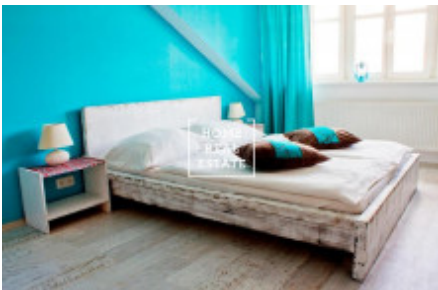

HOME
REAL
ESTATE

Pronájem bytu 2+kk, 63 m2 - Legerova