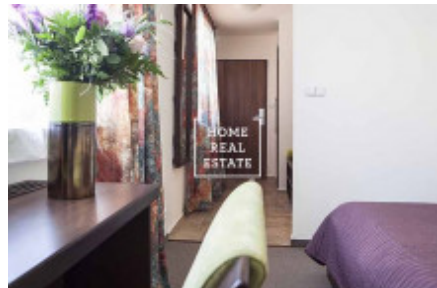

Společnost «Home Real Estate» nabízí k pronájmu apartman 1+kk o velikosti 20 m², která se nachází v bezprostřední blízkosti metra Anděl v klidné, ale rozvinuté lokalitě Praha 5 - Smíchov.

Pronájem na 6 měsíců s možností prodloužení.

Kompletně zařízený byt 1+kk bez kuchyně se nachází v 2. patře domu po rekonstrukci. Dispozici bytu tvoří velký pokoj s dvoulůžkovou postelí. Koupelna se sprchovým koutem a toaletou. V bytě existuje veškeré vybavení potřebné pro bydlení (nádoby, ručníky, ložní prádlo.) V ceně pronájmu úklid jednou týdně, výměna lůžkovin také jednou týdně. Možnost zapůjčení žehličky a žehlicí desky. Tato lokalita je hodně vyhledávaná. V okolí naleznete vynikající občanskou vybavenost a možnost klidného odpočinku. V blízkosti je Nákupní OC Nový Smíchov a multiplex Village cinemas. Bohatý výběr kvalitních restaurací a kaváren. V pěší vzdálenosti jsou pobřeží Vltavy, Sacré Coeur Park, Petřínské sady, Smíchovský pivovar Staropramen. Výborná dopravní dostupnost - tramvajová zastávka "Anděl" v docházkové vzdálenosti, stanice metra Anděl (pouze 7 minut do centra města na Můstek). Pronájem pouze na 6 měsíců (s možností prodloužení dle domluvy). Volno ihned. Bez zvířat. Prohlídky jsou dle domluvy. Cena: 8.100 CZK + 1.900 CZK poplatky včetně elektřiny, internetu. Provize RK činí 3.000 CZK. Kauce se neplatí. (Bez depozitu) Nenechte si ujít pěkné a levné bydlení v dobré lokalitě. Pro více informací a možnost prohlídky kontaktujte makléře nebo vyplňte formulář níže.