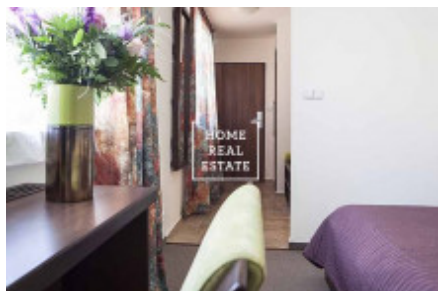

HOME
REAL
ESTATE

Pronájem bytu 1+kk, 20 m2 - Na Bělidle, Praha 5

BYTY K PRONÁJMU
V CENTRU MĚSTA OD 10.000,-Kč!

DOBA NÁJMU OD 1 DO 6 MĚSÍCŮ.
BEZ RUCNÍ
VLOŽKY PŘED.
PROVIZE RK-3.000,- Kč.

* PŘÍKAZ ZÁKRES POŠLETE SPRÁVĚ NEBO PŘÍKAZOVÝM DÍK MĚSTSKÉ KANCELÁŘOVĚ

+420 777 720 799

Společnost «Home Real Estate» nabízí k pronájmu apartman 1+kk o velikosti 20 m², která se nachází v bezprostřední blízkosti metra Anděl v klidné, ale rozvinuté lokalitě Praha 5 - Smíchov.

Pronájem na 6 měsíců s možností prodloužení.

Kompletně zařízený byt 1+kk bez kuchyně se nachází v 2. patře domu po rekonstrukci. Dispozici bytu tvoří velký pokoj s dvoulůžkovou postelí. Koupelna se sprchovým koutem a toaletou. V bytě existuje veškeré vybavení potřebné pro bydlení (nádoby, ručníky, ložní prádlo.) V ceně pronájmu úklid jednou týdně, výměna lůžkovin také jednou týdně. Možnost zapůjčení žehličky a žehlicí desky. Tato lokalita je hodně vyhledávaná. V okolí naleznete vynikající občanskou vybavenost a možnost klidného odpočinku. V blízkosti je Nákupní OC Nový Smíchov a multiplex Village cinemas. Bohatý výběr kvalitních restaurací a kaváren. V pěší vzdálenosti jsou pobřeží Vltavy, Sacré Coeur Park, Petřínské sady, Smíchovský pivovar Staropramen. Výborná dopravní dostupnost - tramvajová zastávka "Anděl" v docházkové vzdálenosti, stanice metra Anděl (pouze 7 minut do centra města na Můstek). Pronájem pouze na 6 měsíců (s možností prodloužení dle domluvy). Volno ihned. Bez zvířat. Prohlídky jsou dle domluvy. Cena: 8.100 CZK + 1.900 CZK poplatky včetně elektřiny, internetu. Provize RK činí 3.000 CZK. Kauce se neplatí. (Bez depozitu) Nenechte si ujít pěkné a levné bydlení v dobré lokalitě. Pro více informací a možnost prohlídky kontaktujte makléře nebo vyplňte formulář níže.