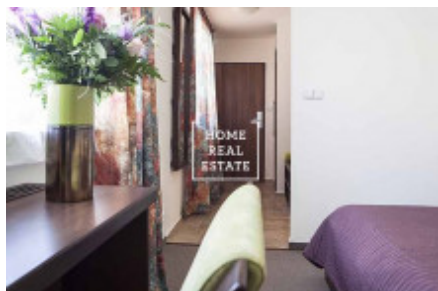

HOME
REAL
ESTATE

Pronájem bytu 1+kk, 20 m² - Na Bělidle, Praha 5

BYTY K PRONÁJMU
V CENTRU MĚSTA OD 10.000,-Kč!

DOBA NÁJMU OD 1 DO 6 MĚSÍCŮ.
BEZ RUCNÍ
VLOHY PŘED.
PROVIZE RK-3.000,- Kč.

* PŘÍKOPÉ ŽADNÍ POSÍLETE SPRÁVĚ AKADEMIKŮ ADRESU
PROSTŘEDCTVÍM GMS HÁŠTEJNŮV.

+420 777 720 799

Společnost «Home Real Estate» nabízí k pronájmu apartman 1+kk o velikosti 20 m², která se nachází v bezprostřední blízkosti metra Anděl v klidné, ale rozvinuté lokalitě Praha 5 - Smíchov.

Pronájem na 6 měsíců s možností prodloužení.

Kompletně zařízený byt 1+kk bez kuchyně se nachází v 2. patře domu po rekonstrukci. Dispozici bytu tvoří velký pokoj s dvoulůžkovou postelí. Koupelna se sprchovým koutem a toaletou. V bytě existuje veškeré vybavení potřebné pro bydlení (nádoby, ručníky, ložní prádlo.) V ceně pronájmu úklid jednou týdně, výměna lůžkovin také jednou týdně. Možnost zapůjčení žehličky a žehlicí desky. Tato lokalita je hodně vyhledávaná. V okolí naleznete vynikající občanskou vybavenost a možnost klidného odpočinku. V blízkosti je Nákupní OC Nový Smíchov a multiplex Village cinemas. Bohatý výběr kvalitních restaurací a kaváren. V pěší vzdálenosti jsou pobřeží Vltavy, Sacré Coeur Park, Petřínské sady, Smíchovský pivovar Staropramen. Výborná dopravní dostupnost - tramvajová zastávka "Anděl" v docházkové vzdálenosti, stanice metra Anděl (pouze 7 minut do centra města na Můstek). Pronájem pouze na 6 měsíců (s možností prodloužení dle domluvy). Volno ihned. Bez zvířat. Prohlídky jsou dle domluvy. Cena: 8.100 CZK + 1.900 CZK poplatky včetně elektřiny, internetu. Provize RK činí 3.000 CZK. Kauce se neplatí. (Bez depozitu) Nenechte si ujít pěkné a levné bydlení v dobré lokalitě. Pro více informací a možnost prohlídky kontaktujte makléře nebo vyplňte formulář níže.