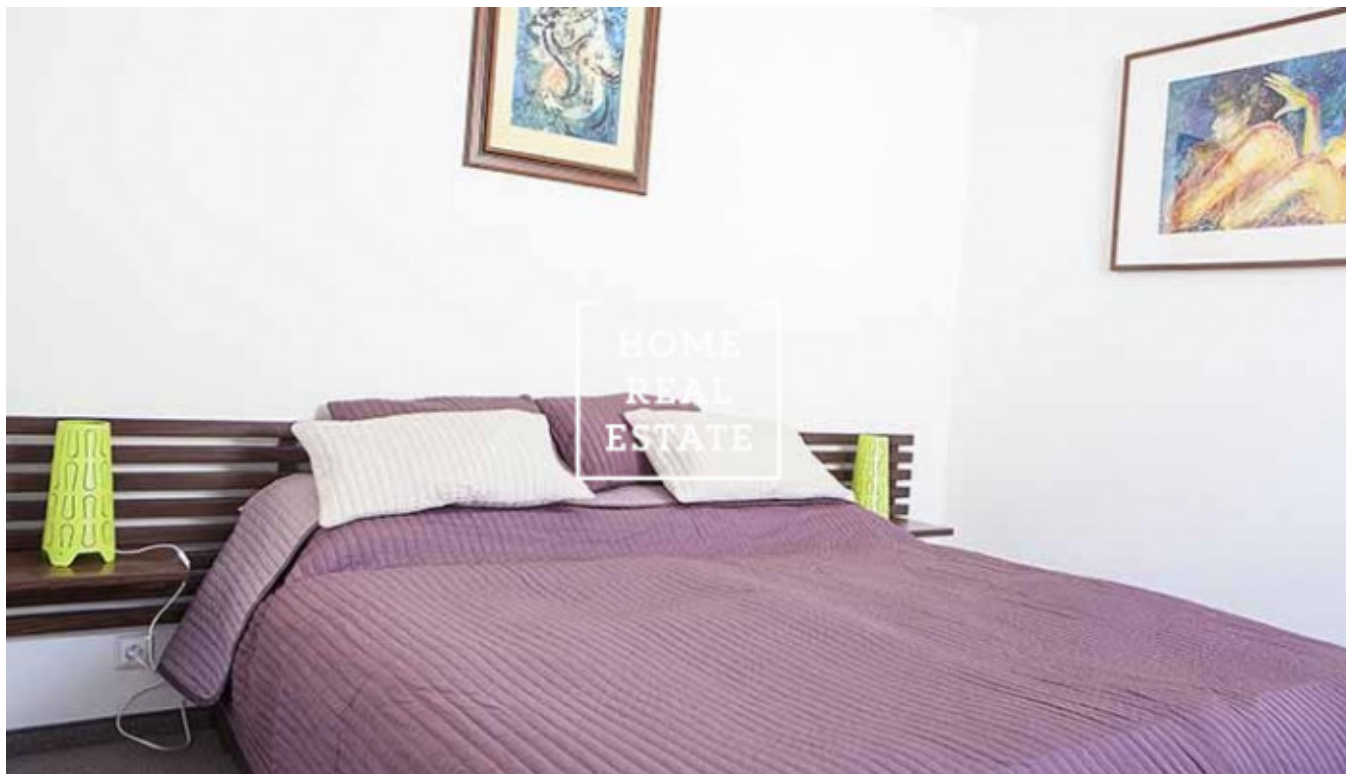

HOME
REAL
ESTATE

Pronájem bytu 1+kk, 20 m² - Na Bělidle, Praha 5

BYTY K PRONÁJMU
V CENTRU MĚSTA OD 10.000,-Kč!

DOBA NÁJMU OD 1 DO 6 MĚSÍCŮ.
BEZ RUCNÍ
VLOHY PŘED.
PROVIZE RK-3.000,- Kč.

* PŘÍKOPÉ ŽADNÍ POSÍLETE SPRÁVĚ AKADEMIKŮ ADRESU
PROSTŘEDCTVÍM GMS HÁŠTEJNŮV.

Pronájem na 6 měsíců s možností prodloužení.

Kompletně zařízený byt 1+kk bez kuchyně se nachází v 2. patře domu po rekonstrukci. Dispozici bytu tvoří velký pokoj s dvoulůžkovou postelí. Koupelna se sprchovým koutem a toaletou. V bytě existuje veškeré vybavení potřebné pro bydlení (nádoby, ručníky, ložní prádlo.) V ceně pronájmu úklid jednou týdně, výměna lůžkovin také jednou týdně. Možnost zapůjčení žehličky a žehlicí desky. Tato lokalita je hodně vyhledávaná. V okolí naleznete vynikající občanskou vybavenost a možnost klidného odpočinku. V blízkosti je Nákupní OC Nový Smíchov a multiplex Village cinemas. Bohatý výběr kvalitních restaurací a kaváren. V pěší vzdálenosti jsou pobřeží Vltavy, Sacré Coeur Park, Petřínské sady, Smíchovský pivovar Staropramen. Výborná dopravní dostupnost - tramvajová zastávka "Anděl" v docházkové vzdálenosti, stanice metra Anděl (pouze 7 minut do centra města na Můstek). Pronájem pouze na 6 měsíců (s možností prodloužení dle domluvy). Volno ihned. Bez zvířat. Prohlídky jsou dle domluvy. Cena: 8.100 CZK + 1.900 CZK poplatky včetně elektřiny, internetu. Provize RK činí 3.000 CZK. Kauce se neplatí. (Bez depozitu) Nenechte si ujít pěkné a levné bydlení v dobré lokalitě. Pro více informací a možnost prohlídky kontaktujte makléře nebo vyplňte formulář níže.