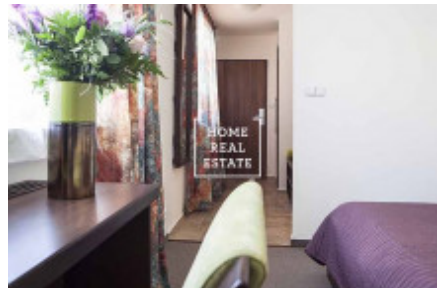

HOME
REAL
ESTATE

Pronájem bytu 1+kk, 20 m² - Na Bělidle, Praha 5

BYTY K PRONÁJMU
V CENTRU MĚSTA OD 10.000,- Kč!

DOBA NÁJMU OD 1 DO 6 MĚSÍCŮ.
BEZ RUCNÍ
VLOHY / PNEU.
PROVIZE RK-3.000,- Kč.

+420 777 720 799