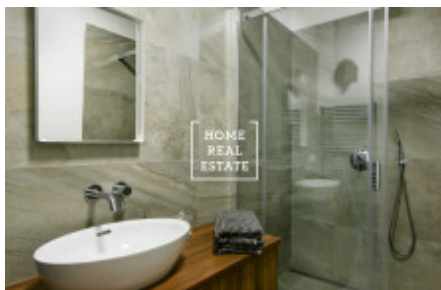

HOME
REAL
ESTATE

Pronájem bytu 3+kk, 75 m2 - Žitná, Praha 1

ID	35245
Nabídka	Pronájem
Skupina	3+kk
Zařízený	Zařízeno
Vlastnictví	Osobní
Užitná plocha	75 m ²
Město	Praha
Okres	Praha 1
Městská část	Nové Město