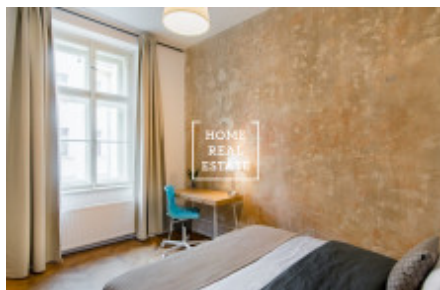

HOME
REAL
ESTATE

Pronájem bytu 3+kk, 75 m2 - Žitná, Praha 1

ID	35245
Nabídka	Pronájem
Skupina	3+kk
Zařízený	Zařízeno
Vlastnictví	Osobní
Užitná plocha	75 m ²
Město	Praha
Okres	Praha 1
Městská část	Nové Město