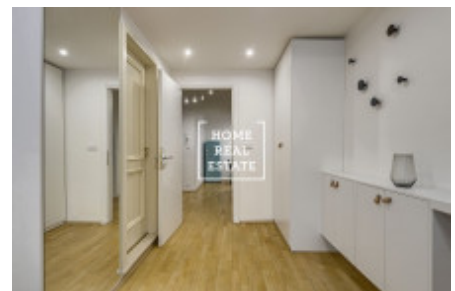

HOME
REAL
ESTATE

Pronájem bytu 1+1, 36 m² - Bořivojova, Praha 3