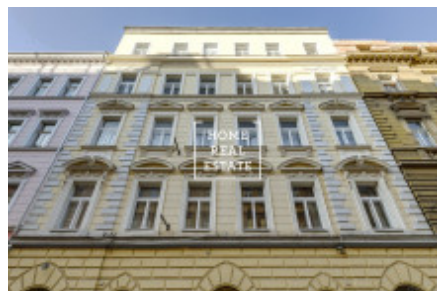

## Pronájem bytu 1+1, 36 m<sup>2</sup> - Bořivojova, Praha 3

HomeRealEstate v zastoupení majitele nabízí k pronájmu zajímavý byt 1+1 o celkové ploše 35,4 m2, situovaný v lukrativní lokalitě horního Žižkova.

Kuchyň je určena pro dva apartmány. Apartmán se pronájímá včetně veškerého vybavení (viz. foto): 2x dvoulůžkové postele, TV, vestavěné skříně, osvětlení, židle, noční stolky.

Tato lokalita je velmi vyhledávaná. V okolí naleznete vynikající občanskou vybavenost a možnost klidného odpočinku. V blízkosti je bohatý výběr kvalitních restaurací a kaváren. V pěší vzdálenosti jsou památkově chráněné území Olšanské hřbitovy a náměstí Jiřího z Poděbrad. V blízkosti je rovněž park Riegrovy sady pro volné chvíle. Veškeré služby jsou v dosahu (mateřská školka, základní škola, vysoká škola VŠE, sportovní hala, dětské hřiště, pošta, restaurace).