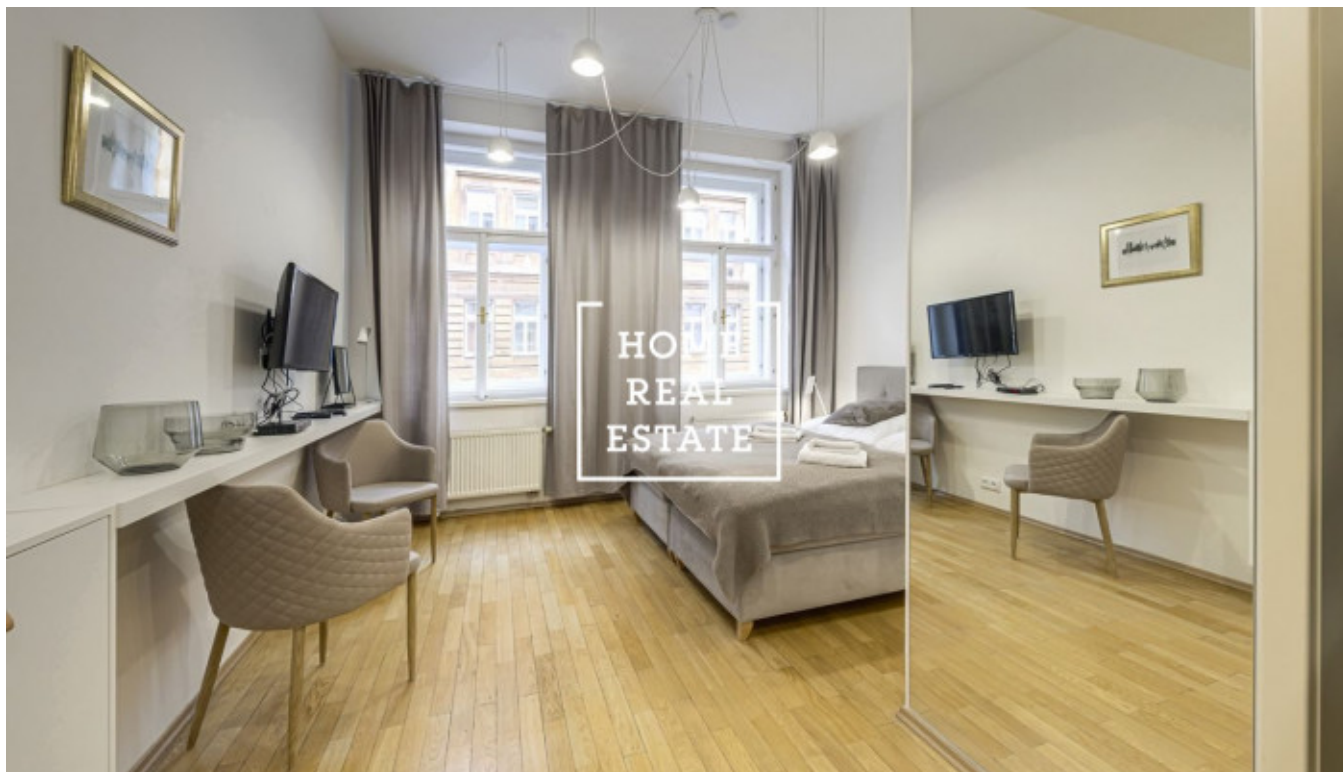

HOME
REAL
ESTATE

Pronájem bytu 1+1, 36 m² - Bořivojova, Praha 3

HomeRealEstate v zastoupení majitele nabízí k pronájmu zajímavý byt 1+1 o celkové ploše 35,4 m2, situovaný v lukrativní lokalitě horního Žižkova.

Pronájem (na 2-3 měsíce) s možností prodloužení.

Vstupní chodba vede do dvou samostatně zařízených apartmánů a oddělené kuchyně.

Pronájímáme apartmán 1+1 s vlastní koupelnou, která obsahuje WC, bidet, sprchu, umyvadlo a podsvícené zrcadlo.

Kuchyň je určena pro dva apartmány. Apartmán se pronájímá včetně veškerého vybavení (viz. foto): 2x dvoulůžkové postele, TV, vestavěné skříně, osvětlení, židle, noční stolky.

Tato lokalita je velmi vyhledávaná. V okolí naleznete vynikající občanskou vybavenost a možnost klidného odpočinku. V blízkosti je bohatý výběr kvalitních restaurací a kaváren. V pěší vzdálenosti jsou památkově chráněné území Olšanské hřbitovy a náměstí Jiřího z Poděbrad. V blízkosti je rovněž park Riegrovy sady pro volné chvíle. Veškeré služby jsou v dosahu (mateřská školka, základní škola, vysoká škola VŠE, sportovní hala, dětské hřiště, pošta, restaurace).