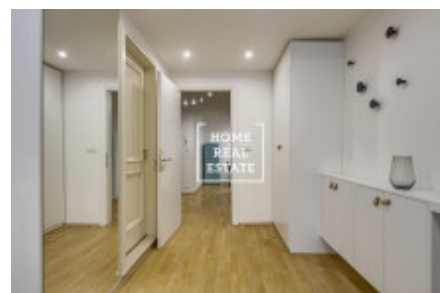

HOME
REAL
ESTATE

Pronájem bytu 1+1, 36 m² - Bořivojova, Praha 3

HomeRealEstate v zastoupení majitele nabízí k pronájmu zajímavý byt 1+1 o celkové ploše 35,4 m2, situovaný v lukrativní lokalitě horního Žižkova.

Pronájem (na 2-3 měsíce) s možností prodloužení.

Vstupní chodba vede do dvou samostatně zařízených apartmánů a oddělené kuchyně.

Pronájímáme apartmán 1+1 s vlastní koupelnou, která obsahuje WC, bidet, sprchu, umyvadlo a podsvícené zrcadlo.

Kuchyň je určena pro dva apartmány. Apartmán se pronájímá včetně veškerého vybavení (viz. foto): 2x dvoulůžkové postele, TV, vestavěné skříně, osvětlení, židle, noční stolky.

Tato lokalita je velmi vyhledávaná. V okolí naleznete vynikající občanskou vybavenost a možnost klidného odpočinku. V blízkosti je bohatý výběr kvalitních restaurací a kaváren. V pěší vzdálenosti jsou památkově chráněné území Olšanské hřbitovy a náměstí Jiřího z Poděbrad. V blízkosti je rovněž park Riegrovy sady pro volné chvíle. Veškeré služby jsou v dosahu (mateřská školka, základní škola, vysoká škola VŠE, sportovní hala, dětské hřiště, pošta, restaurace).