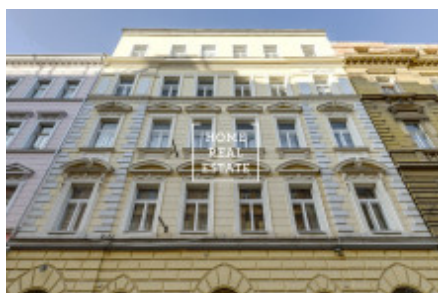

HOME
REAL
ESTATE

Pronájem bytu 1+1, 36 m² - Bořivojova, Praha 3

HomeRealEstate v zastoupení majitele nabízí k pronájmu zajímavý byt 1+1 o celkové ploše 35,4 m², situovaný v lukrativní lokalitě horního Žižkova.

Kuchyň je určena pro dva apartmány. Apartmán se pronájímá včetně veškerého vybavení (viz. foto): 2x dvoulůžkové postele, TV, vestavěné skříně, osvětlení, židle, noční stolky.

Tato lokalita je velmi vyhledávaná. V okolí naleznete vynikající občanskou vybavenost a možnost klidného odpočinku. V blízkosti je bohatý výběr kvalitních restaurací a kaváren. V pěší vzdálenosti jsou památkově chráněné území Olšanské hřbitovy a náměstí Jiřího z Poděbrad. V blízkosti je rovněž park Riegrovy sady pro volné chvíle. Veškeré služby jsou v dosahu (mateřská školka, základní škola, vysoká škola VŠE, sportovní hala, dětské hřiště, pošta, restaurace).