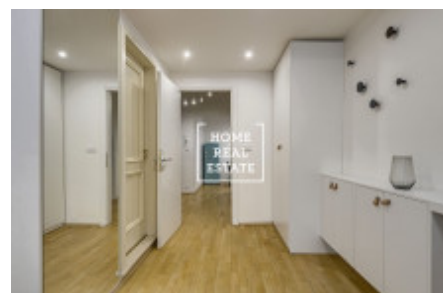

HOME
REAL
ESTATE

Pronájem bytu 1+1, 36 m² - Bořivojova, Praha 3

HomeRealEstate v zastoupení majitele nabízí k pronájmu zajímavý byt 1+1 o celkové ploše 35,4 m2, situovaný v lukrativní lokalitě horního Žižkova.

Pronájem (na 2-3 měsíce) s možností prodloužení.

Vstupní chodba vede do dvou samostatně zařízených apartmánů a oddělené kuchyně.

Pronájímáme apartmán 1+1 s vlastní koupelnou, která obsahuje WC, bidet, sprchu, umyvadlo a podsvícené zrcadlo.

Kuchyň je určena pro dva apartmány. Apartmán se pronájímá včetně veškerého vybavení (viz. foto): 2x dvoulůžkové postele, TV, vestavěné skříně, osvětlení, židle, noční stolky.

Tato lokalita je velmi vyhledávaná. V okolí naleznete vynikající občanskou vybavenost a možnost klidného odpočinku. V blízkosti je bohatý výběr kvalitních restaurací a kaváren. V pěší vzdálenosti jsou památkově chráněné území Olšanské hřbitovy a náměstí Jiřího z Poděbrad. V blízkosti je rovněž park Riegrovy sady pro volné chvíle. Veškeré služby jsou v dosahu (mateřská školka, základní škola, vysoká škola VŠE, sportovní hala, dětské hřiště, pošta, restaurace).