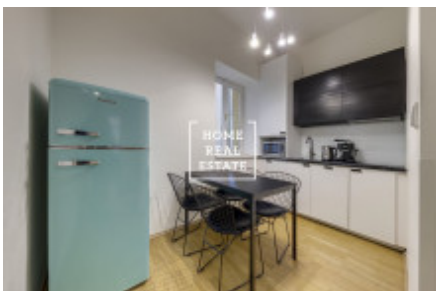

HOME
REAL
ESTATE

Pronájem bytu 1+1, 36 m² - Bořivojova, Praha 3