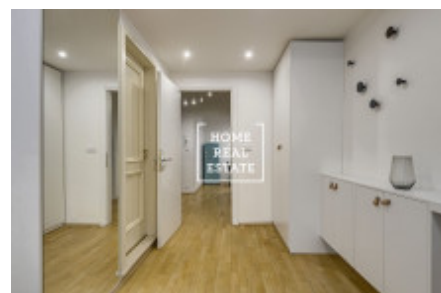

## Pronájem bytu 1+1, 36 m<sup>2</sup> - Bořivojova, Praha 3

ID	<a href="#">35242</a>
Nabídka	Pronájem
Skupina	1+1
Zařízený	Zařízeno
Vlastnictví	Osobní
Užitná plocha	36 m <sup>2</sup>
Město	<a href="#">Praha</a>
Okres	<a href="#">Praha 3</a>
Městská část	<a href="#">Vinohrady</a>