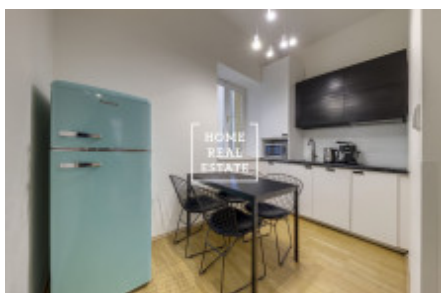

HOME
REAL
ESTATE

Pronájem bytu 1+1, 36 m² - Bořivojova, Praha 3