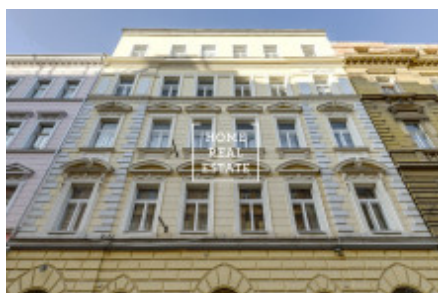

HOME
REAL
ESTATE

Pronájem bytu 1+1, 36 m² - Bořivojova, Praha 3

HomeRealEstate v zastoupení majitele nabízí k pronájmu zajímavý byt 1+1 o celkové ploše 35,4 m2, situovaný v lukrativní lokalitě horního Žižkova.

Kuchyň je určena pro dva apartmány. Apartmán se pronájímá včetně veškerého vybavení (viz. foto): 2x dvoulůžkové postele, TV, vestavěné skříně, osvětlení, židle, noční stolky.

Tato lokalita je velmi vyhledávaná. V okolí naleznete vynikající občanskou vybavenost a možnost klidného odpočinku. V blízkosti je bohatý výběr kvalitních restaurací a kaváren. V pěší vzdálenosti jsou památkově chráněné území Olšanské hřbitovy a náměstí Jiřího z Poděbrad. V blízkosti je rovněž park Riegrovy sady pro volné chvíle. Veškeré služby jsou v dosahu (mateřská školka, základní škola, vysoká škola VŠE, sportovní hala, dětské hřiště, pošta, restaurace).