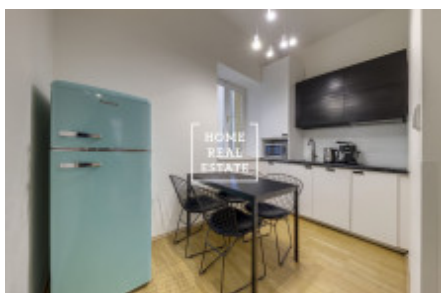

## Pronájem bytu 1+1, 36 m<sup>2</sup> - Bořivojova, Praha 3

ID	<a href="#">35242</a>
Nabídka	Pronájem
Skupina	1+1
Zařízený	Zařízeno
Vlastnictví	Osobní
Užitná plocha	36 m <sup>2</sup>
Město	<a href="#">Praha</a>
Okres	<a href="#">Praha 3</a>
Městská část	<a href="#">Vinohrady</a>