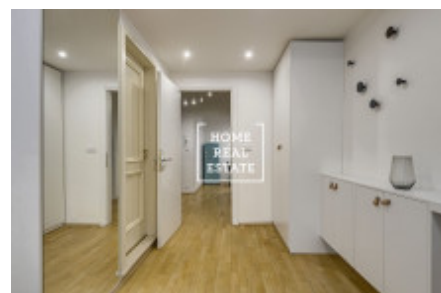

HOME
REAL
ESTATE

Pronájem bytu 1+1, 36 m² - Bořivojova, Praha 3

HomeRealEstate v zastoupení majitele nabízí k pronájmu zajímavý byt 1+1 o celkové ploše 35,4 m², situovaný v lukrativní lokalitě horního Žižkova.

Pronájem (na 2-3 měsíce) s možností prodloužení.

Vstupní chodba vede do dvou samostatně zařízených apartmánů a oddělené kuchyně.

Pronájímáme apartmán 1+1 s vlastní koupelnou, která obsahuje WC, bidet, sprchu, umyvadlo a podsvícené zrcadlo.

Kuchyň je určena pro dva apartmány. Apartmán se pronájímá včetně veškerého vybavení (viz. foto): 2x dvoulůžkové postele, TV, vestavěné skříně, osvětlení, židle, noční stolky.

Tato lokalita je velmi vyhledávaná. V okolí naleznete vynikající občanskou vybavenost a možnost klidného odpočinku. V blízkosti je bohatý výběr kvalitních restaurací a kaváren. V pěší vzdálenosti jsou památkově chráněné území Olšanské hřbitovy a náměstí Jiřího z Poděbrad. V blízkosti je rovněž park Riegrovy sady pro volné chvíle. Veškeré služby jsou v dosahu (mateřská školka, základní škola, vysoká škola VŠE, sportovní hala, dětské hřiště, pošta, restaurace).