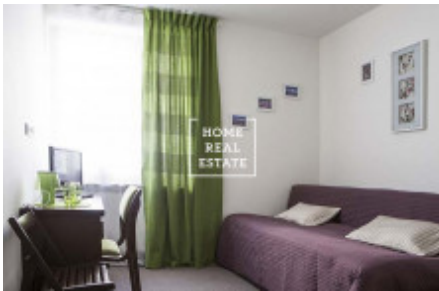

HOME
REAL
ESTATE

Pronájem bytu 1+kk, 20 m² - Nádražní, Praha 5

Společnost «Home Real Estate» exkluzivně nabízí k pronájmu apartman/jednotku 1+kk o velikosti 20 m², která se nachází v bezprostřední blízkosti metra Anděl v klidné, ale rozvinuté lokalitě Praha 5 - Smíchov.

Máme 5 apartmanů na pronájem.

Pronájem na 6 měsíců s možností prolongaci.

Kompletně zařízený byt 1+kk se nachází v 2. patře domu po rekonstrukci. Dispozici bytu tvoří velký pokoj s dvoulůžkovou postelí. Koupelna se sprchovým koutem a toaletou. V bytě existuje veškeré vybavení potřebné pro bydlení (nádoby, ručníky, ložní prádlo.) V ceně pronájmu úklid jednou týdně, výměna lůžkovin také jednou týdně. Možnost zapůjčení žehličky a žehlicí desky. Je možnost pronájmu parkovacího stání v areálu rezidence za 1.500 CZK měsíčně. Tato lokalita je hodně vyhledávaná. V okolí naleznete vynikající občanskou vybavenost a možnost klidného odpočinku. V blízkosti je Nákupní OC Nový Smíchov a multiplex Village cinemas. Bohatý výběr kvalitních restaurací a kaváren. V pěší vzdálenosti jsou pobřeží Vltavy, Sacré Coeur Park, Petřínské sady, Smíchovský pivovar Staropramen. Výborná dopravní dostupnost - tramvajová zastávka "Anděl" v docházkové vzdálenosti, stanice metra Anděl (pouze 7 minut do centra města na Můstek). Volno ihned. Bez zvířat. Prohlídky jsou dle domluvy. Cena: 8.000 CZK + 2.000 CZK poplatky včetně elektřiny, internetu. Pronájem pouze na 6 měsíců (s možností prodloužení dle domluvy). Provize RK činí 3.000 CZK. Kauce se neplatí. (Bez depozitu) Nenechte si ujít pěkné a levné bydlení v dobré lokalitě. Pro více informací a možnost prohlídky kontaktujte makléře nebo vyplňte formulář níže.