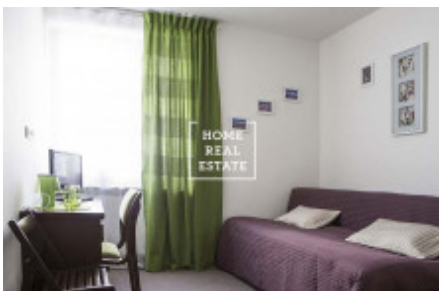

HOME
REAL
ESTATE

Pronájem bytu 1+kk, 20 m² - Nádražní, Praha 5

Společnost «Home Real Estate» exkluzivně nabízí k pronájmu apartman/jednotku 1+kk o velikosti 20 m², která se nachází v bezprostřední blízkosti metra Anděl v klidné, ale rozvinuté lokalitě Praha 5 - Smíchov.

Máme 5 apartmanů na pronájem.

Pronájem na 6 měsíců s možností prolongaci.

Kompletně zařízený byt 1+kk se nachází v 2. patře domu po rekonstrukci. Dispozici bytu tvoří velký pokoj s dvoulůžkovou postelí. Koupelna se sprchovým koutem a toaletou. V bytě existuje veškeré vybavení potřebné pro bydlení (nádobí, ručníky, ložní prádlo.) V ceně pronájmu úklid jednou týdně, výměna lůžkovin také jednou týdně. Možnost zapůjčení žehličky a žehlicí desky. Je možnost pronájmu parkovacího stání v areálu rezidence za 1.500 CZK měsíčně. Tato lokalita je hodně vyhledávaná. V okolí naleznete vynikající občanskou vybavenost a možnost klidného odpočinku. V blízkosti je Nákupní OC Nový Smíchov a multiplex Village cinemas. Bohatý výběr kvalitních restaurací a kaváren. V pěší vzdálenosti jsou pobřeží Vltavy, Sacré Coeur Park, Petřínské sady, Smíchovský pivovar Staropramen. Výborná dopravní dostupnost - tramvajová zastávka "Anděl" v docházkové vzdálenosti, stanice metra Anděl (pouze 7 minut do centra města na Můstek). Volno ihned. Bez zvířat. Prohlídky jsou dle domluvy. Cena: 8.000 CZK + 2.000 CZK poplatky včetně elektřiny, internetu. Pronájem pouze na 6 měsíců (s možností prodloužení dle domluvy). Provize RK činí 3.000 CZK. Kauce se neplatí. (Bez depozitu) Nenechte si ujít pěkné a levné bydlení v dobré lokalitě. Pro více informací a možnost prohlídky kontaktujte makléře nebo vyplňte formulář níže.