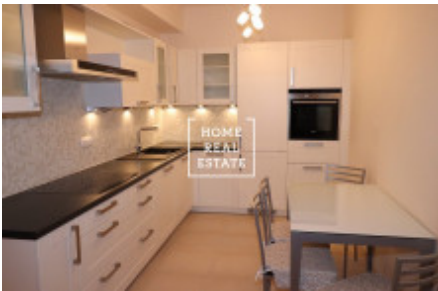

## Pronájem bytu 2+kk, 61 m<sup>2</sup> - Brunclíkova, Praha 6

ID  
Nabídka  
Skupina  
Zařízený  
Vlastnictví  
Užitná plocha  
Parkování  
Město  
Okres  
Městská část

[35227](#)  
Pronájem  
2+kk  
Zařízeno  
Osobní  
61 m<sup>2</sup>  
Ano  
[Praha](#)  
[Praha 6](#)  
[Břevnov](#)