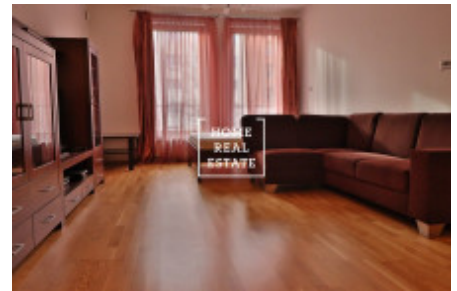

HOME
REAL
ESTATE

Pronájem bytu 2+kk, 61 m² - Brunclíkova, Praha 6

Společnost "Home Real Estate" nabízí k pronájmu bytovou jednotku o velikosti 2+kk o ploše 61 m², situovanou v městské čtvrti Prahy 6 - Břevnov. Útulný, kompletně zařízený byt je umístěn v 3. nadzemním podlaží novostavby a skládá se z prostorného obývacího pokoje s kuchyňskou linkou (s veškerými spotřebiči), oddělené ložnice, koupelny s podlahovým vytápěním a předsíně. V bytě s luxusním provedením použité prémiové materiály, jsou zde pro Vás vestavěné zrcadlové skříně, satelitní TV, moderní osvětlení a zastínění, ústřední topení, dřevěné podlahy apod. Skvělá občanská vybavenost je na dosah: mateřská a základní školy, supermarket BILLA, dětské hřiště, hospodské kuchyně a restaurace, pošta a poliklinika. Výhodou je také blízkost prestižních mezinárodních škol jako jsou ISP, River Side School, Prague British School. V okolí je výborná dopravní dostupnost - v pěší dostupnosti je umístěna zastávka tramvaje "Nad Markétou", stanice metra linky A "Petřiny" je v pouhých 210 metru od domů. Nájemné: 18.900,- Kč + poplatky za služby: 3.940,- Kč + elektřina se převádí na nájemce. V ceně - parkovací stání v podzemní garáži domu. + 3.000,- Kč Provize RK Pro více informací a možnost prohlídky kontaktujte makléře nebo vyplňte formulář níže.