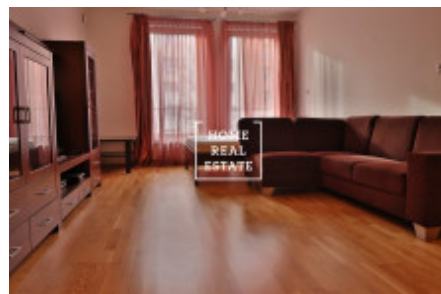

HOME
REAL
ESTATE

Pronájem bytu 2+kk, 61 m² - Brunclíkova, Praha 6

Společnost "Home Real Estate" nabízí k pronájmu bytovou jednotku o velikosti 2+kk o ploše 61 m², situovanou v městské čtvrti Prahy 6 - Břevnov. Útulný, kompletně zařízený byt je umístěn v 3. nadzemním podlaží novostavby a skládá se z prostorného obývacího pokoje s kuchyňskou linkou (s veškerými spotřebiči), oddělené ložnice, koupelny s podlahovým vytápěním a předsíně. V bytě s luxusním provedením použité prémiové materiály, jsou zde pro Vás vestavěné zrcadlové skříně, satelitní TV, moderní osvětlení a zastínění, ústřední topení, dřevěné podlahy apod. Skvělá občanská vybavenost je na dosah: mateřská a základní školy, supermarket BILLA, dětské hřiště, hospodské kuchyně a restaurace, pošta a poliklinika. Výhodou je také blízkost prestižních mezinárodních škol jako jsou ISP, River Side School, Prague British School. V okolí je výborná dopravní dostupnost - v pěší dostupnosti je umístěna zastávka tramvaje "Nad Markétou", stanice metra linky A "Petřiny" je v pouhých 210 metru od domů. Nájemné: 18.900,- Kč + poplatky za služby: 3.940,- Kč + elektřina se převádí na nájemce. V ceně - parkovací stání v podzemní garáži domu. + 3.000,- Kč Provize RK Pro více informací a možnost prohlídky kontaktujte makléře nebo vyplňte formulář níže.

ID	35227	Nabídka	Pronájem
Skupina	2+kk	Zařízený	Zařízeno
Vlastnictví	Osobní	Užitná plocha	61 m ²
Parkování	Ano	Město	Praha
Okres	Praha 6	Městská část	Břevnov
Stav	Realizováno		