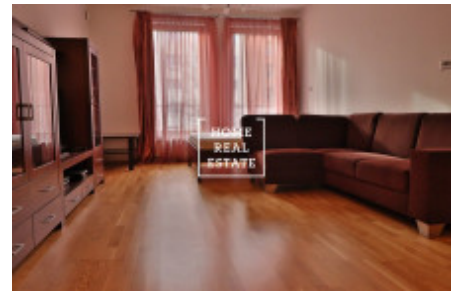

## Pronájem bytu 2+kk, 61 m<sup>2</sup> - Brunclíkova, Praha 6

ID  
Nabídka  
Skupina  
Zařízený  
Vlastnictví  
Užitná plocha  
Parkování  
Město  
Okres  
Městská část

[35227](#)  
Pronájem  
2+kk  
Zařízeno  
Osobní  
61 m<sup>2</sup>  
Ano  
[Praha](#)  
[Praha 6](#)  
[Břevnov](#)