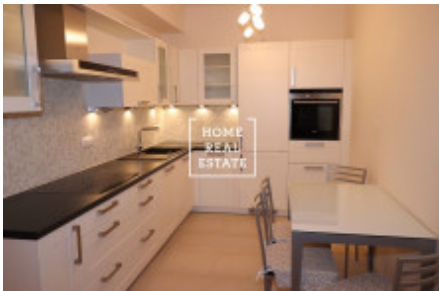

HOME
REAL
ESTATE

Pronájem bytu 2+kk, 61 m² - Brunclíkova, Praha 6

Společnost "Home Real Estate" nabízí k pronájmu bytovou jednotku o velikosti 2+kk o ploše 61 m², situovanou v městské čtvrti Prahy 6 - Břevnov. Útulný, kompletně zařízený byt je umístěn v 3. nadzemním podlaží novostavby a skládá se z prostorného obývacího pokoje s kuchyňskou linkou (s veškerými spotřebiči), oddělené ložnice, koupelny s podlahovým vytápěním a předsíně. V bytě s luxusním provedením použité prémiové materiály, jsou zde pro Vás vestavěné zrcadlové skříně, satelitní TV, moderní osvětlení a zastínění, ústřední topení, dřevěné podlahy apod. Skvělá občanská vybavenost je na dosah: mateřská a základní školy, supermarket BILLA, dětské hřiště, hospodské kuchyně a restaurace, pošta a poliklinika. Výhodou je také blízkost prestižních mezinárodních škol jako jsou ISP, River Side School, Prague British School. V okolí je výborná dopravní dostupnost - v pěší dostupnosti je umístěna zastávka tramvaje "Nad Markétou", stanice metra linky A "Petřiny" je v pouhých 210 metru od domů. Nájemné: 18.900,- Kč + poplatky za služby: 3.940,- Kč + elektřina se převádí na nájemce. V ceně - parkovací stání v podzemní garáži domu. + 3.000,- Kč Provize RK Pro více informací a možnost prohlídky kontaktujte makléře nebo vyplňte formulář níže.