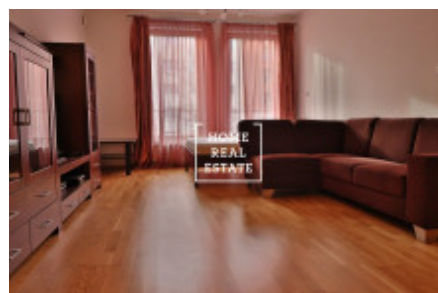

HOME
REAL
ESTATE

Pronájem bytu 2+kk, 61 m² - Brunclíkova, Praha 6

Společnost "Home Real Estate" nabízí k pronájmu bytovou jednotku o velikosti 2+kk o ploše 61 m², situovanou v městské čtvrti Prahy 6 - Břevnov. Útulný, kompletně zařízený byt je umístěn v 3. nadzemním podlaží novostavby a skládá se z prostorného obývacího pokoje s kuchyňskou linkou (s veškerými spotřebiči), oddělené ložnice, koupelny s podlahovým vytápěním a předsíně. V bytě s luxusním provedením použité prémiové materiály, jsou zde pro Vás vestavěné zrcadlové skříně, satelitní TV, moderní osvětlení a zastínění, ústřední topení, dřevěné podlahy apod. Skvělá občanská vybavenost je na dosah: mateřská a základní školy, supermarket BILLA, dětské hřiště, hospodské kuchyně a restaurace, pošta a poliklinika. Výhodou je také blízkost prestižních mezinárodních škol jako jsou ISP, River Side School, Prague British School. V okolí je výborná dopravní dostupnost - v pěší dostupnosti je umístěna zastávka tramvaje "Nad Markétou", stanice metra linky A "Petřiny" je v pouhých 210 metru od domů. Nájemné: 18.900,- Kč + poplatky za služby: 3.940,- Kč + elektřina se převádí na nájemce. V ceně - parkovací stání v podzemní garáži domu. + 3.000,- Kč Provize RK Pro více informací a možnost prohlídky kontaktujte makléře nebo vyplňte formulář níže.

ID	35227	Nabídka	Pronájem
Skupina	2+kk	Zařízený	Zařízeno
Vlastnictví	Osobní	Užitná plocha	61 m ²
Parkování	Ano	Město	Praha
Okres	Praha 6	Městská část	Břevnov
Stav	Realizováno		