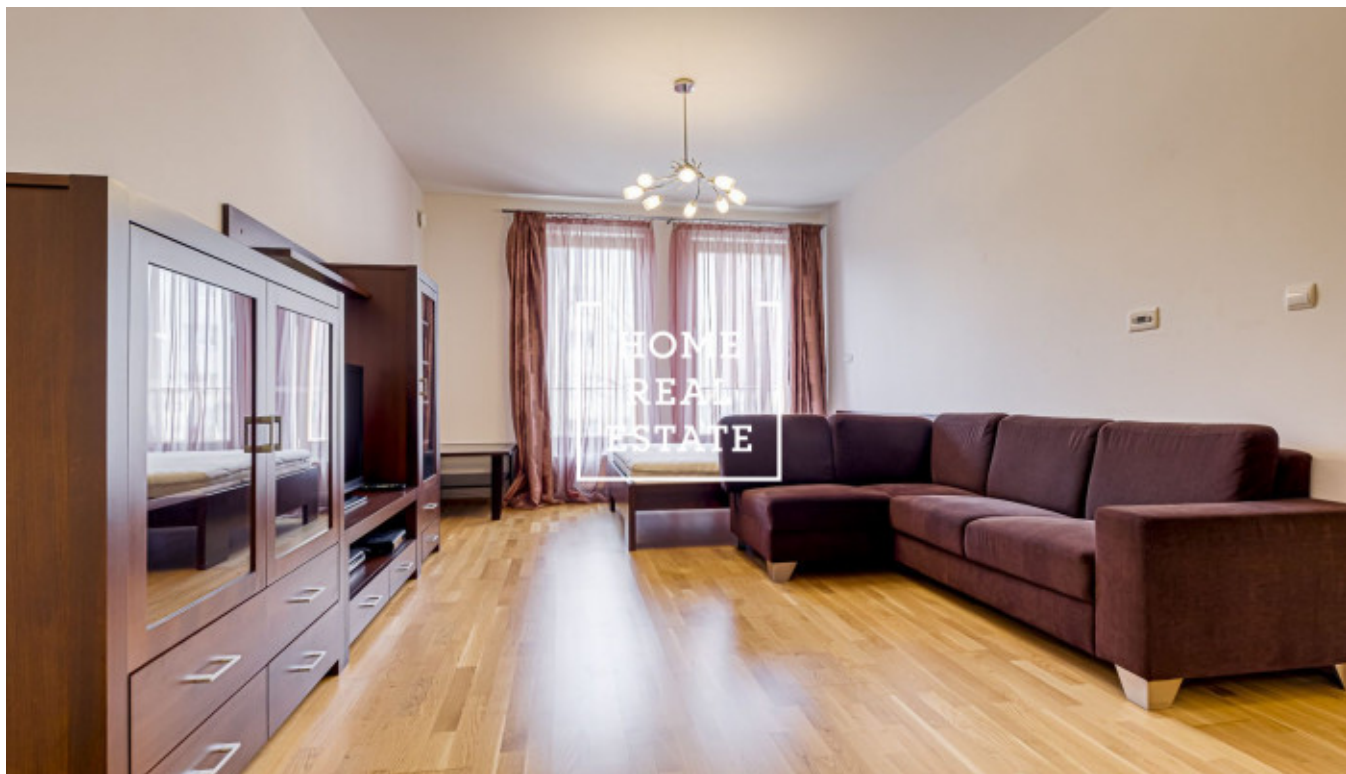

HOME
REAL
ESTATE

Pronájem bytu 2+kk, 61 m² - Brunclíkova, Praha 6

Společnost "Home Real Estate" nabízí k pronájmu bytovou jednotku o velikosti 2+kk o ploše 61 m², situovanou v městské čtvrti Prahy 6 - Břevnov. Útulný, kompletně zařízený byt je umístěn v 3. nadzemním podlaží novostavby a skládá se z prostorného obývacího pokoje s kuchyňskou linkou (s veškerými spotřebiči), oddělené ložnice, koupelny s podlahovým vytápěním a předsíně. V bytě s luxusním provedením použité prémiové materiály, jsou zde pro Vás vestavěné zrcadlové skříně, satelitní TV, moderní osvětlení a zastínění, ústřední topení, dřevěné podlahy apod. Skvělá občanská vybavenost je na dosah: mateřská a základní školy, supermarket BILLA, dětské hřiště, hospodské kuchyně a restaurace, pošta a poliklinika. Výhodou je také blízkost prestižních mezinárodních škol jako jsou ISP, River Side School, Prague British School. V okolí je výborná dopravní dostupnost - v pěší dostupnosti je umístěna zastávka tramvaje "Nad Markétou", stanice metra linky A "Petřiny" je v pouhých 210 metru od domů. Nájemné: 18.900,- Kč + poplatky za služby: 3.940,- Kč + elektřina se převádí na nájemce. V ceně - parkovací stání v podzemní garáži domu. + 3.000,- Kč Provize RK Pro více informací a možnost prohlídky kontaktujte makléře nebo vyplňte formulář níže.