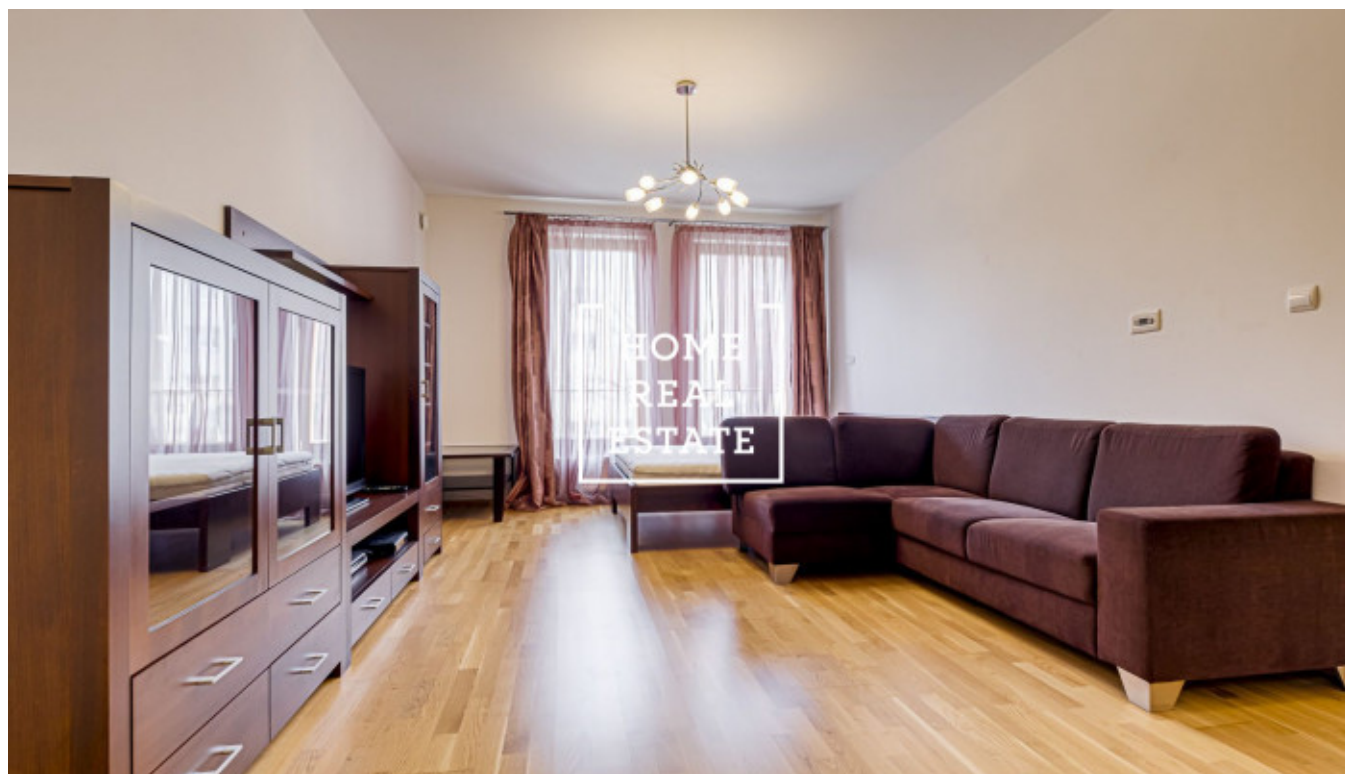

HOME
REAL
ESTATE

Pronájem bytu 2+kk, 61 m² - Brunclíkova, Praha 6

Společnost "Home Real Estate" nabízí k pronájmu bytovou jednotku o velikosti 2+kk o ploše 61 m², situovanou v městské čtvrti Prahy 6 - Břevnov. Útulný, kompletně zařízený byt je umístěn v 3. nadzemním podlaží novostavby a skládá se z prostorného obývacího pokoje s kuchyňskou linkou (s veškerými spotřebiči), oddělené ložnice, koupelny s podlahovým vytápěním a předsíně. V bytě s luxusním provedením použité prémiové materiály, jsou zde pro Vás vestavěné zrcadlové skříně, satelitní TV, moderní osvětlení a zastínění, ústřední topení, dřevěné podlahy apod. Skvělá občanská vybavenost je na dosah: mateřská a základní školy, supermarket BILLA, dětské hřiště, hospodské kuchyně a restaurace, pošta a poliklinika. Výhodou je také blízkost prestižních mezinárodních škol jako jsou ISP, River Side School, Prague British School. V okolí je výborná dopravní dostupnost - v pěší dostupnosti je umístěna zastávka tramvaje "Nad Markétou", stanice metra linky A "Petřiny" je v pouhých 210 metru od domů. Nájemné: 18.900,- Kč + poplatky za služby: 3.940,- Kč + elektřina se převádí na nájemce. V ceně - parkovací stání v podzemní garáži domu. + 3.000,- Kč Provize RK Pro více informací a možnost prohlídky kontaktujte makléře nebo vyplňte formulář níže.