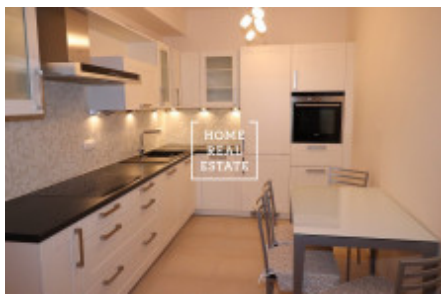

HOME
REAL
ESTATE

Pronájem bytu 2+kk, 61 m² - Brunclíkova, Praha 6

Společnost "Home Real Estate" nabízí k pronájmu bytovou jednotku o velikosti 2+kk o ploše 61 m², situovanou v městské čtvrti Prahy 6 - Břevnov. Útulný, kompletně zařízený byt je umístěn v 3. nadzemním podlaží novostavby a skládá se z prostorného obývacího pokoje s kuchyňskou linkou (s veškerými spotřebiči), oddělené ložnice, koupelny s podlahovým vytápěním a předsíně. V bytě s luxusním provedením použité prémiové materiály, jsou zde pro Vás vestavěné zrcadlové skříně, satelitní TV, moderní osvětlení a zastínění, ústřední topení, dřevěné podlahy apod. Skvělá občanská vybavenost je na dosah: mateřská a základní školy, supermarket BILLA, dětské hřiště, hospodské kuchyně a restaurace, pošta a poliklinika. Výhodou je také blízkost prestižních mezinárodních škol jako jsou ISP, River Side School, Prague British School. V okolí je výborná dopravní dostupnost - v pěší dostupnosti je umístěna zastávka tramvaje "Nad Markétou", stanice metra linky A "Petřiny" je v pouhých 210 metru od domů. Nájemné: 18.900,- Kč + poplatky za služby: 3.940,- Kč + elektřina se převádí na nájemce. V ceně - parkovací stání v podzemní garáži domu. + 3.000,- Kč Provize RK Pro více informací a možnost prohlídky kontaktujte makléře nebo vyplňte formulář níže.