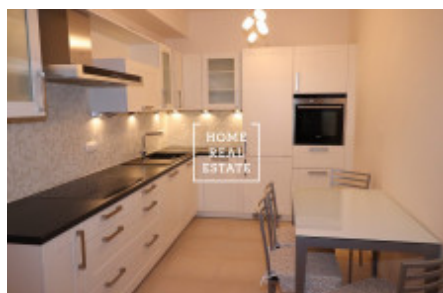

HOME
REAL
ESTATE

Pronájem bytu 2+kk, 61 m² - Brunclíkova, Praha 6

Společnost "Home Real Estate" nabízí k pronájmu bytovou jednotku o velikosti 2+kk o ploše 61 m², situovanou v městské čtvrti Prahy 6 - Břevnov. Útulný, kompletně zařízený byt je umístěn v 3. nadzemním podlaží novostavby a skládá se z prostorného obývacího pokoje s kuchyňskou linkou (s veškerými spotřebiči), oddělené ložnice, koupelny s podlahovým vytápěním a předsíně. V bytě s luxusním provedením použité prémiové materiály, jsou zde pro Vás vestavěné zrcadlové skříně, satelitní TV, moderní osvětlení a zastínění, ústřední topení, dřevěné podlahy apod. Skvělá občanská vybavenost je na dosah: mateřská a základní školy, supermarket BILLA, dětské hřiště, hospodské kuchyně a restaurace, pošta a poliklinika. Výhodou je také blízkost prestižních mezinárodních škol jako jsou ISP, River Side School, Prague British School. V okolí je výborná dopravní dostupnost - v pěší dostupnosti je umístěna zastávka tramvaje "Nad Markétou", stanice metra linky A "Petřiny" je v pouhých 210 metru od domů. Nájemné: 18.900,- Kč + poplatky za služby: 3.940,- Kč + elektřina se převádí na nájemce. V ceně - parkovací stání v podzemní garáži domu. + 3.000,- Kč Provize RK Pro více informací a možnost prohlídky kontaktujte makléře nebo vyplňte formulář níže.

ID	35227	Nabídka	Pronájem
Skupina	2+kk	Zařízený	Zařízeno
Vlastnictví	Osobní	Užitná plocha	61 m ²
Parkování	Ano	Město	Praha
Okres	Praha 6	Městská část	Břevnov
Stav	Realizováno		