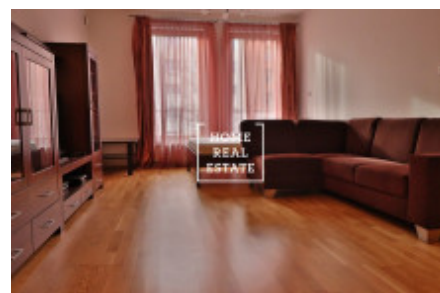

HOME
REAL
ESTATE

Pronájem bytu 2+kk, 61 m² - Brunclíkova, Praha 6

Společnost "Home Real Estate" nabízí k pronájmu bytovou jednotku o velikosti 2+kk o ploše 61 m², situovanou v městské čtvrti Prahy 6 - Břevnov. Útulný, kompletně zařízený byt je umístěn v 3. nadzemním podlaží novostavby a skládá se z prostorného obývacího pokoje s kuchyňskou linkou (s veškerými spotřebiči), oddělené ložnice, koupelny s podlahovým vytápěním a předsíně. V bytě s luxusním provedením použité prémiové materiály, jsou zde pro Vás vestavěné zrcadlové skříně, satelitní TV, moderní osvětlení a zastínění, ústřední topení, dřevěné podlahy apod. Skvělá občanská vybavenost je na dosah: mateřská a základní školy, supermarket BILLA, dětské hřiště, hospodské kuchyně a restaurace, pošta a poliklinika. Výhodou je také blízkost prestižních mezinárodních škol jako jsou ISP, River Side School, Prague British School. V okolí je výborná dopravní dostupnost - v pěší dostupnosti je umístěna zastávka tramvaje "Nad Markétou", stanice metra linky A "Petřiny" je v pouhých 210 metru od domů. Nájemné: 18.900,- Kč + poplatky za služby: 3.940,- Kč + elektřina se převádí na nájemce. V ceně - parkovací stání v podzemní garáži domu. + 3.000,- Kč Provize RK Pro více informací a možnost prohlídky kontaktujte makléře nebo vyplňte formulář níže.

ID	35227	Nabídka	Pronájem
Skupina	2+kk	Zařízený	Zařízeno
Vlastnictví	Osobní	Užitná plocha	61 m ²
Parkování	Ano	Město	Praha
Okres	Praha 6	Městská část	Břevnov
Stav	Realizováno		