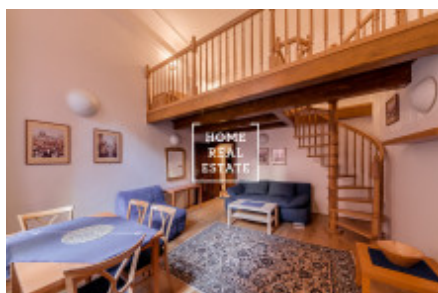

HOME
REAL
ESTATE

Pronájem bytu 1+kk, 56 m² - Mostecká, Praha 1

ID
Nabídka
Skupina
Zařízený
Vlastnictví
Užitná plocha
Město
Okres
Městská část

[35220](#)
Pronájem
1+kk
Zařízeno
Osobní
56 m²
[Praha](#)
[Praha 1](#)
[Malá Strana](#)