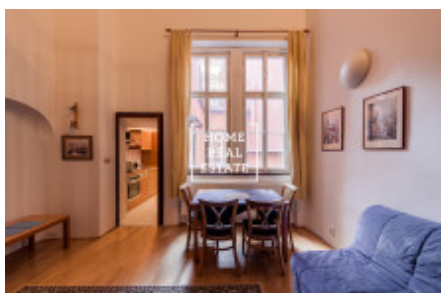

HOME
REAL
ESTATE

Pronájem bytu 1+kk, 56 m² - Mostecká, Praha 1

ID
Nabídka
Skupina
Zařízený
Vlastnictví
Užitná plocha
Město
Okres
Městská část

[35220](#)
Pronájem
1+kk
Zařízeno
Osobní
56 m²
[Praha](#)
[Praha 1](#)
[Malá Strana](#)