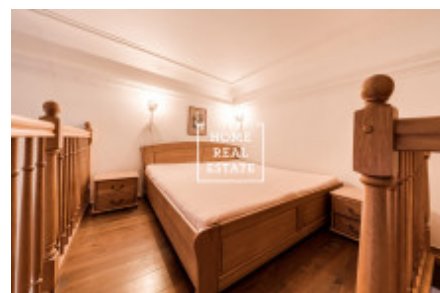

HOME
REAL
ESTATE

Pronájem bytu 1+kk, 56 m² - Mostecká, Praha 1

ID
Nabídka
Skupina
Zařízený
Vlastnictví
Užitná plocha
Město
Okres
Městská část

[35220](#)
Pronájem
1+kk
Zařízeno
Osobní
56 m²
[Praha](#)
[Praha 1](#)
[Malá Strana](#)