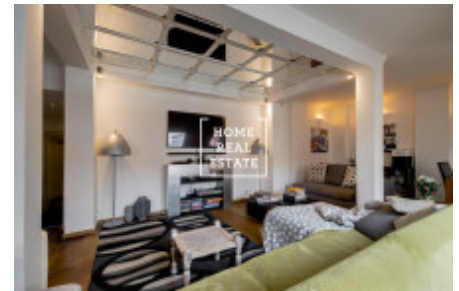

HOME
REAL
ESTATE

Prodej bytu 5+1, 220 m² - Gorazdova, Praha 2