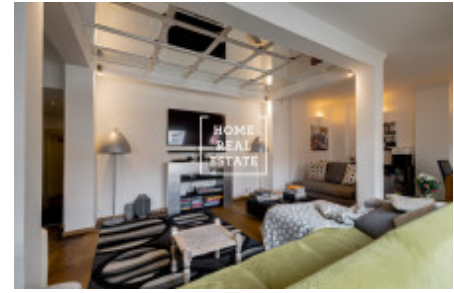

HOME
REAL
ESTATE

Prodej bytu 5+1, 220 m2 - Gorazdova, Praha 2