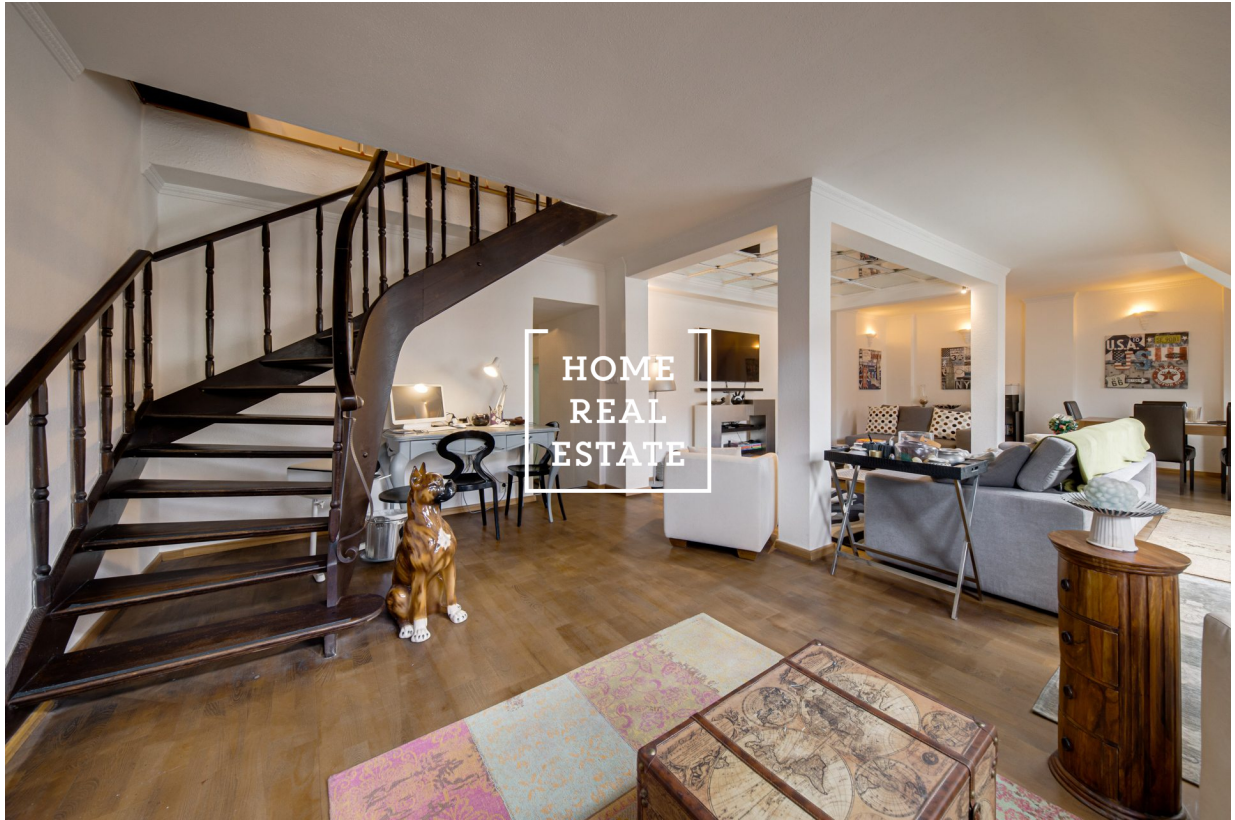

HOME
REAL
ESTATE

Prodej bytu 5+1, 220 m2 - Gorazdova, Praha 2