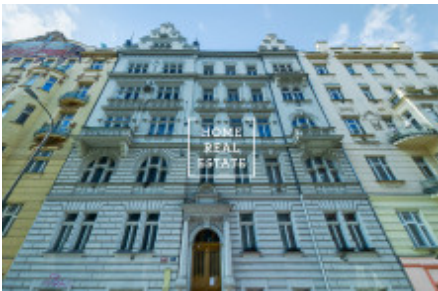

# Prodej bytu 5+1, 220 m<sup>2</sup> - Gorazdova, Praha 2

Společnost "Home Real Estate" nabízí k prodeji prostorný mezonetový byt o velikosti 5+1 s celkovou plochou 220 m<sup>2</sup> (vč. střešní terasy o rozloze 28 m<sup>2</sup>), situovaný ve vyhledávané lokalitě Praha 2 - Nové Město.

Společné prostory domu prochází rekonstrukcí.

V okolí naleznete vynikající občanskou vybavenost: velký počet různých obchodů, kaváren, restaurací, služeb apod., jelikož je to přímo v samém srdci historického centra Prahy. 2 minuty chůze od Tančícího domů a 10 minut od Národního divadla v těsném sousedství nábřeží a Vltavy.