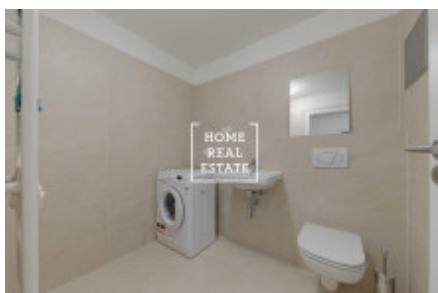

Pronájem bytu 1+kk, 40 m² - Miroslava Hajna, Praha 9