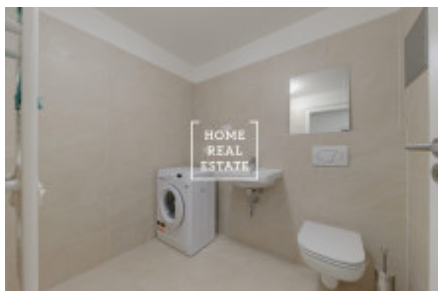

Pronájem bytu 1+kk, 40 m² - Miroslava Hajna, Praha 9