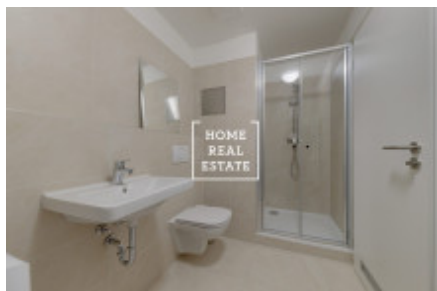

Pronájem bytu 1+kk, 40 m² - Miroslava Hajna, Praha 9