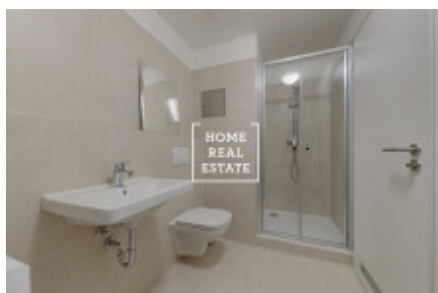

Pronájem bytu 1+kk, 40 m² - Miroslava Hajna, Praha 9