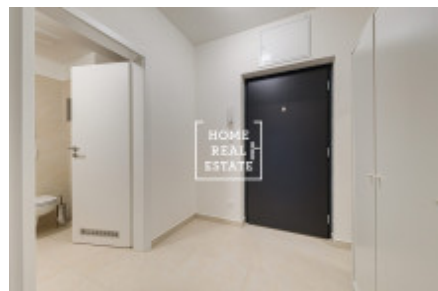

Pronájem bytu 1+kk, 40 m² - Miroslava Hajna, Praha 9