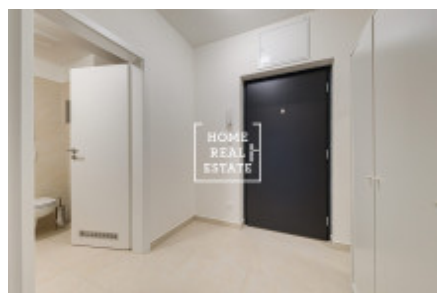

Pronájem bytu 1+kk, 40 m² - Miroslava Hajna, Praha 9