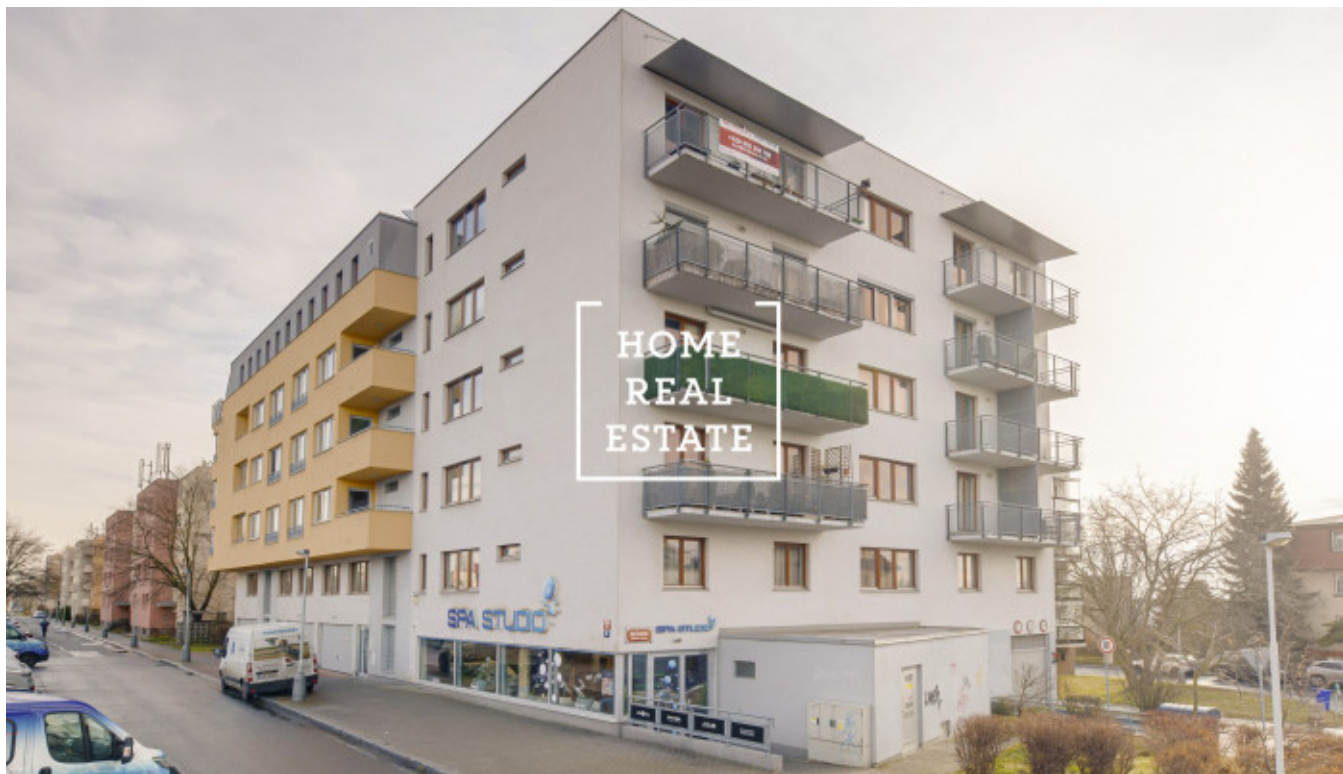

## Pronájem bytu 2+kk, 71 m<sup>2</sup> - Bolívarova, Praha 6

Společnost "Home Real Estate" nabízí k pronájmu útulný byt 2+kk o velikosti 71 m<sup>2</sup>, který se nachází v městské čtvrti Prahy 6 - Břevnov. Prostorný a kompletně zařízený byt je umístěn ve 2. podlaží cihlové novostavby s výtahem. Pohodlí bytu tvoří velký pokoj s kuchyňskou zónou a jídelním stolem, gaučem a televizorem, který je vybaven reproduktory a konzolí. Pro odpočinek a odloučení je zde oddělená ložnice, s pracovním koutem a balkónem. Výhled balkónu je do tichého obytného vnitrobloku. V okolí naleznete vynikající občanskou vybavenost a možnost klidného odpočinku v přírodě, jelikož se zde nachází dva městské parky, hypermarket Kaufland a pár restaurací. V blízkosti je také Lékařská fakulta Univerzity Karlovy a nemocnice v Motole. Pro sportovce je k dispozici cyklistická dráha a golfový klub. Výborná dopravní dostupnost - autobusová a tramvajová zastávka Malý Břevnov jsou v pěší dostupnosti (150 m), cesta autobusem do Nemocnice Motol (linka A) pak trvá pouhých 8 minut. Nájemné: 19.000,- Kč + poplatky za služby: 2.500,- Kč + poplatky za plyn a elektro. Parkovací stání je zahrnuto v ceně. Pro více informací a možnost prohlídky kontaktujte makléře nebo vyplňte formulář níže.

ID	<a href="#">35208</a>	Nabídka	Pronájem
Skupina	2+kk	Zařízený	Zařízeno
Vlastnictví	Osobní	Užitná plocha	71 m <sup>2</sup>
Parkování	Ano	Město	<a href="#">Praha</a>
Okres	<a href="#">Praha 6</a>	Městská část	<a href="#">Břevnov</a>
Stav	Realizováno		