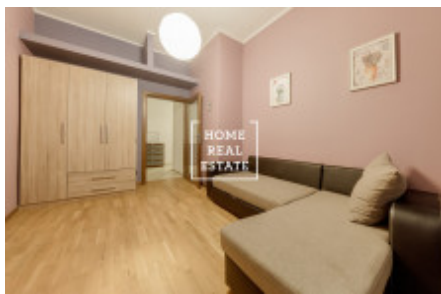

## Pronájem bytu 2+kk, 58 m2 - Na Bělidle, Praha 5

Společnost "Home Real Estate" nabízí k pronájmu byt 2+kk o velikosti 58 m2, situovaný v žádané lokalitě na Praze 5 - Smíchov.

Kompletně zařízený byt se nachází v 2. patře činžovního domu s výtahem a je orientován do klidného vnitrobloku. Dispozici bytu tvoří obývací místnost s kuchyňskou linkou vybavenou všemi potřebnými elektrospotřebiči, ložnice s dvoulůžkovou postelí, koupelna s toaletou a předsíň.