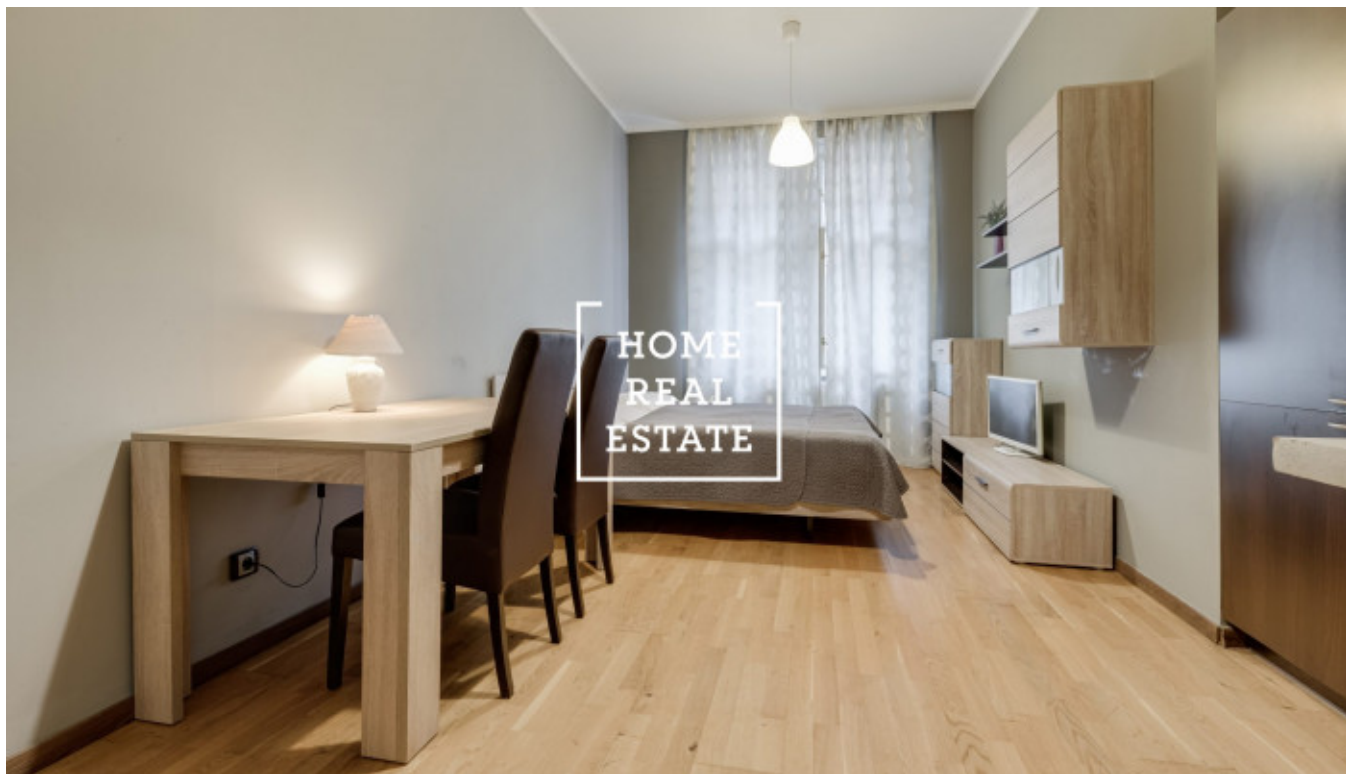

## Pronájem bytu 2+kk, 58 m2 - Na Bělidle, Praha 5

Společnost "Home Real Estate" nabízí k pronájmu byt 2+kk o velikosti 58 m2, situovaný v žádané lokalitě na Praze 5 - Smíchov.

Kompletně zařízený byt se nachází v 2. patře činžovního domu s výtahem a je orientován do klidného vnitrobloku. Dispozici bytu tvoří obývací místnost s kuchyňskou linkou vybavenou všemi potřebnými elektrospotřebiči, ložnice s dvoulůžkovou postelí, koupelna s toaletou a předsíň.