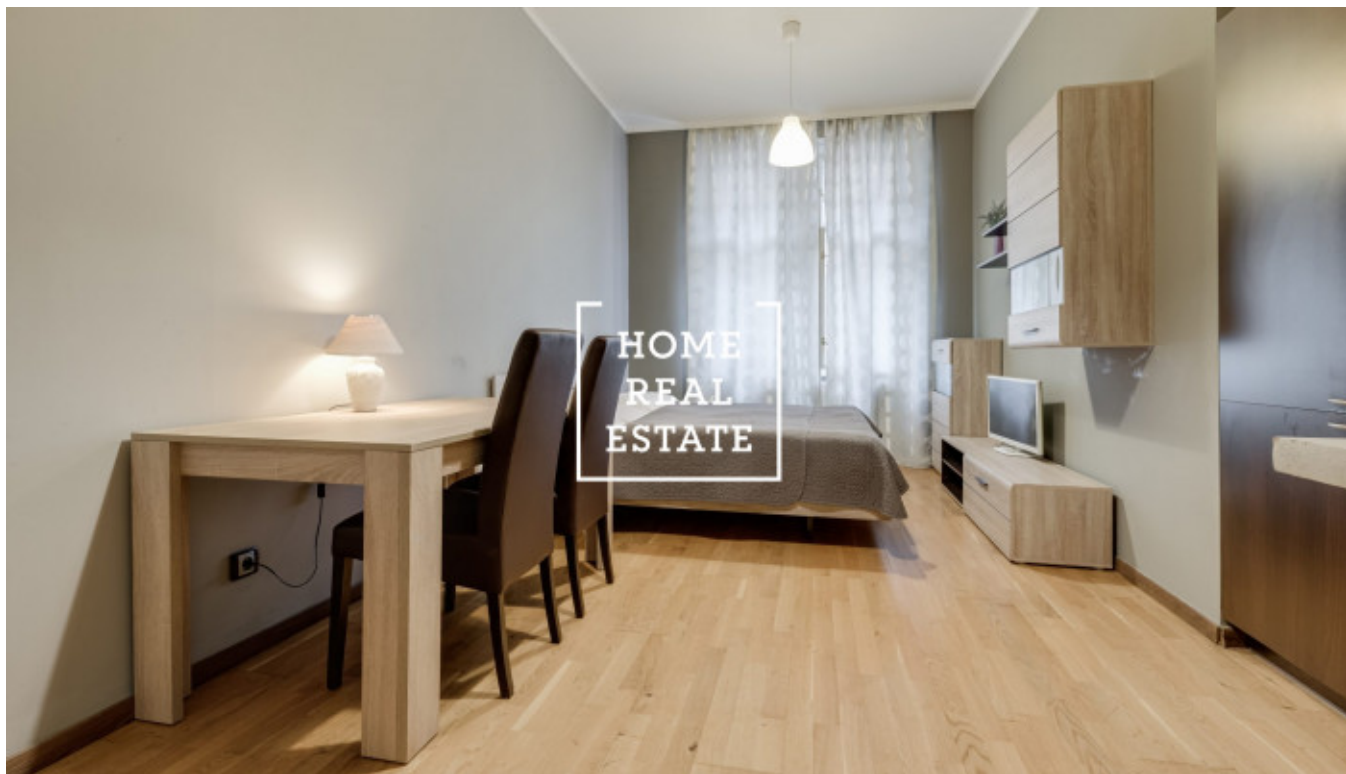

HOME
REAL
ESTATE

Pronájem bytu 2+kk, 58 m2 - Na Bělidle, Praha 5

Společnost "Home Real Estate" nabízí k pronájmu byt 2+kk o velikosti 58 m², situovaný v žádané lokalitě na Praze 5 - Smíchov.

Kompletně zařízený byt se nachází v 2. patře činžovního domu s výtahem a je orientován do klidného vnitrobloku. Dispozici bytu tvoří obývací místnost s kuchyňskou linkou vybavenou všemi potřebnými elektrospotřebiči, ložnice s dvoulůžkovou postelí, koupelna s toaletou a předsíň.

Nájemné: 18.000,- Kč + 4.000,- Kč poplatky (bez internetu)

Vratná kauce ve výši 22.000,- Kč

Pro více informací a možnost prohlídky kontaktujte makléře nebo vyplňte formulář níže.

ID	35206	Nabídka	Pronájem
Skupina	2+kk	Zařízený	Zařízeno
Vlastnictví	Osobní	Užitná plocha	58 m ²
Město	Praha	Okres	Praha 5
Městská část	Smíchov	Stav	Realizováno