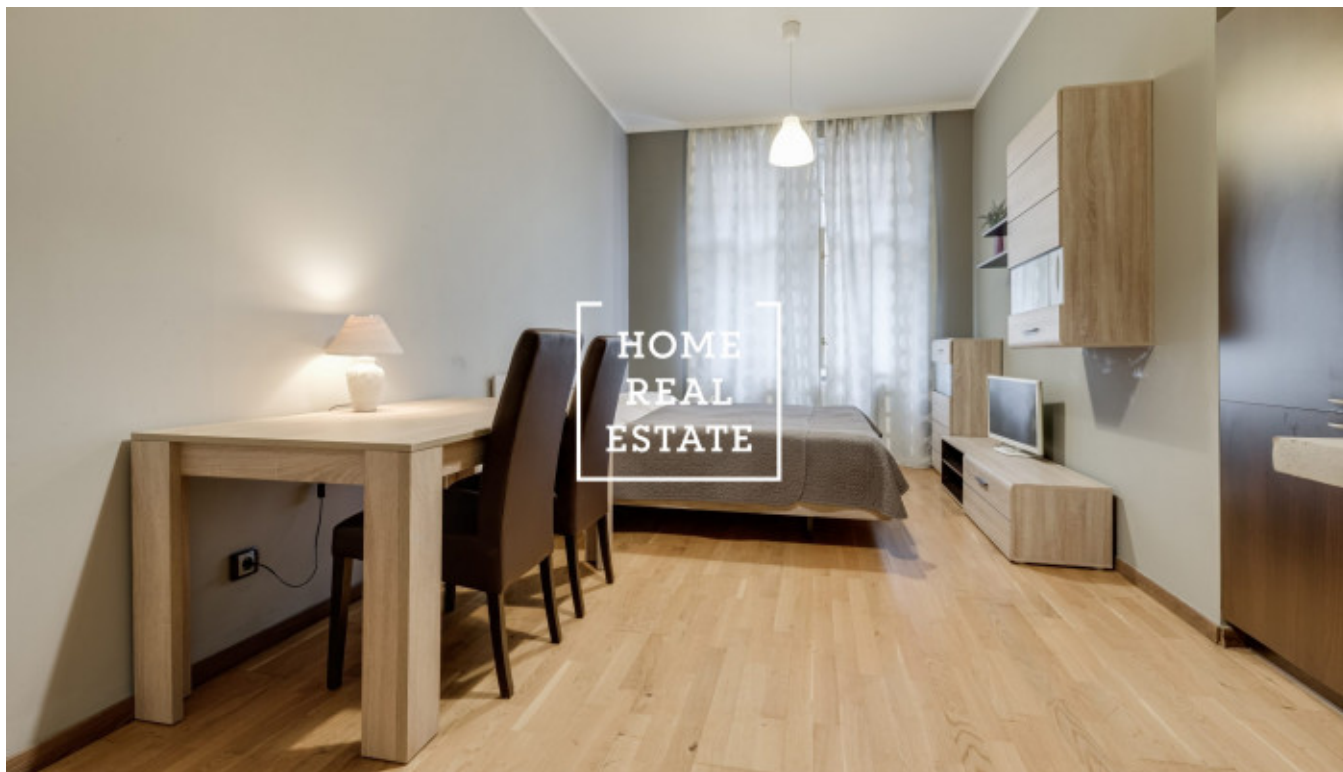

## Pronájem bytu 2+kk, 58 m2 - Na Bělidle, Praha 5

Společnost "Home Real Estate" nabízí k pronájmu byt 2+kk o velikosti 58 m<sup>2</sup>, situovaný v žádané lokalitě na Praze 5 - Smíchov.

Kompletně zařízený byt se nachází v 2. patře činžovního domu s výtahem a je orientován do klidného vnitrobloku. Dispozici bytu tvoří obývací místnost s kuchyňskou linkou vybavenou všemi potřebnými elektrospotřebiči, ložnice s dvoulůžkovou postelí, koupelna s toaletou a předsíň.