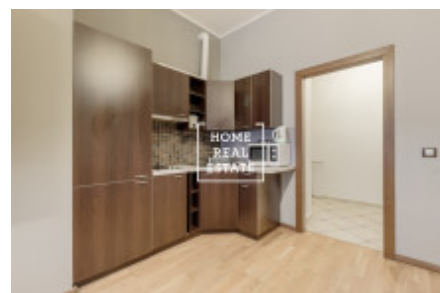

## Pronájem bytu 2+kk, 58 m2 - Na Bělidle, Praha 5

Společnost "Home Real Estate" nabízí k pronájmu byt 2+kk o velikosti 58 m<sup>2</sup>, situovaný v žádané lokalitě na Praze 5 - Smíchov.

Kompletně zařízený byt se nachází v 2. patře činžovního domu s výtahem a je orientován do klidného vnitrobloku. Dispozici bytu tvoří obývací místnost s kuchyňskou linkou vybavenou všemi potřebnými elektrospotřebiči, ložnice s dvoulůžkovou postelí, koupelna s toaletou a předsíň.