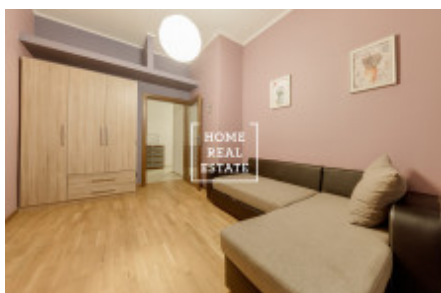

## Pronájem bytu 2+kk, 58 m2 - Na Bělidle, Praha 5

Společnost "Home Real Estate" nabízí k pronájmu byt 2+kk o velikosti 58 m<sup>2</sup>, situovaný v žádané lokalitě na Praze 5 - Smíchov.

Kompletně zařízený byt se nachází v 2. patře činžovního domu s výtahem a je orientován do klidného vnitrobloku. Dispozici bytu tvoří obývací místnost s kuchyňskou linkou vybavenou všemi potřebnými elektrospotřebiči, ložnice s dvoulůžkovou postelí, koupelna s toaletou a předsíň.