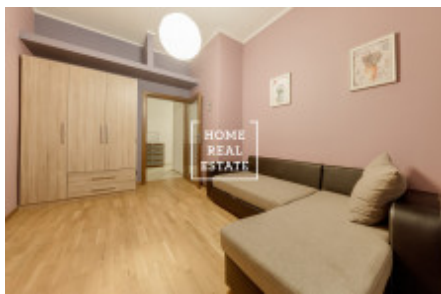

HOME
REAL
ESTATE

Pronájem bytu 2+kk, 58 m2 - Na Bělidle, Praha 5

Společnost "Home Real Estate" nabízí k pronájmu byt 2+kk o velikosti 58 m², situovaný v žádané lokalitě na Praze 5 - Smíchov.

Kompletně zařízený byt se nachází v 2. patře činžovního domu s výtahem a je orientován do klidného vnitrobloku. Dispozici bytu tvoří obývací místnost s kuchyňskou linkou vybavenou všemi potřebnými elektrospotřebiči, ložnice s dvoulůžkovou postelí, koupelna s toaletou a předsíň.

Nájemné: 18.000,- Kč + 4.000,- Kč poplatky (bez internetu)

Vratná kauce ve výši 22.000,- Kč

Pro více informací a možnost prohlídky kontaktujte makléře nebo vyplňte formulář níže.

ID	35206	Nabídka	Pronájem
Skupina	2+kk	Zařízený	Zařízeno
Vlastnictví	Osobní	Užitná plocha	58 m ²
Město	Praha	Okres	Praha 5
Městská část	Smíchov	Stav	Realizováno