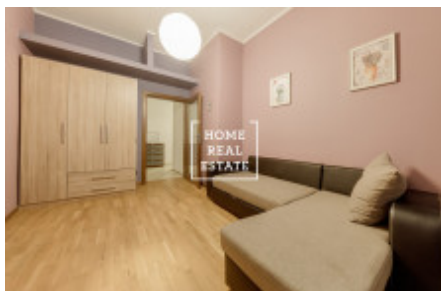

HOME
REAL
ESTATE

Pronájem bytu 2+kk, 58 m2 - Na Bělidle, Praha 5

Společnost "Home Real Estate" nabízí k pronájmu byt 2+kk o velikosti 58 m², situovaný v žádané lokalitě na Praze 5 - Smíchov.

Kompletně zařízený byt se nachází v 2. patře činžovního domu s výtahem a je orientován do klidného vnitrobloku. Dispozici bytu tvoří obývací místnost s kuchyňskou linkou vybavenou všemi potřebnými elektrospotřebiči, ložnice s dvoulůžkovou postelí, koupelna s toaletou a předsíň.

Nájemné: 18.000,- Kč + 4.000,- Kč poplatky (bez internetu)

Vratná kauce ve výši 22.000,- Kč

Pro více informací a možnost prohlídky kontaktujte makléře nebo vyplňte formulář níže.

ID	35206	Nabídka	Pronájem
Skupina	2+kk	Zařízený	Zařízeno
Vlastnictví	Osobní	Užitná plocha	58 m ²
Město	Praha	Okres	Praha 5
Městská část	Smíchov	Stav	Realizováno