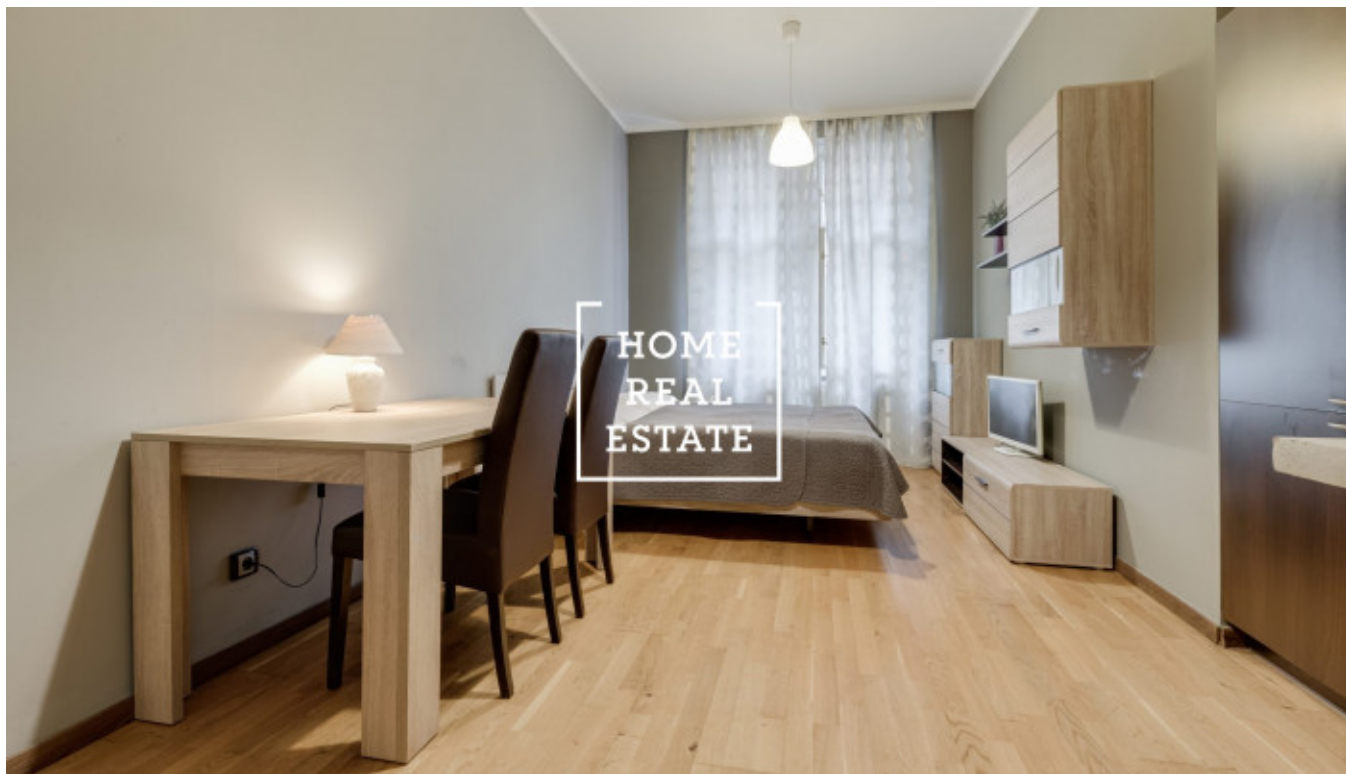

HOME
REAL
ESTATE

Pronájem bytu 2+kk, 58 m2 - Na Bělidle, Praha 5