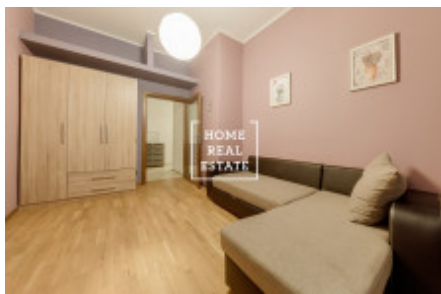

## Pronájem bytu 2+kk, 58 m<sup>2</sup> - Na Bělidle, Praha 5

Společnost "Home Real Estate" nabízí k pronájmu byt 2+kk o velikosti 58 m<sup>2</sup>, situovaný v žádané lokalitě na Praze 5 - Smíchov.

Kompletně zařízený byt se nachází v 2. patře činžovního domu s výtahem a je orientován do klidného vnitrobloku. Dispozici bytu tvoří obývací místnost s kuchyňskou linkou vybavenou všemi potřebnými elektrospotřebiči, ložnice s dvoulůžkovou postelí, koupelna s toaletou a předsíň.