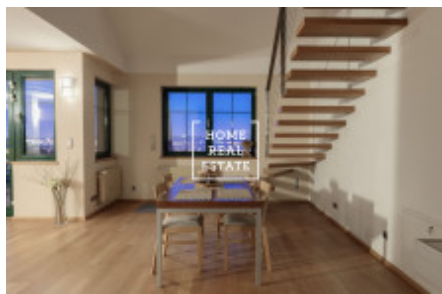

# Pronájem bytu 3+kk, 140 m<sup>2</sup> - Na stráži, Praha 8

Společnost «Home Real Estate» nabízí pronájem luxusního mezonetového bytu 3+kk s balkónem, o velikosti 140 m<sup>2</sup>, který se nachází v lokalitě Praha 8 - Libeň.

Plně zařízený, komfortní byt se nachází ve 3. nadzemním podlaží. Dole Interier bytu tvoří obývací pokoj s kuchyňskou linkou, která je vybavená veškerými spotřebiči a jídelní místo, v relaxační zóně se nachází pohodlná sedačka a TV, koupelna s vanou a sprchovým koutem. Krbová kamna dokáží být zajímavým prvkem v interiéru, spojují výhodu romantického pohledu do ohně. K dispozici klimatizace, po dohodě sauna. Nahoře jsou 2 plně vybavené ložnici, jedna z ložnic atypická otevřená, ideální pro hosty, a otevřený pokoj využívaný jako pracovna. Moderní střešní okna umožňují větrání podkroví a poskytují výhled do okolí. Kvalitní materiály, podlahy jsou parketové. K bytu patří technická místnost s pračkou. Možnost parkování na pozemku areálu.