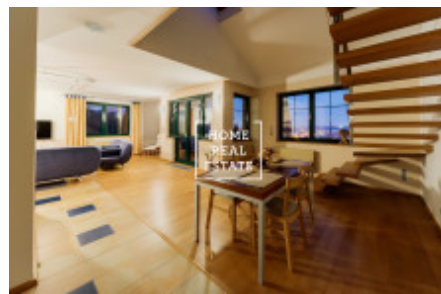

# Pronájem bytu 3+kk, 140 m<sup>2</sup> - Na stráži, Praha 8

Společnost «Home Real Estate» nabízí pronájem luxusního mezonetového bytu 3+kk s balkónem, o velikosti 140 m<sup>2</sup>, který se nachází v lokalitě Praha 8 - Libeň.

Plně zařízený, komfortní byt se nachází ve 3. nadzemním podlaží. Dole Interier bytu tvoří obývací pokoj s kuchyňskou linkou, která je vybavená veškerými spotřebiči a jídelní místo, v relaxační zóně se nachází pohodlná sedačka a TV, koupelna s vanou a sprchovým koutem. Krbová kamna dokáží být zajímavým prvkem v interiéru, spojují výhodu romantického pohledu do ohně. K dispozici klimatizace, po dohodě sauna. Nahoře jsou 2 plně vybavené ložnici, jedna z ložnic atypická otevřená, ideální pro hosty, a otevřený pokoj využívaný jako pracovna. Moderní střešní okna umožňují větrání podkroví a poskytují výhled do okolí. Kvalitní materiály, podlahy jsou parketové. K bytu patří technická místnost s pračkou. Možnost parkování na pozemku areálu.