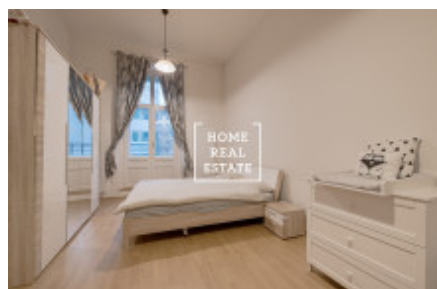

HOME
REAL
ESTATE

Pronájem bytu 2+kk, 70 m² - Světova

ID
Nabídka
Skupina
Zařízený
Vlastnictví
Užitná plocha
Město
Městská část

[35185](#)
Pronájem
2+kk
Zařízeno
Osobní
70 m²
[Praha](#)
[Libeň](#)