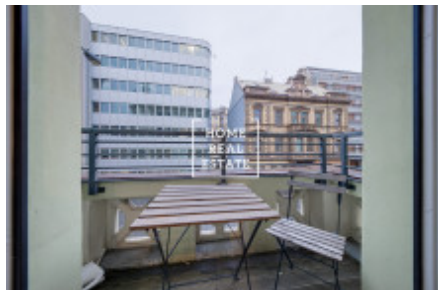

HOME
REAL
ESTATE

Pronájem bytu 2+kk, 70 m² - Světova