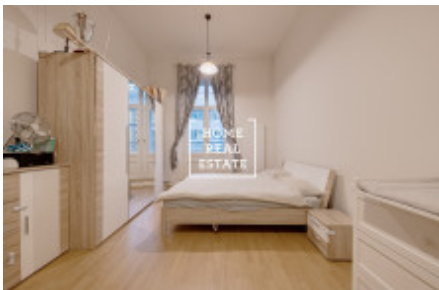

HOME
REAL
ESTATE

Pronájem bytu 2+kk, 70 m² - Světova

Společnost «Home Real Estate» exkluzivně nabízí k pronájmu apartmán 2+KK o velikosti 70 m² + 2 m² balkon, který se nachází v klidné, ale zároveň rozvinuté lokalitě Praha 8 - Palmovka.

Kompletně zařízený designový apartmán s důrazem na detaily se nachází v 2. patře činžovního domu. Dispozici bytu tvoří velký pokoj s kuchyňskou zónou (oddělená kuchyň se spíží) a gaučem, v druhé části bytu je ložnice s dvoulůžkovou postelí, skříní a vstupem na balkon, koupelna s vanou a toaletou.