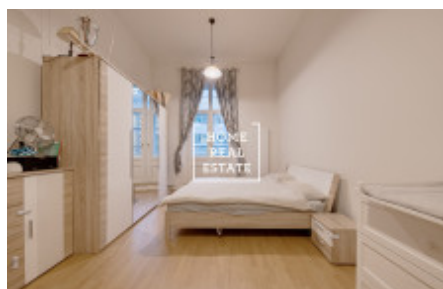

HOME
REAL
ESTATE

Pronájem bytu 2+kk, 70 m² - Světova

ID
Nabídka
Skupina
Zařízený
Vlastnictví
Užitná plocha
Město
Městská část

[35185](#)
Pronájem
2+kk
Zařízeno
Osobní
70 m²
[Praha](#)
[Libeň](#)