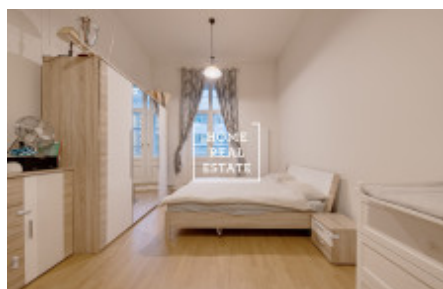

HOME
REAL
ESTATE

Pronájem bytu 2+kk, 70 m² - Světova

Společnost «Home Real Estate» exkluzivně nabízí k pronájmu apartmán 2+KK o velikosti 70 m² + 2 m² balkon, který se nachází v klidné, ale zároveň rozvinuté lokalitě Praha 8 - Palmovka.

Kompletně zařízený designový apartmán s důrazem na detaily se nachází v 2. patře činžovního domu. Dispozici bytu tvoří velký pokoj s kuchyňskou zónou (oddělená kuchyň se spíží) a gaučem, v druhé části bytu je ložnice s dvoulůžkovou postelí, skříní a vstupem na balkon, koupelna s vanou a toaletou.

Kauce 1 měsíční nájem včetně poplatků.

Pro více informací a možnost prohlídky kontaktujte makléře nebo vyplňte formulář níže.

ID	35185	Nabídka	Pronájem
Skupina	2+kk	Zařízený	Zařízeno
Vlastnictví	Osobní	Užitná plocha	70 m ²
Město	Praha	Městská část	Libeň
Stav	Realizováno		