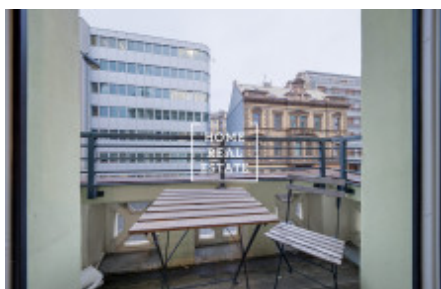

HOME
REAL
ESTATE

Pronájem bytu 2+kk, 70 m² - Světova