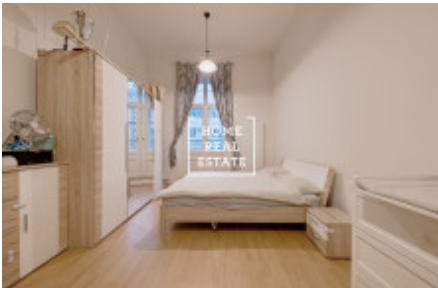

HOME
REAL
ESTATE

Pronájem bytu 2+kk, 70 m² - Světova