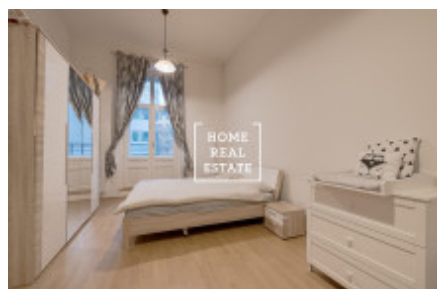

HOME
REAL
ESTATE

Pronájem bytu 2+kk, 70 m² - Světova

Společnost «Home Real Estate» exkluzivně nabízí k pronájmu apartmán 2+KK o velikosti 70 m² + 2 m² balkon, který se nachází v klidné, ale zároveň rozvinuté lokalitě Praha 8 - Palmovka.

Kompletně zařízený designový apartmán s důrazem na detaily se nachází v 2. patře činžovního domu. Dispozici bytu tvoří velký pokoj s kuchyňskou zónou (oddělená kuchyň se spíží) a gaučem, v druhé části bytu je ložnice s dvoulůžkovou postelí, skříní a vstupem na balkon, koupelna s vanou a toaletou.

Kauce 1 měsíční nájem včetně poplatků.

Pro více informací a možnost prohlídky kontaktujte makléře nebo vyplňte formulář níže.

ID	35185	Nabídka	Pronájem
Skupina	2+kk	Zařízený	Zařízeno
Vlastnictví	Osobní	Užitná plocha	70 m ²
Město	Praha	Městská část	Libeň
Stav	Realizováno		