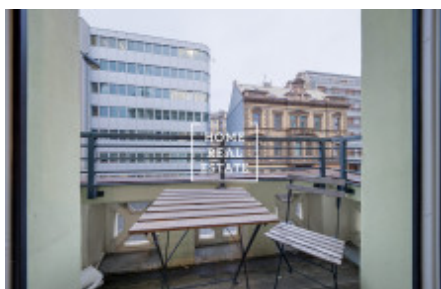

HOME
REAL
ESTATE

Pronájem bytu 2+kk, 70 m² - Světova

ID
Nabídka
Skupina
Zařízený
Vlastnictví
Užitná plocha
Město
Městská část

[35185](#)
Pronájem
2+kk
Zařízeno
Osobní
70 m²
[Praha](#)
[Libeň](#)