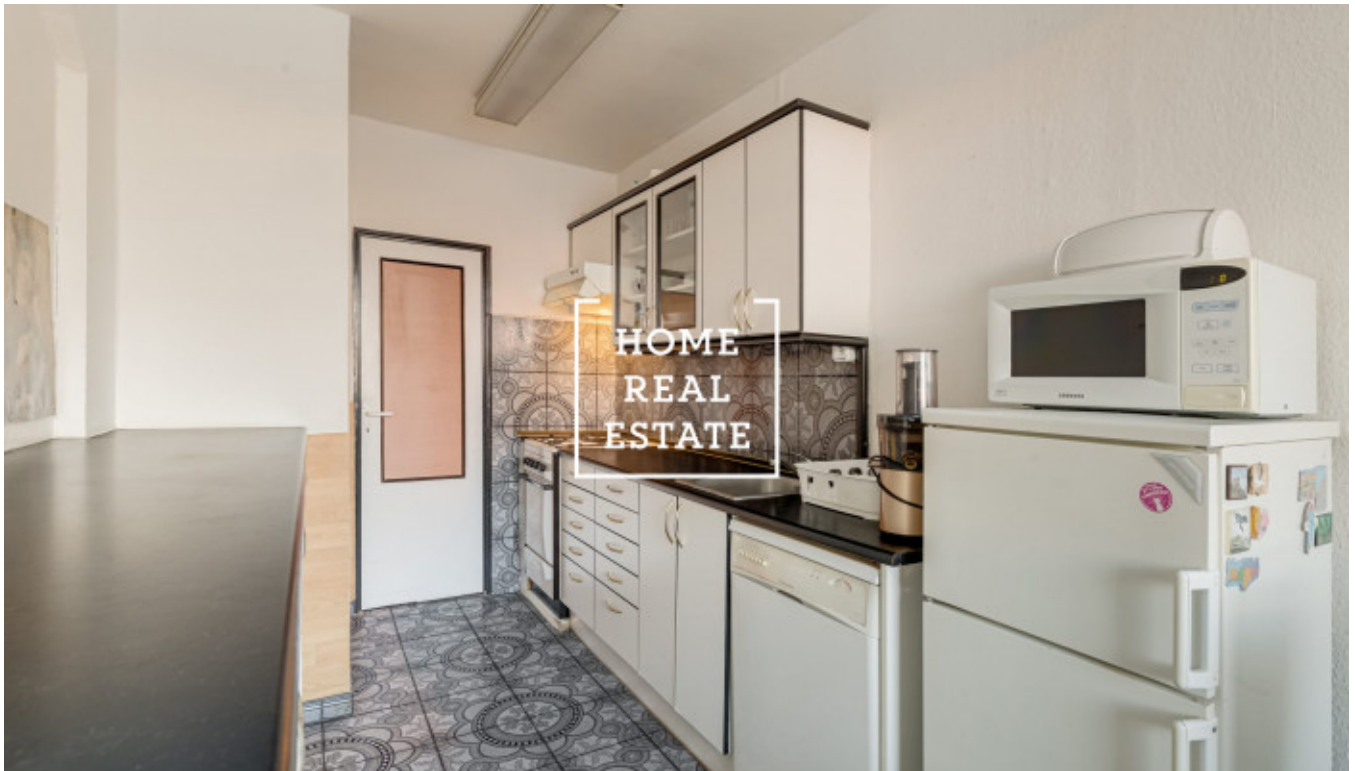

## Pronájem bytu 3+kk, 75 m<sup>2</sup> - Suchý vršek, Praha 1

Společnost "Home Real Estate" ve výhradním zastoupení majitele nabízí k pronájmu byt 3+KK o velikosti 75 m<sup>2</sup> + 10 m<sup>2</sup> balkon, situovaný na 1 patře ve velice klidné, ale zároveň rozvinuté lokalitě Praha 5 - Stodůlky. Dům se nachází v obytné lokalitě blízko zastavky metro B (žlutá linka) Hůrka. Byt je kompletně vybaven nábytkem dle foto včetně nadobi a elektrospotřebičů + dle domluvy s majitelem lze odstranit věci dle přání klienta. Dispozice se sklada z: -3 prostorných pokojů, -velké chodby s šatnou WC a koupelny -velká skleněné lodžii, která má výhled na školu a detské hřiště, s orientaci na vychod. (Foto z podobného bytu) V bezprostřední vzdálenosti od domu je veškerá občanská vybavenost zajištěna. Nachází se zde nákupní zóna Galerie Nové Butovice, kde má mimo jiné své zastoupení obchodní řetězec Albert. Dům se nachází blízko několika kancelářských budov Metronom Business Centre , Explora Business Centre, Aspira Business Centre, Coral Office Park, Centrum Lipa, Galerie Nové Butovice. Na Praze 5- Stodůlky je soustředěno nejvíce prestižních soukromých škol - mateřských a základních, jako jsou např. Německá škola v Praze, Gymnázium Jaroslava Heyrovského, Základní Waldorfská škola, Tyršová základní škola a mnoho dalších. Zároveň v této lokalitě se nachází Golfový club Motol, Tenisový club, Fotbalový club Motorlet a několik hřišť. Dopravní dostupnost: stanice metra „Hůrka (linka B) je ve vzdálenosti (cca 4 minuty pěšky) a zároveň přímé spoje na letiště. K pronájmu a nastěhování ihned. Celková cena: 17.499 CZK + 5000 CZK poplatky včetně elektřiny a internetu. Kauce 1 měsíční nájem. Pro více informací a možnost prohlídky kontaktujte makléře nebo vyplňte formulář níže.