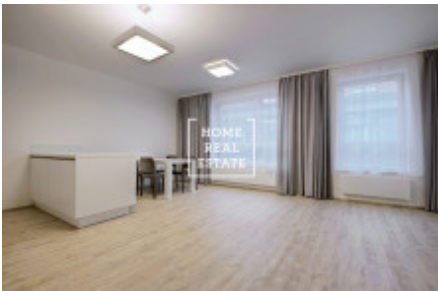

HOME
REAL
ESTATE

Pronájem bytu 2+kk, 68 m² - Rybalkova, Praha 2

ID
Nabídka
Skupina
Zařízený
Vlastnictví
Užitná plocha
Parkování
Město
Okres
Městská část

[35171](#)
Pronájem
2+kk
Nezařízeno
Osobní
68 m²
Ano
[Praha](#)
[Praha 2](#)
[Vinohrady](#)