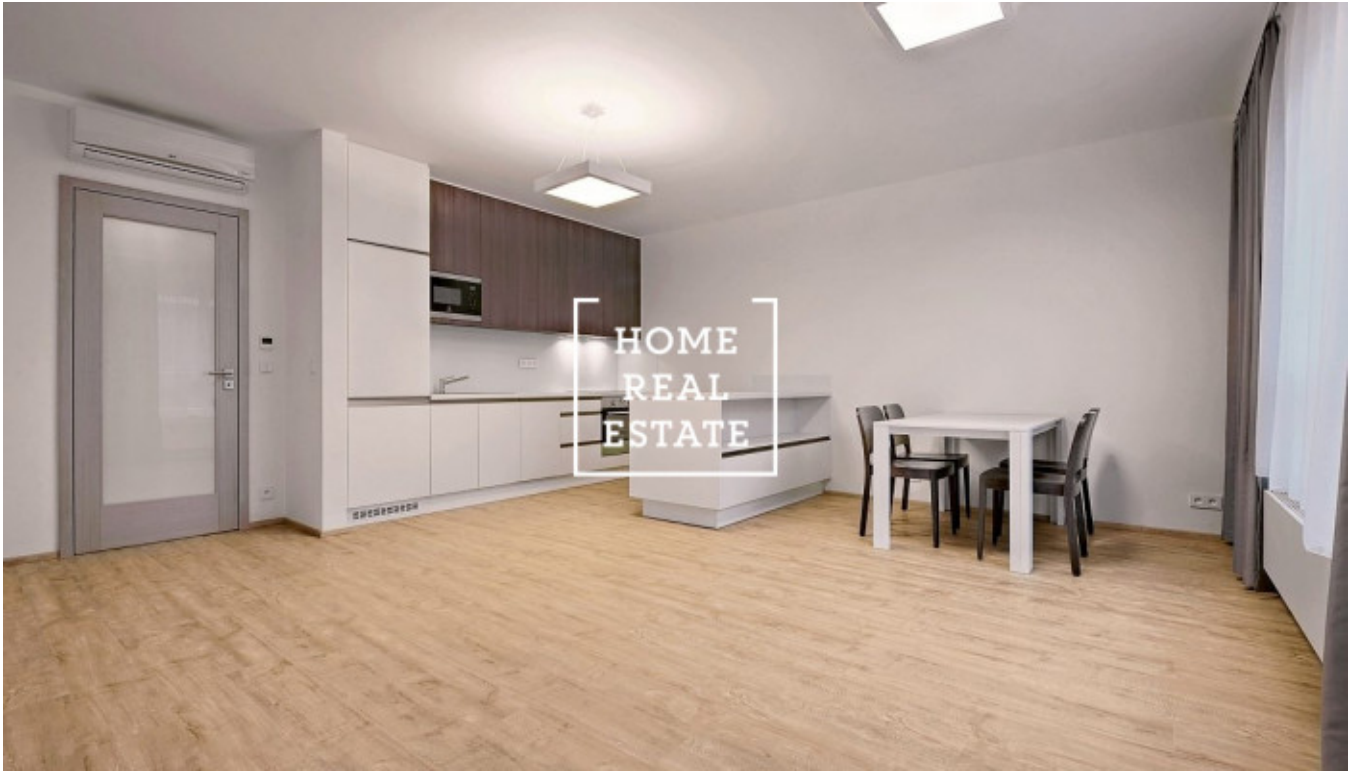

HOME
REAL
ESTATE

Pronájem bytu 2+kk, 68 m² - Rybalkova, Praha 2

ID
Nabídka
Skupina
Zařízený
Vlastnictví
Užitná plocha
Parkování
Město
Okres
Městská část

[35171](#)
Pronájem
2+kk
Nezařízeno
Osobní
68 m²
Ano
[Praha](#)
[Praha 2](#)
[Vinohrady](#)