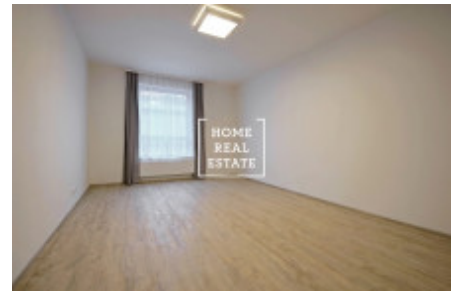

HOME
REAL
ESTATE

Pronájem bytu 2+kk, 68 m² - Rybalkova, Praha 2

ID
Nabídka
Skupina
Zařízený
Vlastnictví
Užitná plocha
Parkování
Město
Okres
Městská část

[35171](#)
Pronájem
2+kk
Nezařízeno
Osobní
68 m²
Ano
[Praha](#)
[Praha 2](#)
[Vinohrady](#)