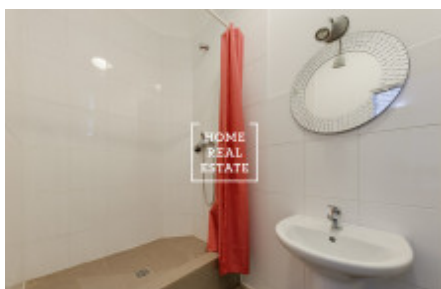

## Pronájem bytu 3+1, 95 m<sup>2</sup> - Slezská, Praha 3

ID  
Nabídka  
Skupina  
Zařízený  
Vlastnictví  
Užitná plocha  
Město  
Okres  
Městská část

[35146](#)  
Pronájem  
3+1  
Zařízeno  
Osobní  
95 m<sup>2</sup>  
[Praha](#)  
[Praha 3](#)  
[Vinohrady](#)