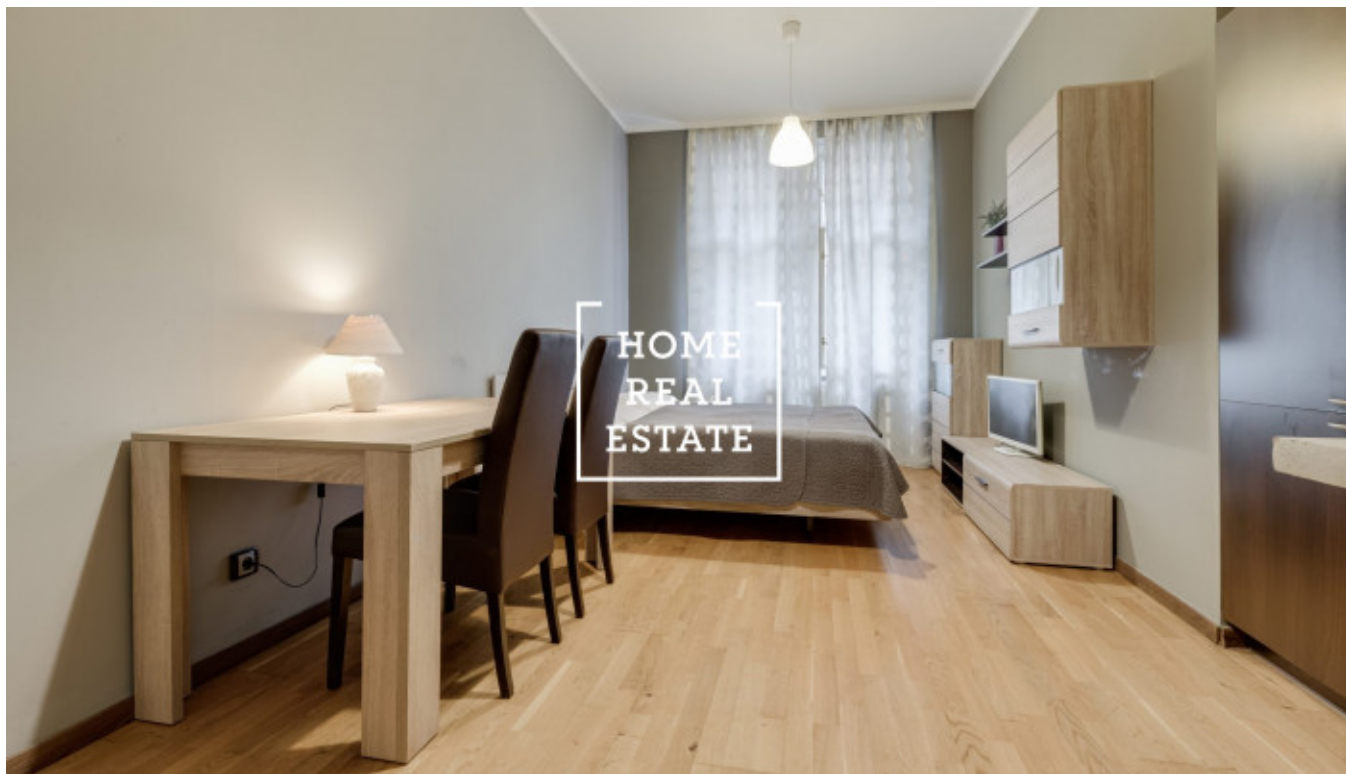

## Pronájem bytu 2+kk, 58 m<sup>2</sup> - Na Bělidle, Praha 5

Společnost "Home Real Estate" nabízí k pronájmu byt 2+kk o velikosti 58 m<sup>2</sup>, situovaný v žádané lokalitě na Praze 5 - Smíchov.

Kompletně zařízený byt se nachází v 2. patře činžovního domu s výtahem a je orientován do klidného vnitrobloku. Dispozici bytu tvoří obývací místnost s kuchyňskou linkou vybavenou všemi potřebnými elektrospotřebiči, ložnice s dvoulůžkovou postelí, koupelna s toaletou a předstíň.