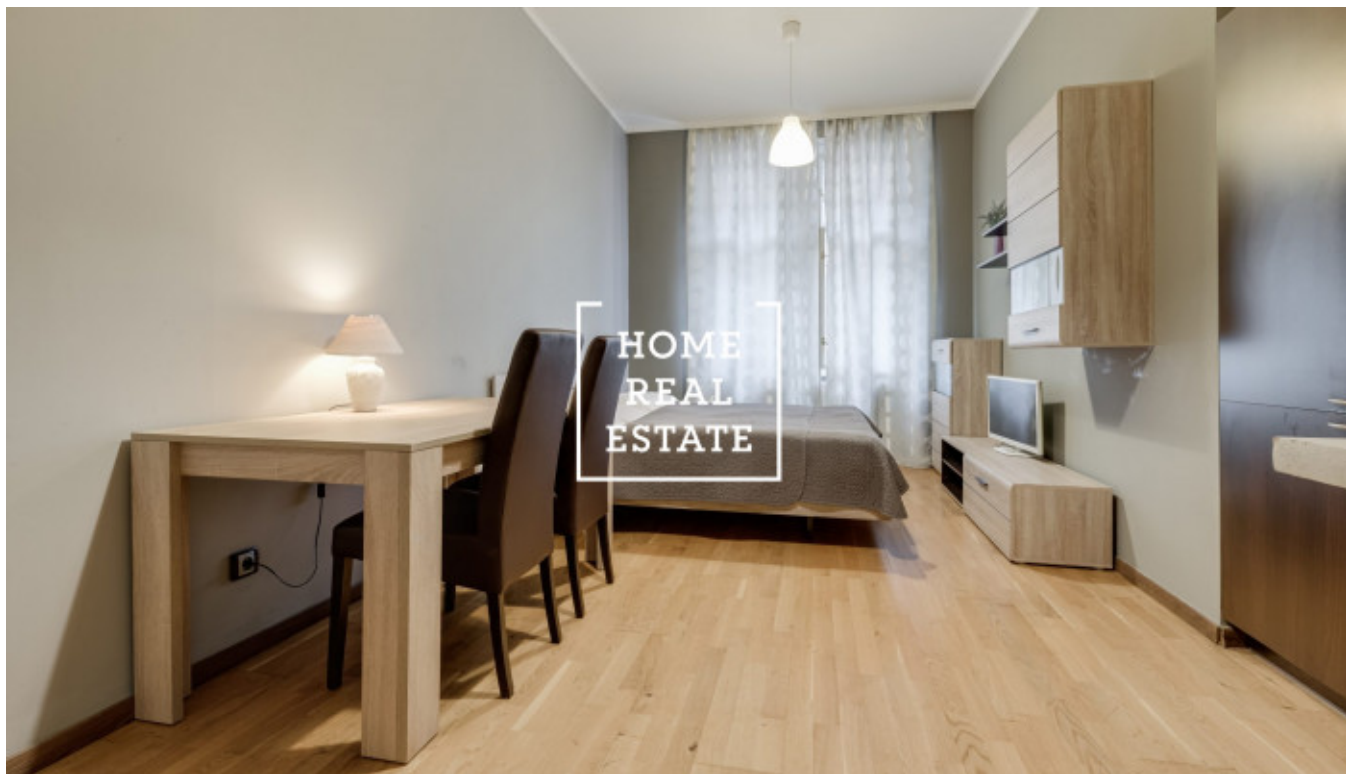

Pronájem bytu 2+kk, 58 m2 - Na Bělidle, Praha 5

Společnost "Home Real Estate" nabízí k pronájmu byt 2+kk o velikosti 58 m², situovaný v žádané lokalitě na Praze 5 - Smíchov.

Kompletně zařízený byt se nachází v 2. patře činžovního domu s výtahem a je orientován do klidného vnitrobloku. Dispozici bytu tvoří obývací místnost s kuchyňskou linkou vybavenou všemi potřebnými elektrospotřebiči, ložnice s dvoulůžkovou postelí, koupelna s toaletou a předstíň.