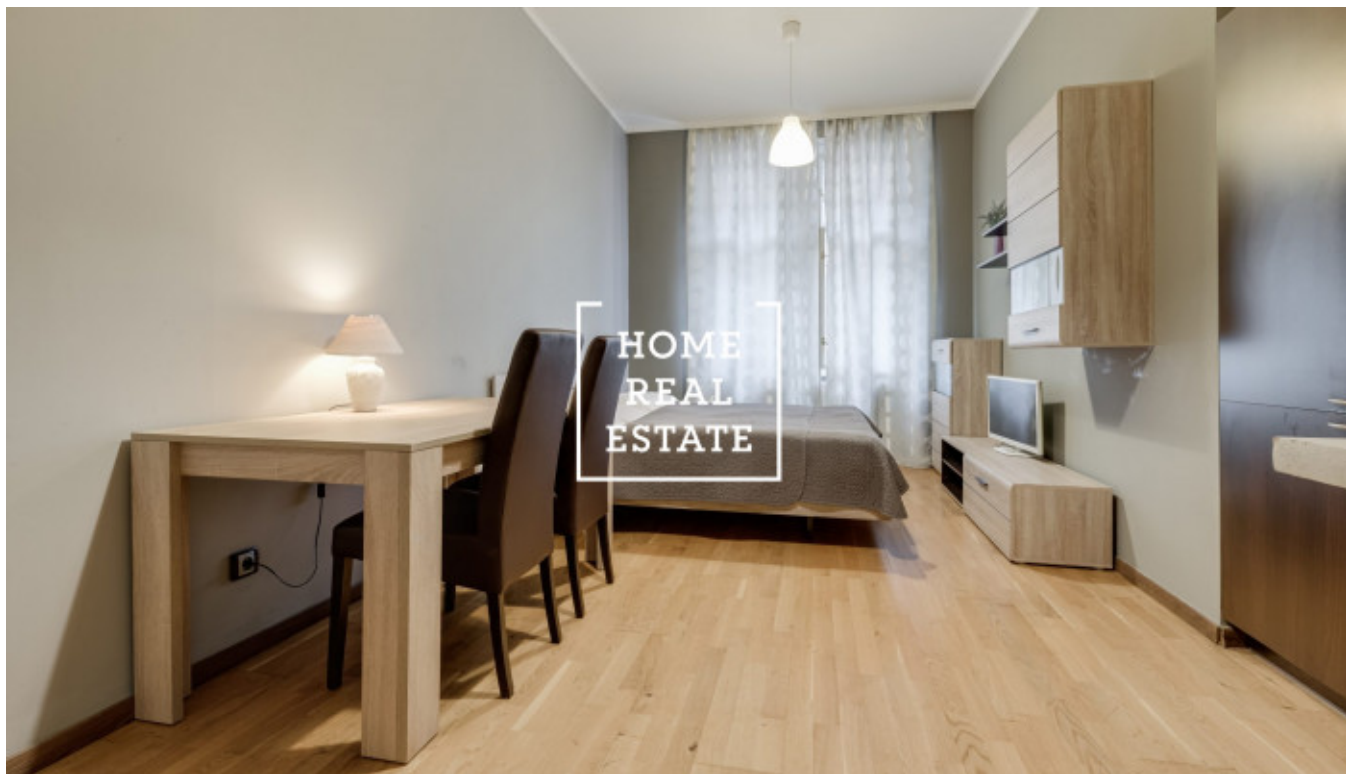

Pronájem bytu 2+kk, 58 m² - Na Bělidle, Praha 5

Společnost "Home Real Estate" nabízí k pronájmu byt 2+kk o velikosti 58 m², situovaný v žádané lokalitě na Praze 5 - Smíchov.

Kompletně zařízený byt se nachází v 2. patře činžovního domu s výtahem a je orientován do klidného vnitrobloku. Dispozici bytu tvoří obývací místnost s kuchyňskou linkou vybavenou všemi potřebnými elektrospotřebiči, ložnice s dvoulůžkovou postelí, koupelna s toaletou a předsíň.