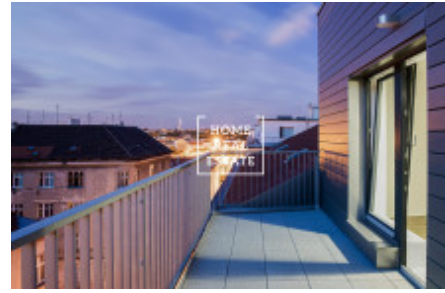

## REZERVACE

«Home Real Estate» nabízí k prodeji byt 4+kk o velikosti 114,1 m<sup>2</sup>, který se nachází v rezidenci Mélange v žádané městské části Praha 5 - Smíchov.

Úplně nový nezařízený byt s orientací na sever a západ a nadstandardní výškou stropu (280 cm) se nachází v 5. nadzemním patře novostavby s výtahem. Dispozici bytu tvoří prostorný obývací pokoj s kuchyňským koutem (34,2 m<sup>2</sup>), 3x ložnice (18,8 m<sup>2</sup>, 15,5 m<sup>2</sup> a 18,7 m<sup>2</sup>), předsíň (8,9 m<sup>2</sup>), koupelna (4,6 m<sup>2</sup>), koupelna s toaletou (4,3 m<sup>2</sup>) a toaleta pro hosty (1 m<sup>2</sup>).

Rezidence se nachází v jižní části Smíchova na kopci mezi Pavím vrchem a Dívčími Hrady, 40 metrů nad hladinou Vltavy. Je tak dokonalá pro ty, kteří chtějí bydlet poblíž frekventovaného Anděla a přesto mít klid a soukromí, které zaručuje právě ulice Pod Brentovou.