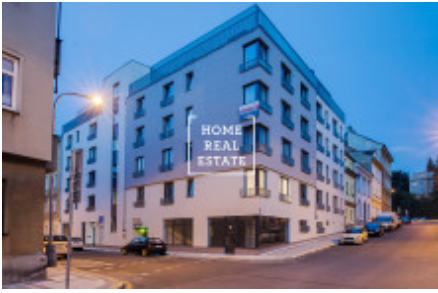

# Prodej bytu 4+kk, 1141 m<sup>2</sup> - Pod Barvířkou, Praha 5

## REZERVACE

«Home Real Estate» nabízí k prodeji byt 4+kk o velikosti 114,1 m<sup>2</sup>, který se nachází v rezidenci Mélange v žádané městské části Praha 5 - Smíchov.

Úplně nový nezařízený byt s orientací na sever a západ a nadstandardní výškou stropu (280 cm) se nachází v 5. nadzemním patře novostavby s výtahem. Dispozici bytu tvoří prostorný obývací pokoj s kuchyňským koutem (34,2 m<sup>2</sup>), 3x ložnice (18,8 m<sup>2</sup>, 15,5 m<sup>2</sup> a 18,7 m<sup>2</sup>), předsíň (8,9 m<sup>2</sup>), koupelna (4,6 m<sup>2</sup>), koupelna s toaletou (4,3 m<sup>2</sup>) a toaleta pro hosty (1 m<sup>2</sup>).

Rezidence se nachází v jižní části Smíchova na kopci mezi Pavím vrchem a Dívčími Hrady, 40 metrů nad hladinou Vltavy. Je tak dokonalá pro ty, kteří chtějí bydlet poblíž frekventovaného Anděla a přesto mít klid a soukromí, které zaručuje právě ulice Pod Brentovou.