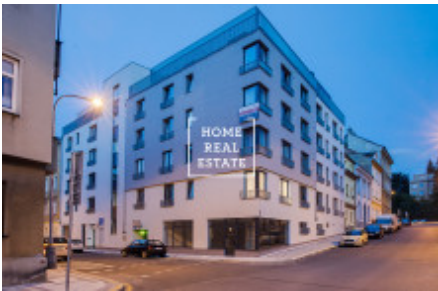

HOME
REAL
ESTATE

Prodej bytu 4+kk, 1141 m² - Pod Barvířkou, Praha 5

REZERVACE

«Home Real Estate» nabízí k prodeji byt 4+kk o velikosti 114,1 m², který se nachází v rezidenci Mélange v žádané městské části Praha 5 - Smíchov.

Rezidence se nachází v jižní části Smíchova na kopci mezi Pavím vrchem a Dívčími Hrady, 40 metrů nad hladinou Vltavy. Je tak dokonalá pro ty, kteří chtějí bydlet poblíž frekventovaného Anděla a přesto mít klid a soukromí, které zaručuje právě ulice Pod Brentovou.