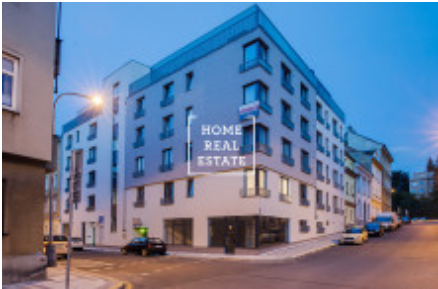

HOME
REAL
ESTATE

Prodej bytu 4+kk, 1141 m² - Pod Barvířkou, Praha 5

REZERVACE

«Home Real Estate» nabízí k prodeji byt 4+kk o velikosti 114,1 m², který se nachází v rezidenci Mélange v žádané městské části Praha 5 - Smíchov.

Rezidence se nachází v jižní části Smíchova na kopci mezi Pavím vrchem a Dívčími Hrady, 40 metrů nad hladinou Vltavy. Je tak dokonalá pro ty, kteří chtějí bydlet poblíž frekventovaného Anděla a přesto mít klid a soukromí, které zaručuje právě ulice Pod Brentovou.