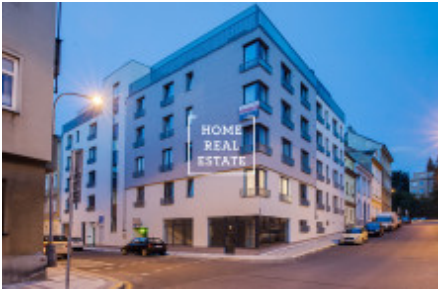

HOME
REAL
ESTATE

Prodej bytu 4+kk, 1141 m² - Pod Barvířkou, Praha 5

REZERVACE

«Home Real Estate» nabízí k prodeji byt 4+kk o velikosti 114,1 m², který se nachází v rezidenci Mélange v žádané městské části Praha 5 - Smíchov.

Rezidence se nachází v jižní části Smíchova na kopci mezi Pavím vrchem a Dívčími Hrady, 40 metrů nad hladinou Vltavy. Je tak dokonalá pro ty, kteří chtějí bydlet poblíž frekventovaného Anděla a přesto mít klid a soukromí, které zaručuje právě ulice Pod Brentovou.