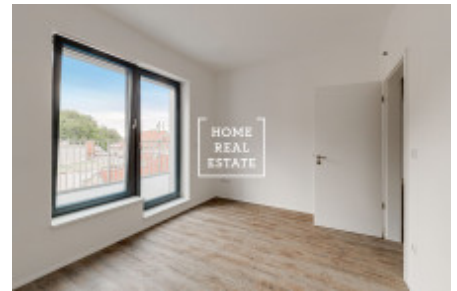

Prodej bytu 3+kk, 1064 m² - Pod Barvířkou, Praha 5