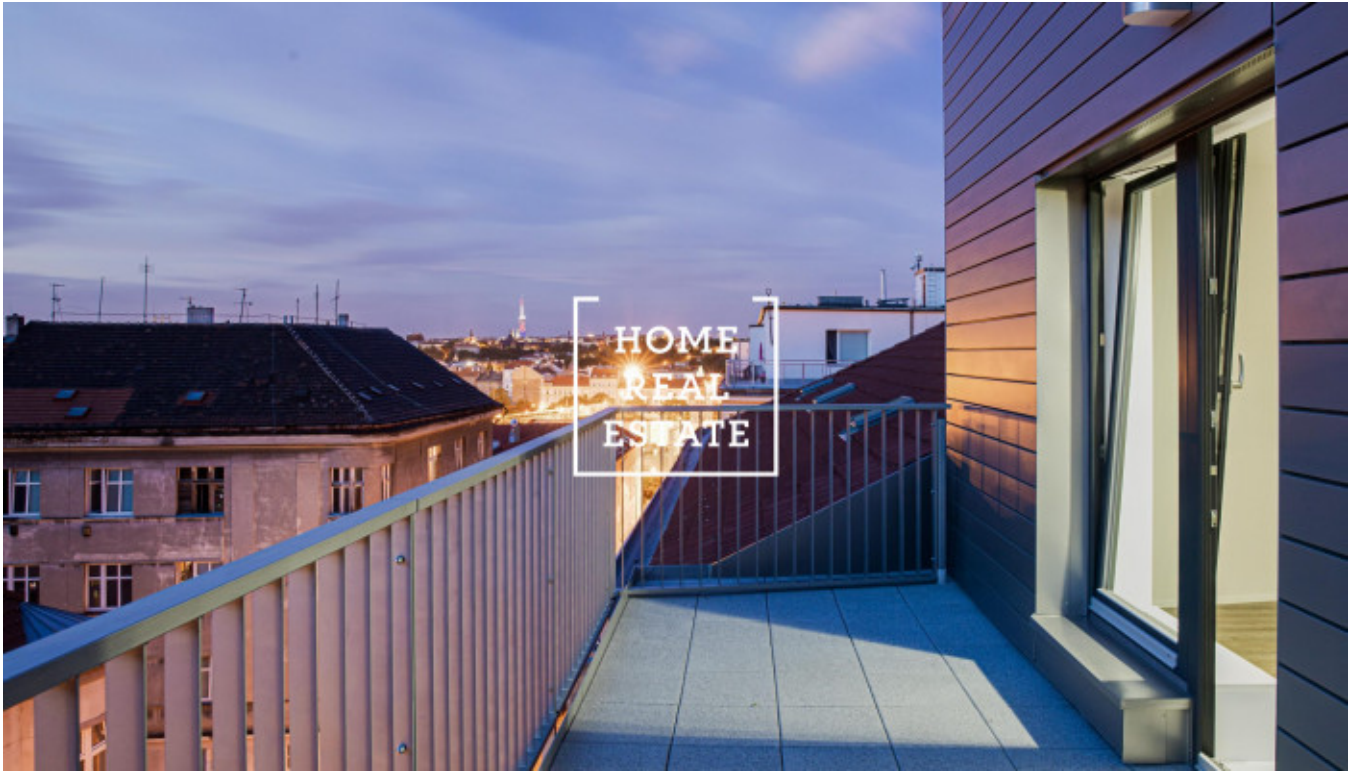

Prodej bytu 3+kk, 1064 m² - Pod Barvířkou, Praha 5

«Home Real Estate» nabízí k prodeji byt 3+kk o velikosti 78,7 m² s balkonem (6,1 m²) a velkou terasou (21,6 m²), který se nachází v rezidenci Mélange v žádané městské části Praha 5 - Smíchov. Ještě nám v této rezidenci zbývá několik jednotek podobného typu. Neváhejte se zeptat na další.
AKCE: Druhé garážové stání zdarma při rezervaci do 30.11.19.