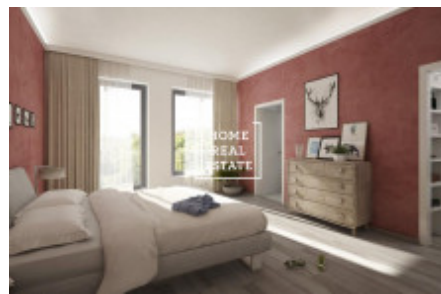

HOME
REAL
ESTATE

Prodej bytu 1+kk, 459 m² - Pod Brentovou, Praha 5