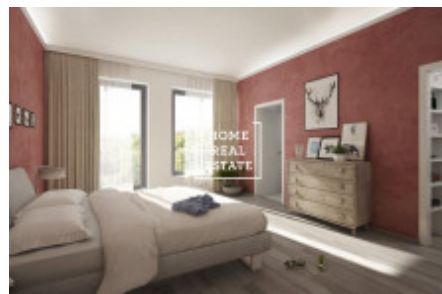

HOME
REAL
ESTATE

Prodej bytu 1+kk, 459 m2 - Pod Brentovou, Praha 5