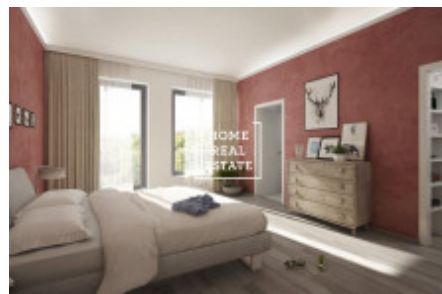

Máme široké portfolio neveřejných nabídek v novostavbách na Smíchově. Pro více nabídek, které neinzerujeme na portálech navštivte naši webovou stránku bytysmichov.com

Úplně nový, nezařizený byt s orientací na jih a nadstandardní výškou stropu (260 cm) se nachází v 5. nadzemním patře novostavby s výtahem. Dispozici bytu tvoří prostorný obývací pokoj s kuchyňským koutem (29,6 m²), předsiň (9,6 m²) a koupelna s toaletou (4,8 m²).

Byt je proveden ve vysokých standardech: luxusní dřevěné podlahy Vinyl Winflex od Floor Experts, interierové dveře Vetos, v koupelně stylové keramické dlažby Graniti Fiandre Core Shade, závesné WC a umyvadlo od Villeroy&Boch.