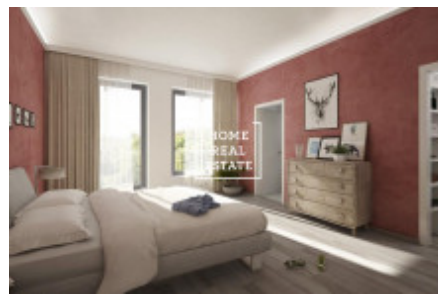

HOME
REAL
ESTATE

Prodej bytu 1+kk, 459 m² - Pod Brentovou, Praha 5