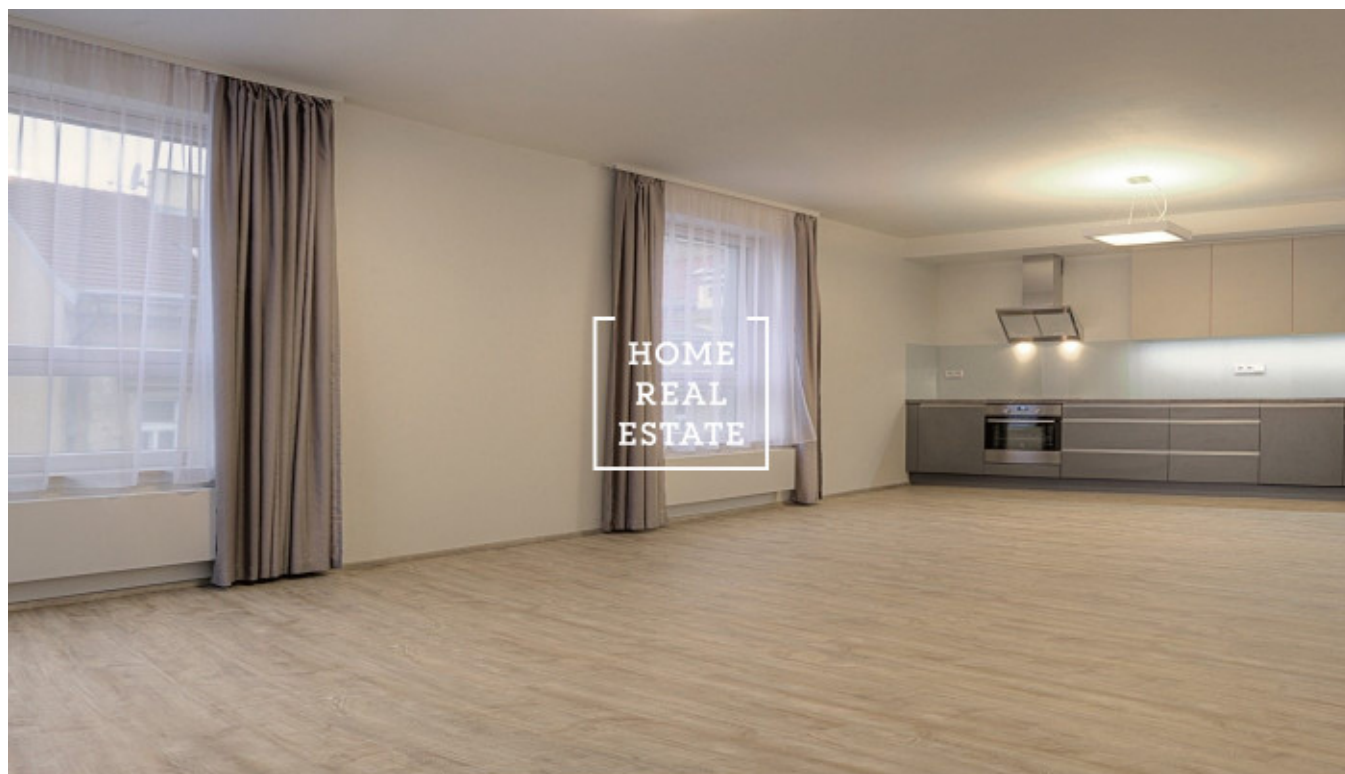

Pronájem bytu 3+kk, 1144 m² - Donská, Praha 10

ID
Nabídka
Skupina
Zařízený
Vlastnictví
Užitná plocha
Parkování
Město
Okres
Městská část

[35111](#)
Pronájem
3+kk
Zařízeno
Osobní
1144 m²
Ano
[Praha](#)
[Praha 10](#)
[Vršovice](#)