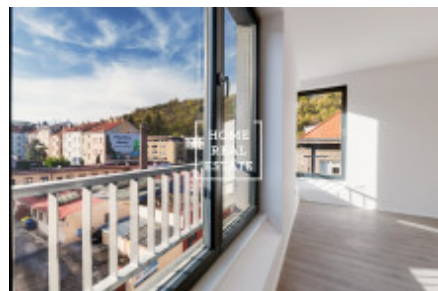

HOME
REAL
ESTATE

Prodej bytu 4+kk, 1141 m2 - Pod Brentovou, Praha 5