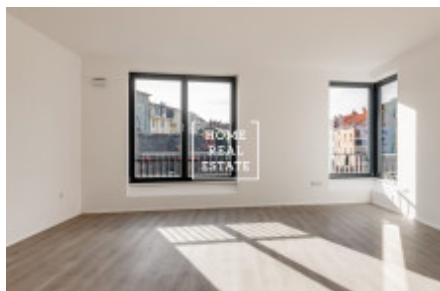

HOME
REAL
ESTATE

Prodej bytu 4+kk, 1141 m2 - Pod Brentovou, Praha 5