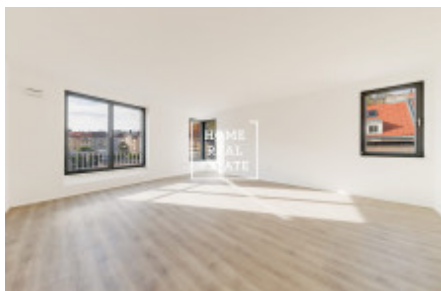

HOME
REAL
ESTATE

Prodej bytu 4+kk, 1141 m2 - Pod Brentovou, Praha 5