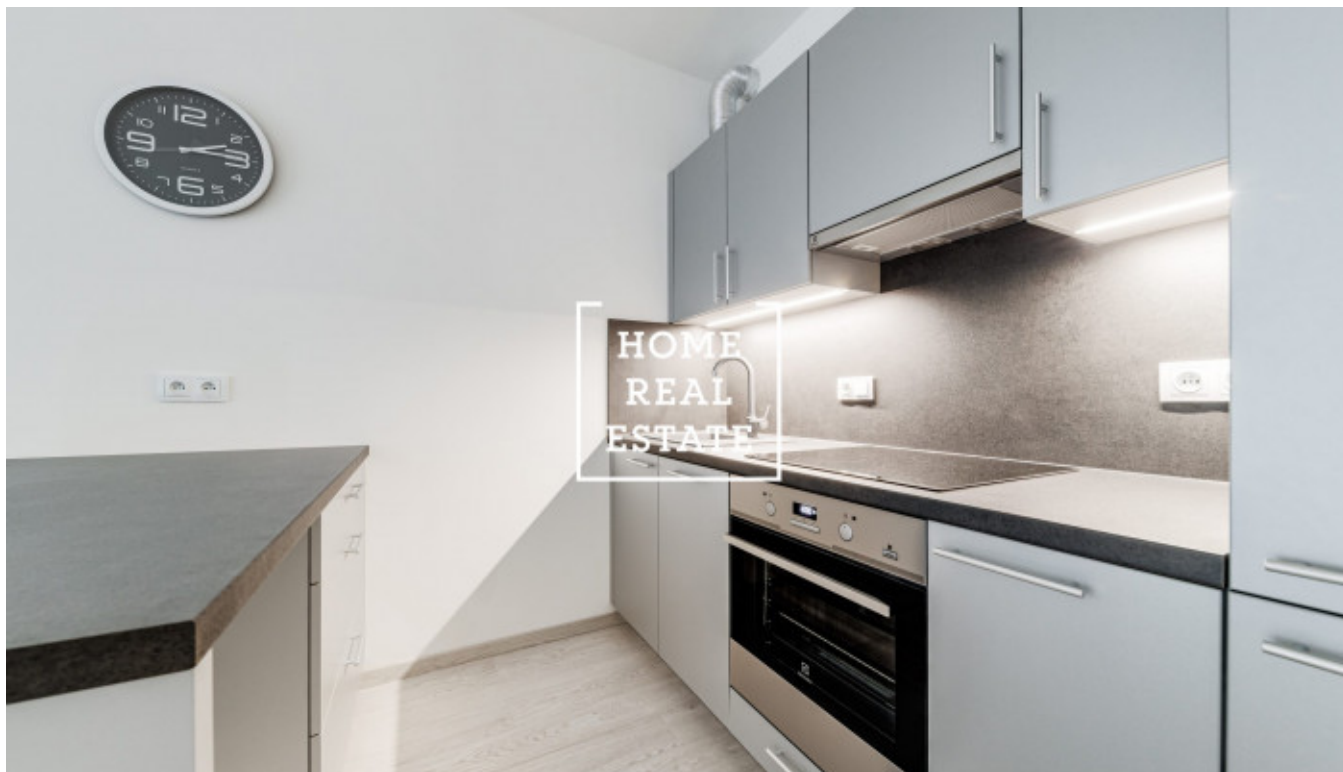

HOME
REAL
ESTATE

Pronájem bytu 2+kk, 614 m2 - Sokolovská, Praha 8