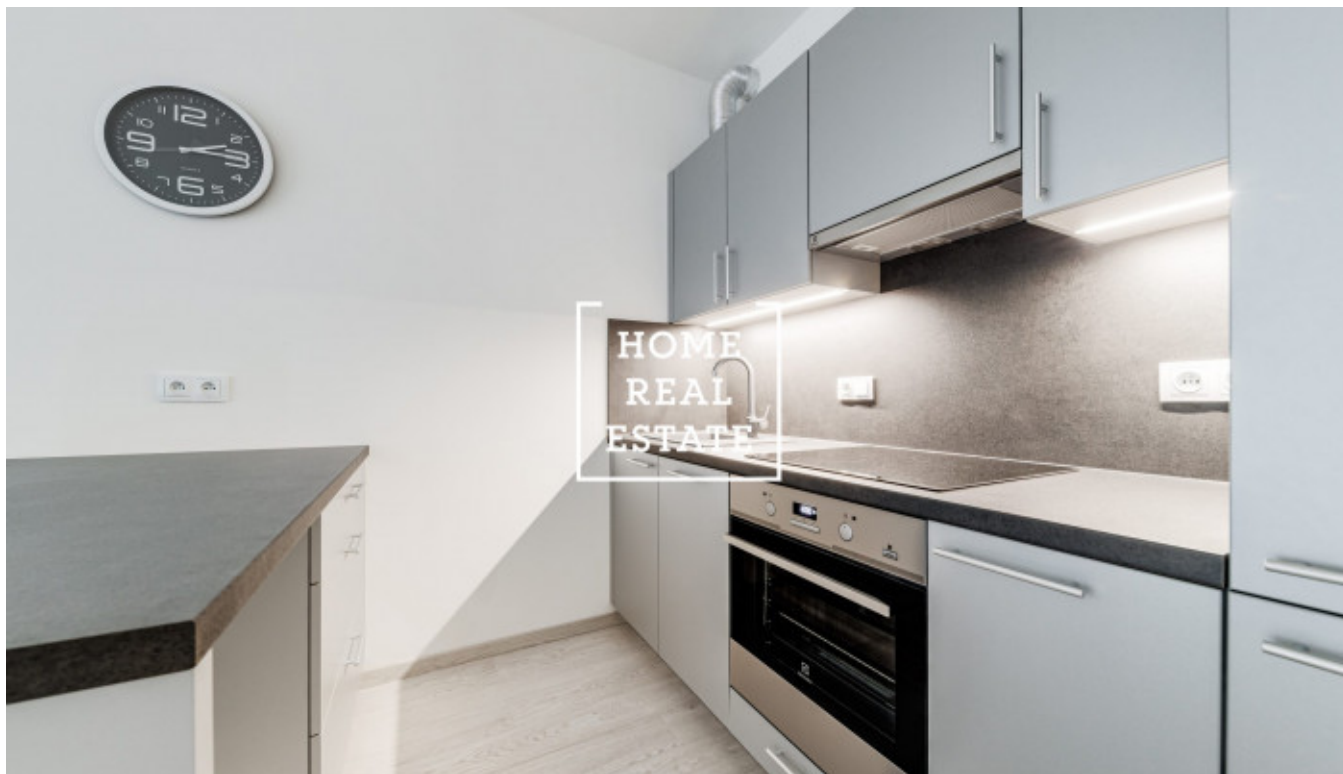

HOME
REAL
ESTATE

Pronájem bytu 2+kk, 614 m2 - Sokolovská, Praha 8

«Home Real Estate» nabízí k pronájmu byt 2+kk o velikosti 61,4 m² s balkonem (10 m²), situovaný v rezidenci "Karolína Plazza" v populární a rychle se rozvíjecí městské části Praha 8 - Karlín.

Úplně nový stylově zařízený byt se nachází ve 4. nadzemním podlaží novostavby s výtahem. Dispozici bytu tvoří obývací místnost s gaučem a kuchyňskou zónou zařízenou všemi potřebnými elektrospotřebiči, ložnice dvoulůžkem a skříní, koupelna s vanou, samostatná toaleta a předsíň. Obě místnosti mají vstup na balkon (10 m²)