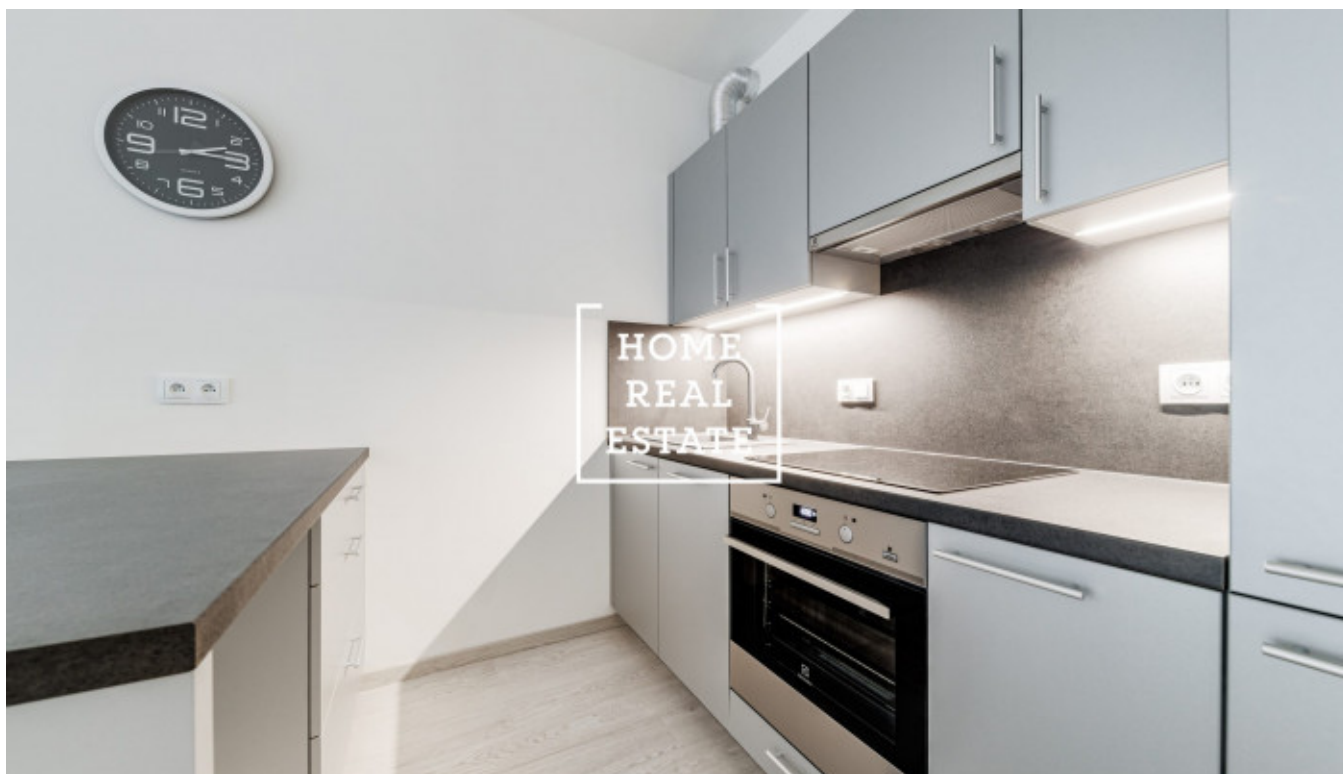

HOME
REAL
ESTATE

Pronájem bytu 2+kk, 614 m² - Sokolovská, Praha 8

ID
Nabídka
Skupina
Zařízený
Vlastnictví
Užitná plocha
Parkování
Město
Okres
Městská část

[35078](#)
Pronájem
2+kk
Zařízeno
Osobní
614 m²
Ano
[Praha](#)
[Praha 8](#)
[Karlín](#)