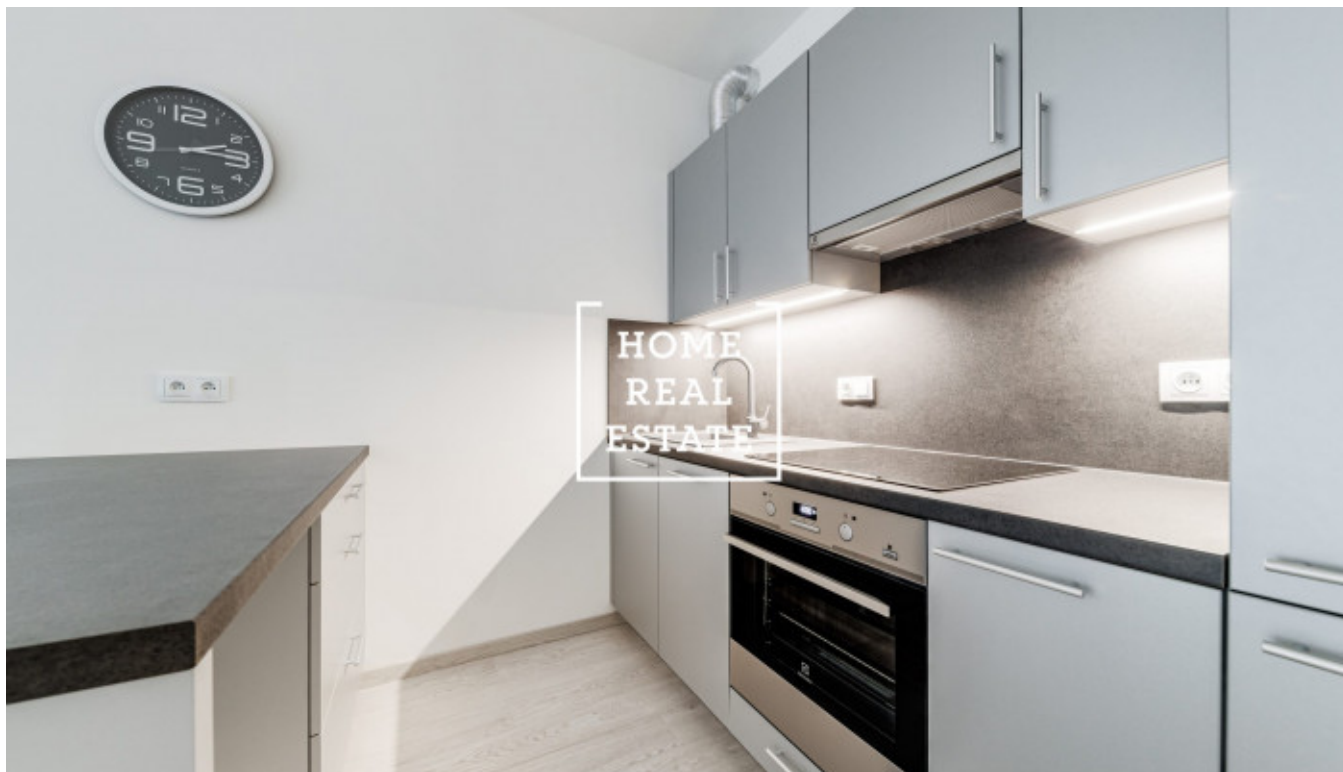

HOME
REAL
ESTATE

Pronájem bytu 2+kk, 614 m2 - Sokolovská, Praha 8

«Home Real Estate» nabízí k pronájmu byt 2+kk o velikosti 61,4 m² s balkonem (10 m²), situovaný v rezidenci "Karolína Plazza" v populární a rychle se rozvíjecí městské části Praha 8 - Karlín.

Úplně nový stylově zařízený byt se nachází ve 4. nadzemním podlaží novostavby s výtahem. Dispozici bytu tvoří obývací místnost s gaučem a kuchyňskou zónou zařízenou všemi potřebnými elektrospotřebiči, ložnice dvoulůžkem a skříní, koupelna s vanou, samostatná toaleta a předsíň. Obě místnosti mají vstup na balkon (10 m²)