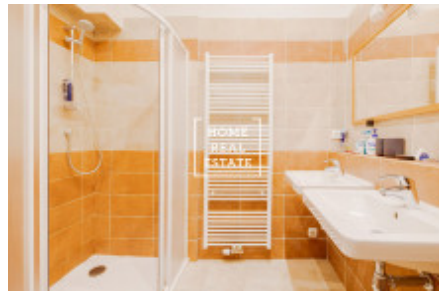

HOME
REAL
ESTATE

Pronájem bytu 2+kk, 50 m² - Mostecká, Praha 1

ID
Nabídka
Skupina
Zařízený
Vlastnictví
Užitná plocha
Město
Okres
Městská část

[35072](#)
Pronájem
2+kk
Zařízeno
Osobní
50 m²
[Praha](#)
[Praha 1](#)
[Malá Strana](#)