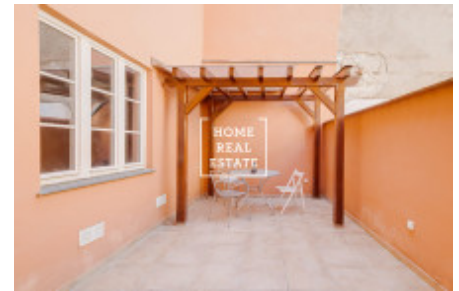

HOME
REAL
ESTATE

Pronájem bytu 2+kk, 50 m² - Mostecká, Praha 1

ID
Nabídka
Skupina
Zařízený
Vlastnictví
Užitná plocha
Město
Okres
Městská část

[35072](#)
Pronájem
2+kk
Zařízeno
Osobní
50 m²
[Praha](#)
[Praha 1](#)
[Malá Strana](#)