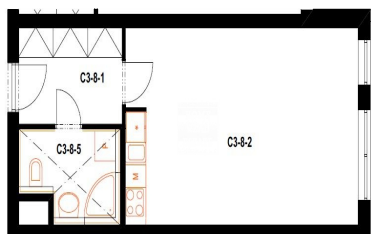

HOME
REAL
ESTATE

Prodej bytu 1+kk, 37 m² - Na Slatince, Praha 10