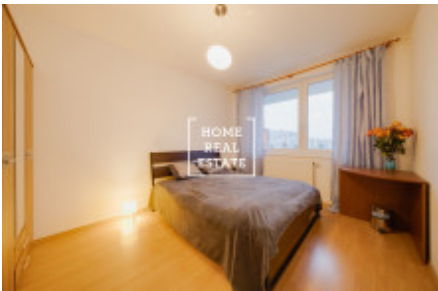

HOME
REAL
ESTATE

Pronájem bytu 2+kk, 62 m² - Jurkovičova, Praha 4

Společnost "Home Real Estate" nabízí k pronájmu byt 2 + kk o velikosti 61,6 m² v městské části Praha 11 - Háje. Plně zařízený byt se nachází v 4. nadzemním podlaží novostavby v městské části Praha 11. Dispozici bytu tvoří obývací pokoj (27,7 m²) s kuchyňským koutem (7 m²), ložnice (13 m²), koupelna (4,2 m²), samostatná toaleta (1,3 m²), komora (2,6 m²) a předsíň (6 m²). Součástí bytu je také balkon (12,6 m²). Samozřejmostí jsou kvalitní podlahy a dlažby v celém bytě. V obývacím pokoji najdete gauč a televizi s televizním stolkem a dvěma skříněmi. Kuchyňská linka je vybavená potřebnými elektrospotřebiči (lednice, sporák a mikrovlnka). V ložnici je dvoulůžková postel a skříň. Koupelna je vybavena vanou, umyvadlem, závěsnou skříňkou a pračkou. Sklepní kóje v patře. Dopravní dostupnost: autobusová zastávka Milíčov je hned u budovy, do stanice metra Háje (linka C) se dostanete pouze za 7 minut chůze. V pěší vzdálenosti od rezidenčního komplexu je veškerá občanská vybavenost: supermarkety Lidl, Penny a Tesco, restaurace, lékárny, pošta, mateřské a základní školy, fitness centra, rozlehlé parkové zóny (třeba Hostivařský lesopark) a mnoho dalšího. Celková cena: 14.500 CZK + 3950 CZK poplatky + 1510 CZK Elektřina Lze pronajmout garažové stání za 1.000 CZK měsíčně. Kauce 20.000 CZK , Provize RK 20.000 CZK . Poplatky jsou nastavené na 3 osoby a dle skutečné spotřeby to může vycházet méně. K nastěhování od 12.07.2019 Prohlídky jsou možné ihned. Pro více informací o nemovitosti nebo domluvení prohlídky prosím kontaktujte našeho makléře nebo vyplňte formulář níže, rádi Vám pomůžeme! Společnost Home Real Estate je více než 650 spokojených zákazníků od roku 2014.