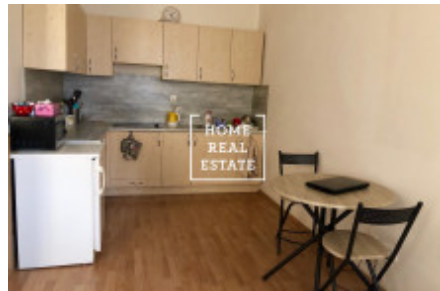

## Pronájem bytu 1+kk, 40 m<sup>2</sup> - Tábořská, Praha 4

Společnost «Home Real Estate» nabízí k pronájmu byt 1+kk o velikosti 40 m<sup>2</sup> v žádané městské části Praha 4 - Nusle. Kompletně zařízený byt se nachází ve 2. nadzemním podlaží cihlového domu v ulic Táborská. Dispozici bytu tvoří obývací místnost s kuchyňským koutem s elektrospotřebiči (lednice, trouba, sporák), předsiň a koupelna (vybavena sprchovou kabinou, umyvadlem a záchodem). Obývací zóna je vybavena postelí, šatní skříní a komodou. V okolí najdete veškerou občanskou vybavenost - obchody, restaurace, banky apod. Výborná dopravní dostupnost: přímo před domem se nachází tramvajová zastávka Nuselská radnice. Nejbližší stanice metra jsou I.P.Pavlova a Vyšehrad - veřejnou dopravu tam dostanete za 10 minut. Celková cena: 12.000,- Kč +3.000,- Kč poplatky za 1 osobu nebo 4.000,- Kč za dvě osoby Kauce činí 10.000,- Kč (je možnost je splácet 2 měsíce - tj. 5000 Kč,- měsíčně) **Byt je volný od 1.6.2019** Pro více informací o této nemovitosti nebo domluvení prohlídky, kontaktujte nás nebo vyplňte formulář níže, rádi Vám budeme věnovat.