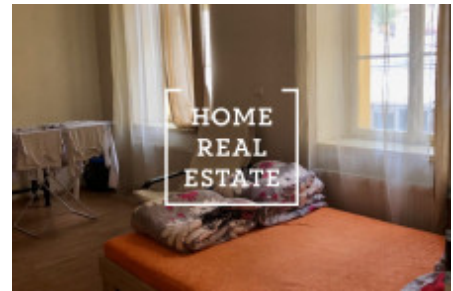

## Pronájem bytu 1+kk, 40 m<sup>2</sup> - Tábořská, Praha 4

Společnost «Home Real Estate» nabízí k pronájmu byt 1+kk o velikosti 40 m<sup>2</sup> v žádané městské části Praha 4 - Nusle. Kompletně zařízený byt se nachází ve 2. nadzemním podlaží cihlového domu v ulic Táborská. Dispozici bytu tvoří obývací místnost s kuchyňským koutem s elektrospotřebiči (lednice, trouba, sporák), předsiň a koupelna (vybavena sprchovou kabinou, umyvadlem a záchodem). Obývací zóna je vybavena postelí, šatní skříní a komodou. V okolí najdete veškerou občanskou vybavenost - obchody, restaurace, banky apod. Výborná dopravní dostupnost: přímo před domem se nachází tramvajová zastávka Nuselská radnice. Nejbližší stanice metra jsou I.P.Pavlova a Vyšehrad - veřejnou dopravu tam dostanete za 10 minut. Celková cena: 12.000,- Kč +3.000,- Kč poplatky za 1 osobu nebo 4.000,- Kč za dvě osoby Kauce činí 10.000,- Kč (je možnost je splácet 2 měsíce - tj. 5000 Kč,- měsíčně) **Byt je volný od 1.6.2019** Pro více informací o této nemovitosti nebo domluvení prohlídky, kontaktujte nás nebo vyplňte formulář níže, rádi Vám budeme věnovat.