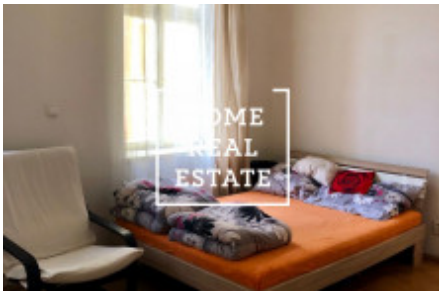

## Pronájem bytu 1+kk, 40 m<sup>2</sup> - Tábořská, Praha 4

Společnost «Home Real Estate» nabízí k pronájmu byt 1+kk o velikosti 40 m<sup>2</sup> v žádané městské části Praha 4 - Nusle. Kompletně zařízený byt se nachází ve 2. nadzemním podlaží cihlového domu v ulic Táborská. Dispozici bytu tvoří obývací místnost s kuchyňským koutem s elektrospotřebiči (lednice, trouba, sporák), předsiň a koupelna (vybavena sprchovou kabinou, umyvadlem a záchodem). Obývací zóna je vybavena postelí, šatní skříní a komodou. V okolí najdete veškerou občanskou vybavenost - obchody, restaurace, banky apod. Výborná dopravní dostupnost: přímo před domem se nachází tramvajová zastávka Nuselská radnice. Nejbližší stanice metra jsou I.P.Pavlova a Vyšehrad - veřejnou dopravu tam dostanete za 10 minut. Celková cena: 12.000,- Kč +3.000,- Kč poplatky za 1 osobu nebo 4.000,- Kč za dvě osoby Kauce činí 10.000,- Kč (je možnost je splácet 2 měsíce - tj. 5000 Kč,- měsíčně) **Byt je volný od 1.6.2019** Pro více informací o této nemovitosti nebo domluvení prohlídky, kontaktujte nás nebo vyplňte formulář níže, rádi Vám budeme věnovat.